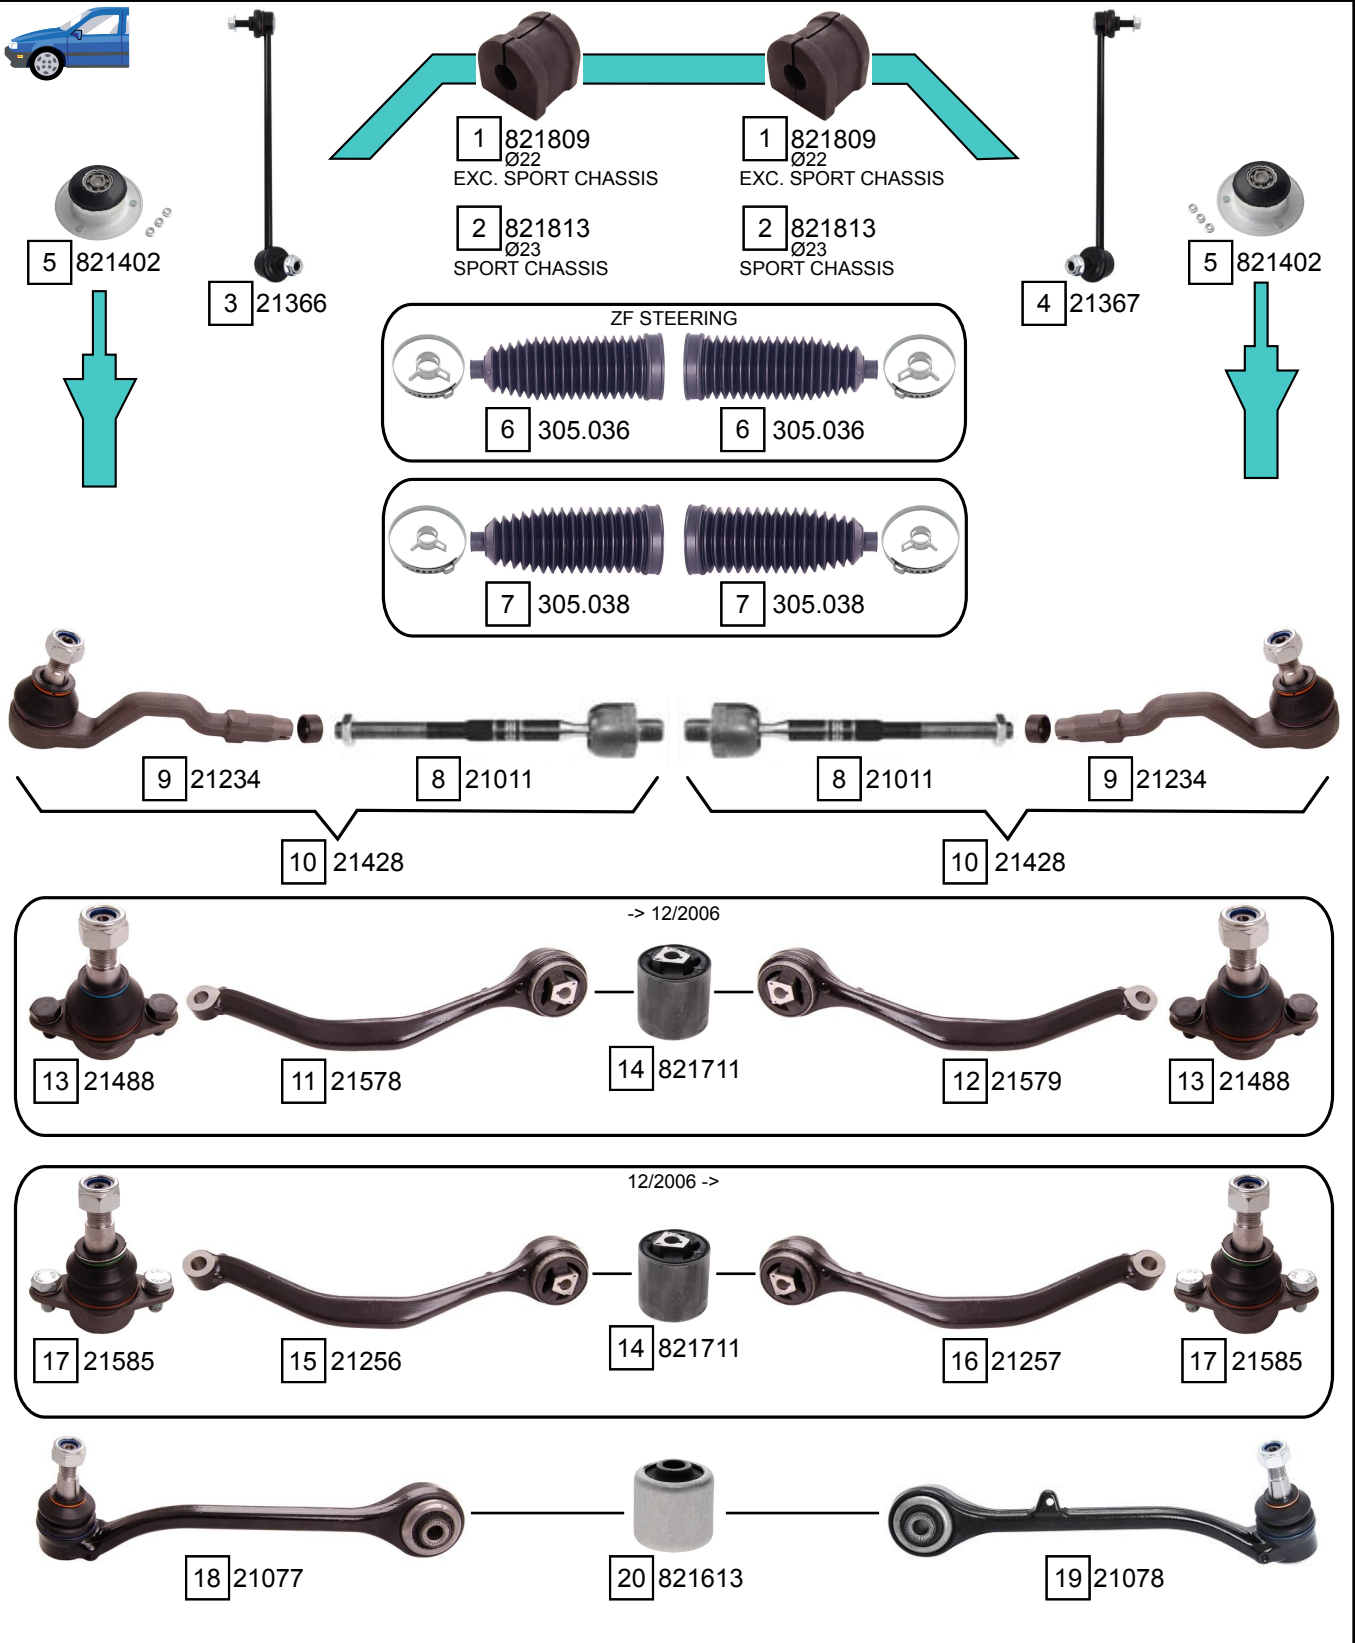

X3 (E83)

01/2004 - 09/2010

Ref.	Sidem Ref.	Description	OE-number	Measures	Ref.	Sidem Ref.	Description	OE-number	Measures
1	821809	stabilizer mounting	31 30 3 404 065	di:22	11	21578	TCA left wobj	31 10 3 412 137	c:16.8
2	821813	stabilizer mounting	31 30 3 413 134	di:23	12	21579	TCA right wobj	31 10 3 412 138	c:16.8
3	21366	stabilizer link left	31 30 3 414 299	L:300	13	21488	ball joint	31 10 3 418 341	c:17.7
4	21367	stabilizer link right	31 30 3 414 300	L:300	14	821711	silentblock for TCA	31 12 1 096 372	di:14.2 do:66.4
5	821402	strut mount	31 33 6 760 943	di:14.1 do:140 L:60	15	21256	TCA left wobj	31 10 3 443 127	c:15.6
6	305.036	steering rack gaiter	32 13 6 751 026	D:66 d:16 L:208	16	21257	TCA right wobj	31 10 3 443 128	c:15.6
7	305.038	steering rack gaiter	32 10 6 765 782	D:66 d:16 L:195	17	21585	ball joint	31 10 3 438 623	c:16.5
8	21011	axial joint	32 30 2 418 204	th:MM18X1.5R L:220	18	21077	TCA left wbj	31 10 3 451 881	c:15.4
9	21234	tie rod end	32 30 3 418 202	c:15.4 th:FM14X1.5R	19	21078	TCA right wbj	31 10 3 451 882	c:15.4
10	21428	tie rod	32 10 3 444 999	c:15.4	20	821613	silentblock for TCA	31 12 1 124 622	di:12.5 do:46.5