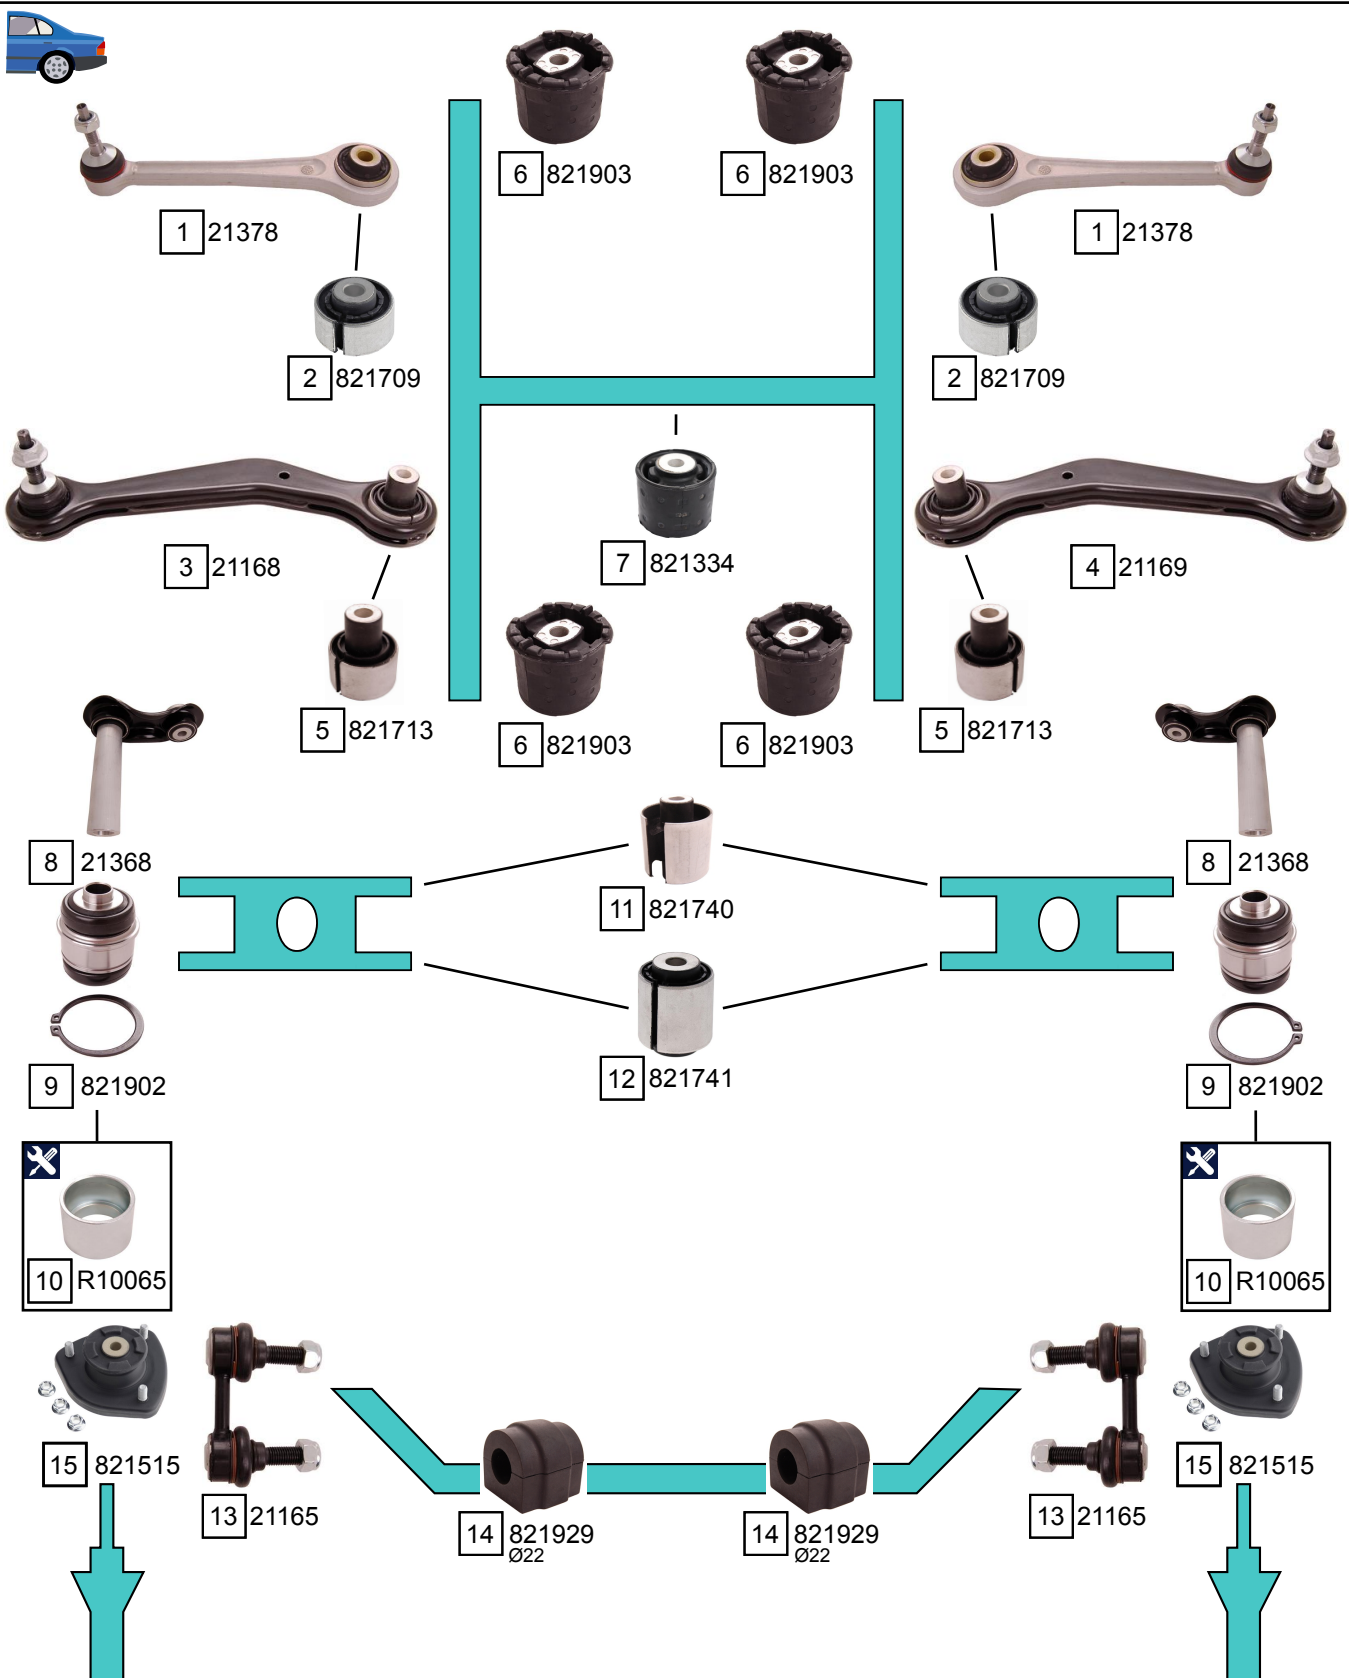

X5 (E53)

05/2000 - 12/2006

| Ref. | Sidem Ref. | Description | OE-number | Measures | Ref. | Sidem Ref. | Description | OE-number | Measures |
|------|------------|---------------------|-----------------|-----------------|------|------------|----------------------------|-----------------|---------------|
| 1 | 21378 | TCA wbj | 33 32 6 774 796 | c:10 | 9 | 821902 | ball joint rear | 33 32 6 767 748 | di:16.3 do:52 |
| 2 | 821709 | silentblock for TCA | Part of | di:12.1 do:44,1 | 10 | R10065 | mounting tool ring ø60 ø52 | TOOL | di:52 do:60 |
| 3 | 21168 | TCA left wbj | 33 32 6 770 859 | c:14 | 11 | 821740 | silentblock for TCA | Part of | di:12 do:56.5 |
| 4 | 21169 | TCA right wbj | 33 32 6 770 860 | c:14 | 12 | 821741 | silentblock for TCA | Part of | di:14 do:52 |
| 5 | 821713 | silentblock for TCA | Part of | di:12 do:47 | 13 | 21165 | stabilizer link rear axle | 33 55 1 096 735 | L:65 |
| 6 | 821903 | mounting axle body | 33 31 6 770 454 | di:19 do:96 | 14 | 821929 | stabilizer mounting | 33 55 1 096 893 | di:21.4 |
| 7 | 821334 | mounting axle body | 33 17 6 770 456 | di:14 do:70 | 15 | 821515 | strut mount | 33 52 6 773 669 | di:12.1 |
| 8 | 21368 | track rod | 33 32 6 770 749 | L:94 | | | | | |