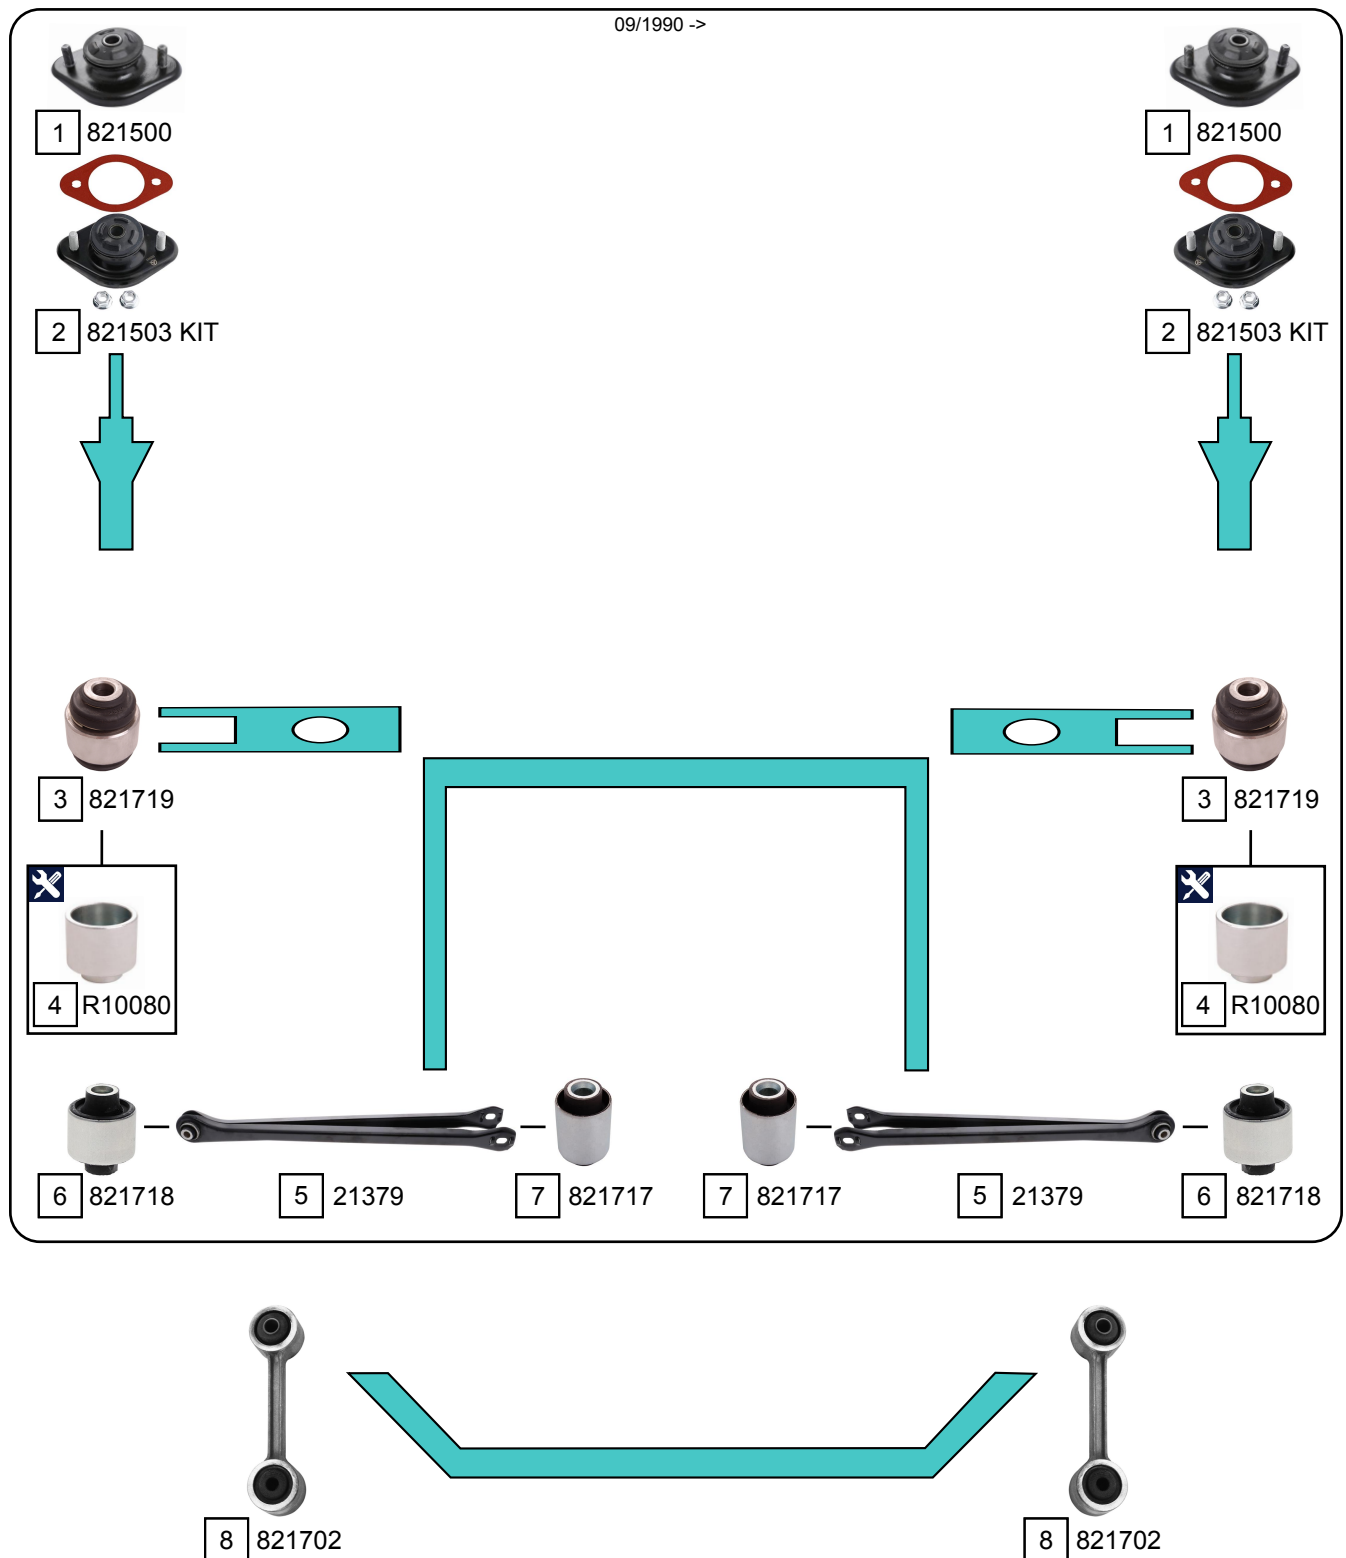

Z1

06/1988 - 06/1991

09/1990 ->

Ref.	Sidem Ref.	Description	OE-number	Measures	Ref.	Sidem Ref.	Description	OE-number	Measures
1	821500	strut mount	33 52 1 137 972	di:10.1 do:73	5	21379	TCA	33 32 6 770 813	L:557
2	821503 KIT	strut mount kit	33 52 1 137 972 S1	di:10 L:33	6	821718	silentblock for TCA	33 32 6 471 828	di:12.2 do:45.3
3	821719	ball joint rear	33 32 6 775 551	di:12.1 do:45.2	7	821717	silentblock for TCA	33 32 1 092 248	di:12.1 do:35.6
4	R10080	mounting tool ring ø48 ø40	TOOL	di:40 do:48	8	821702	stabilizer link rear axle	33 55 1 126 932	L:100