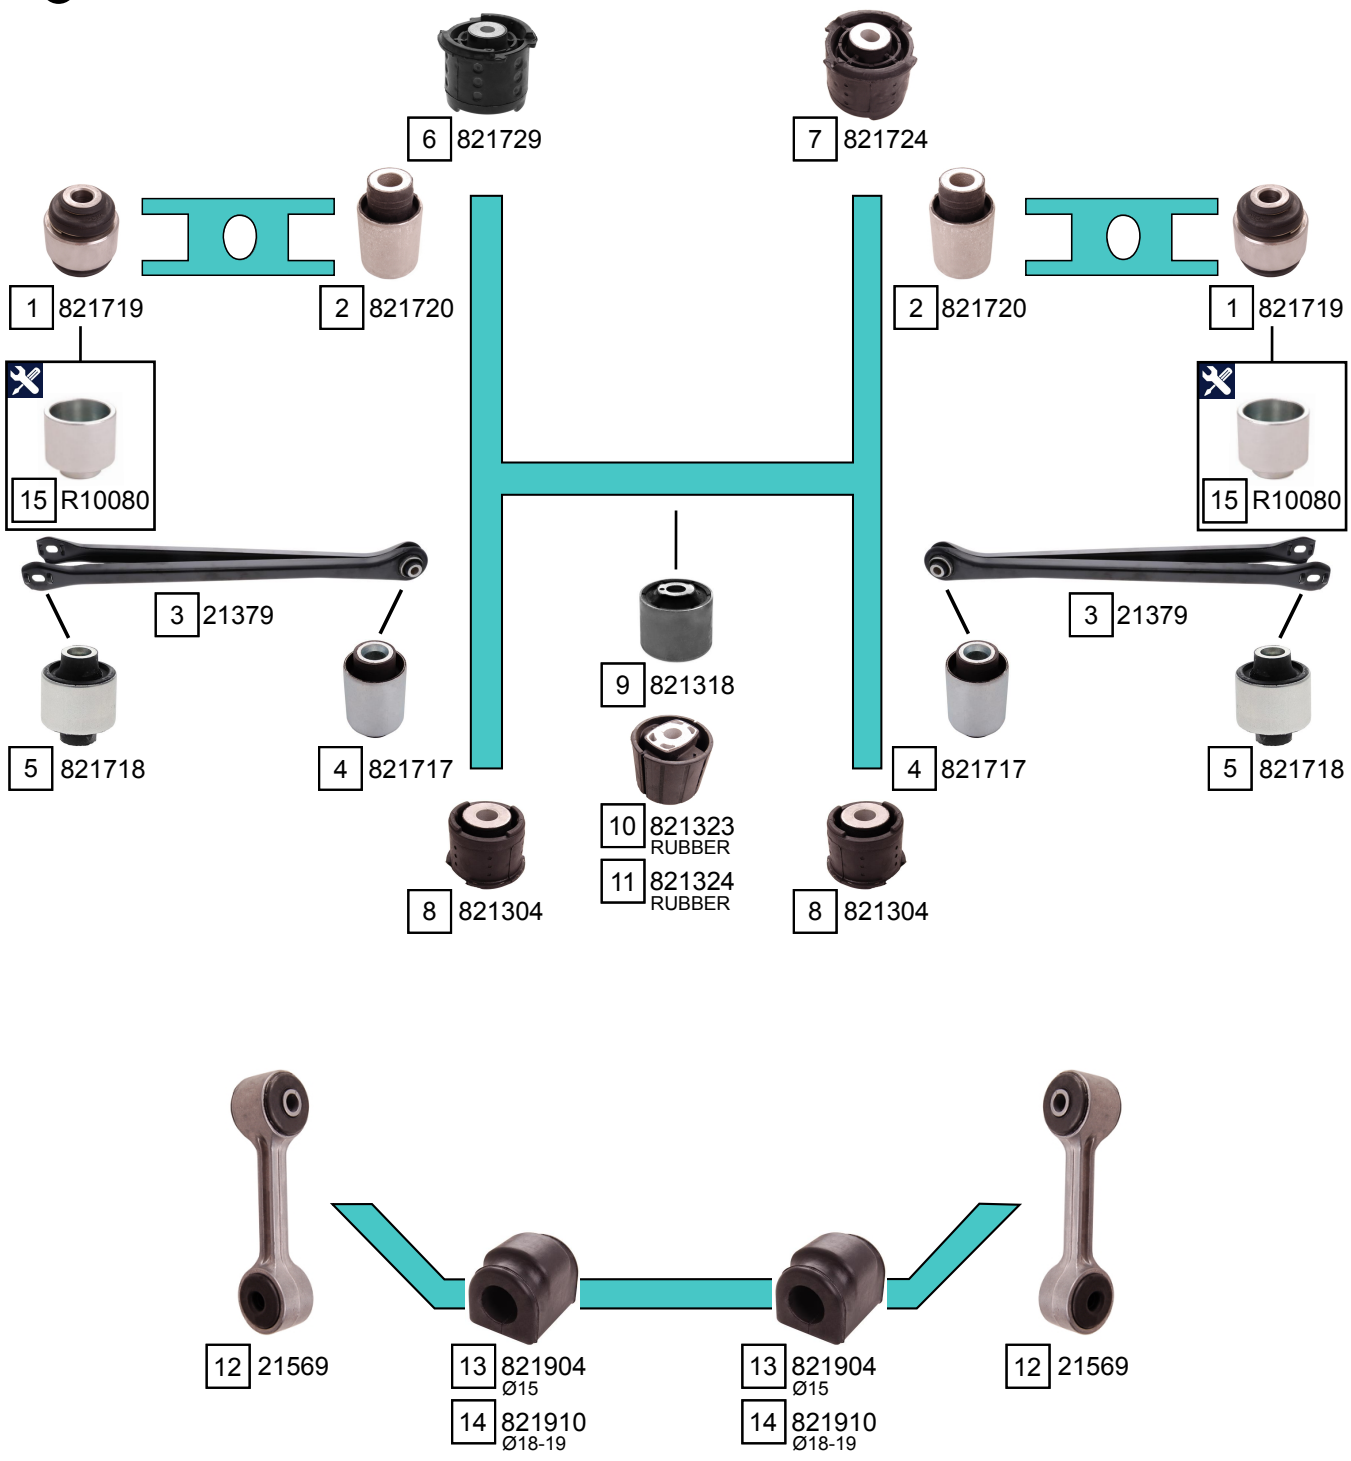

Z4 ROADSTER (E85)
Z4 COUPE (E86)

02/2003 - 12/2009
03/2006 - 01/2009

Ref.	Sidem Ref.	Description	OE-number	Measures	Ref.	Sidem Ref.	Description	OE-number	Measures
1	821719	ball joint rear	33 32 6 775 551	di:12.1 do:45.2	9	821318	mounting axle body	33 31 6 769 376	di:14.3 do:68.3
2	821720	silentblock for TCA	33 32 1 137 571	di:12 do:35.2	10	821323	mounting axle body	33 17 6 770 866	di:14.2 do:71
3	21379	TCA	33 32 6 770 813	L:557	11	821324	mounting axle body	33 17 3 449 082	di:14.1 do:71
4	821717	silentblock for TCA	33 32 1 092 248	di:12.1 do:35.6	12	21569	stabilizer link	33 55 2 283 743	L:89
5	821718	silentblock for TCA	33 32 6 471 828	di:12.2 do:45.3	13	821904	stabilizer mounting	33 55 1 131 155	di:13.8
6	821729	mounting axle body	33 31 6 770 783	di:12.5 do:70	14	821910	stabilizer mounting	33 55 1 138 104	di:18
7	821724	mounting axle body	33 31 6 770 784	do:70	15	R10080	mounting tool ring ø48 ø40	TOOL	di:40 do:48
8	821304	mounting axle body	33 31 6 770 781	di:20.2 do:72					