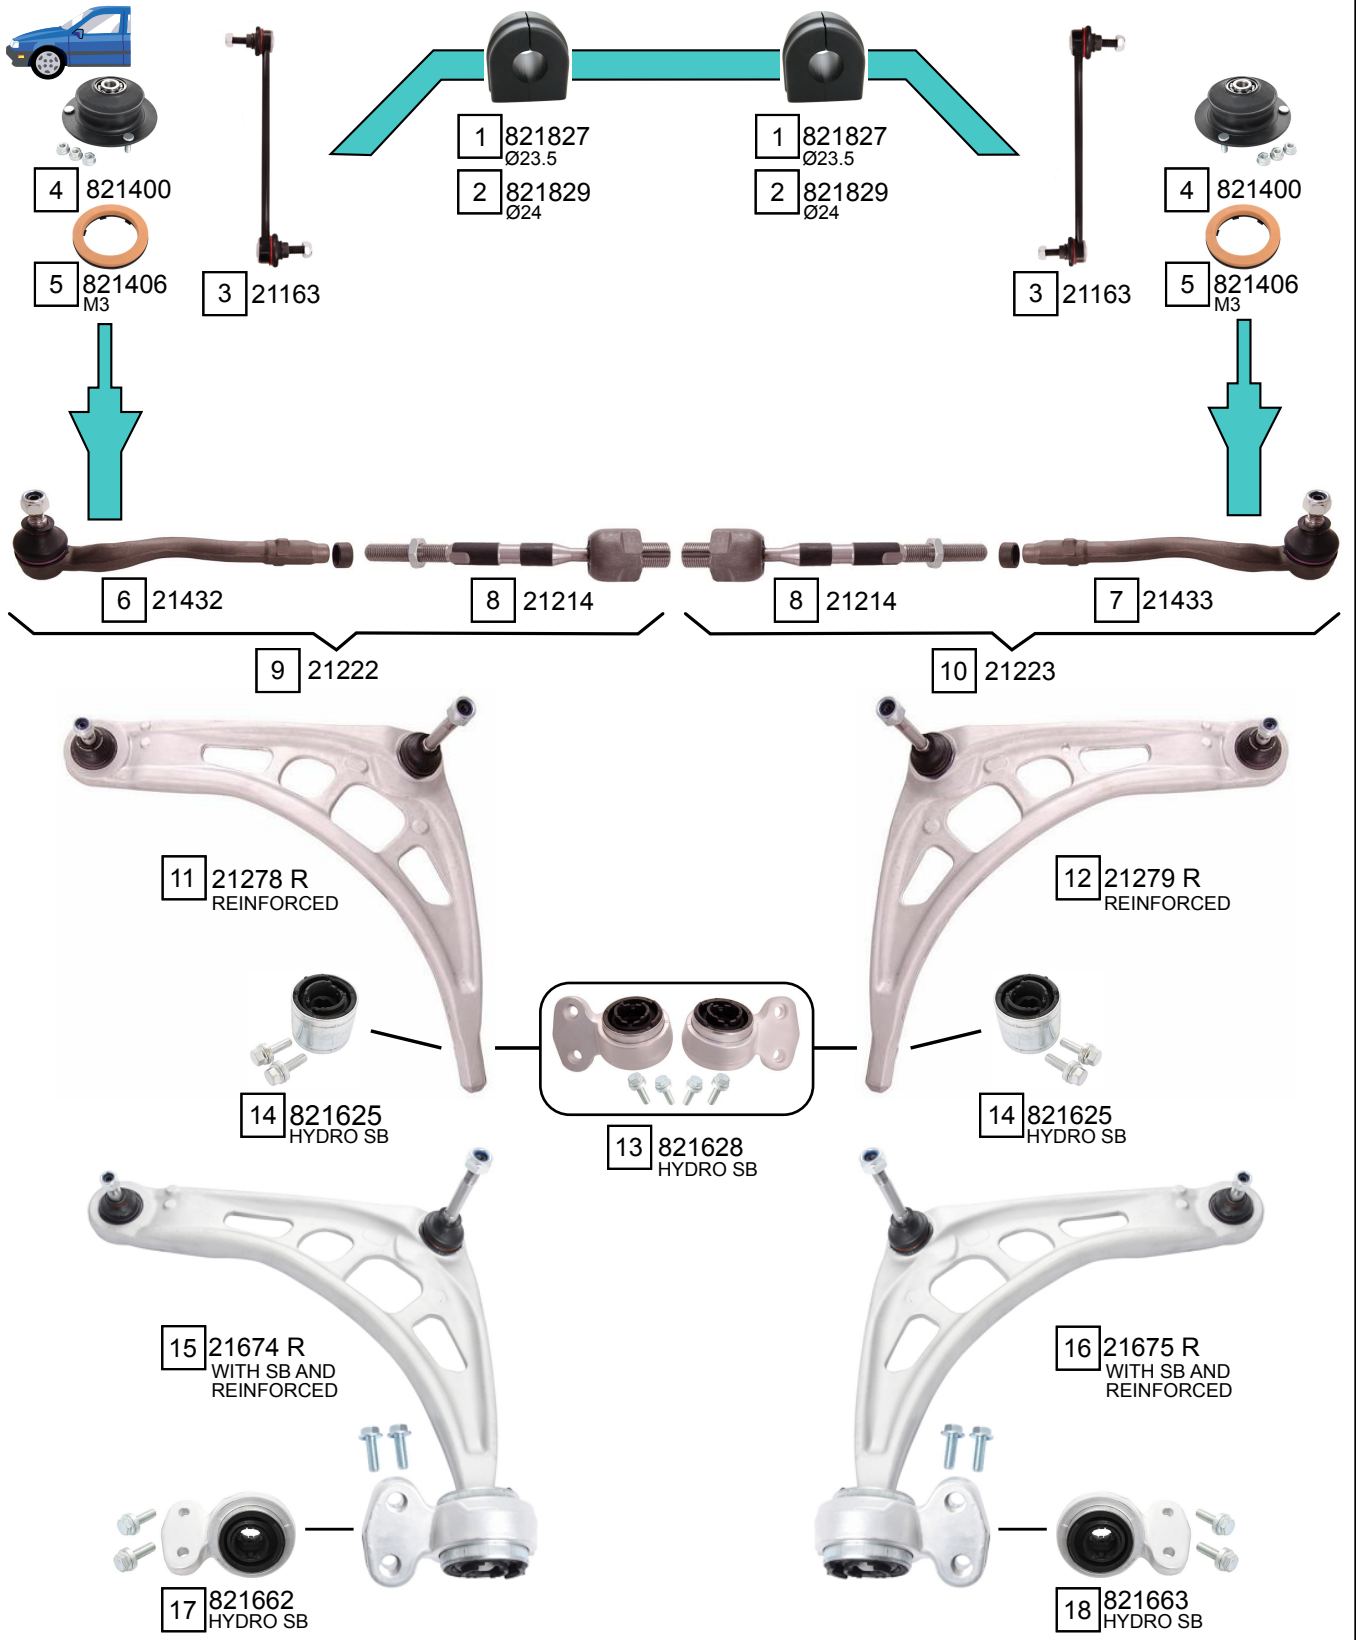

Z4 ROADSTER (E85)  
Z4 COUPE (E86)

02/2003 - 12/2009  
03/2006 - 01/2009

Ref.	Sidem Ref.	Description	OE-number	Measures	Ref.	Sidem Ref.	Description	OE-number	Measures
1	821827	stabilizer mounting	31 35 1 097 179	di:23	10	21223	tie rod right	32 10 6 774 223	c:14.7
2	821829	stabilizer mounting	31 35 1 094 556	di:23.5	11	21278 R	TCA left wbj	31 12 6 777 851	c:14.4
3	21163	stabilizer link	31 35 6 780 847	L:270	12	21279 R	TCA right wbj	31 12 6 777 852	c:14.4
4	821400	strut mount	31 33 6 779 613	di:14.1 do:129 L:69	13	821628	silentblock kit	31 12 6 783 376	
5	821406	bearing	Part of	di:62 do:86 L:12.5	14	821625	silentblock for TCA	Part of	do:66.1
6	21432	tie rod end left	32 10 6 774 220	c:14.7 th:FM14x1.5R	15	21674 R	TCA left	31 12 6 777 851 S1	c:14.4
7	21433	tie rod end right	32 10 6 774 221	c:14.7 th:FM14x1.5R	16	21675 R	TCA right	31 12 6 777 852 S1	c:14.4
8	21214	axial joint	Part of	th:MM18X1.5R L:205	17	821662	silentblock for TCA	31 12 6 754 899	do:66.2
9	21222	tie rod left	32 10 6 774 222	c:14.7	18	821663	silentblock for TCA	31 12 6 754 900	do:66.2