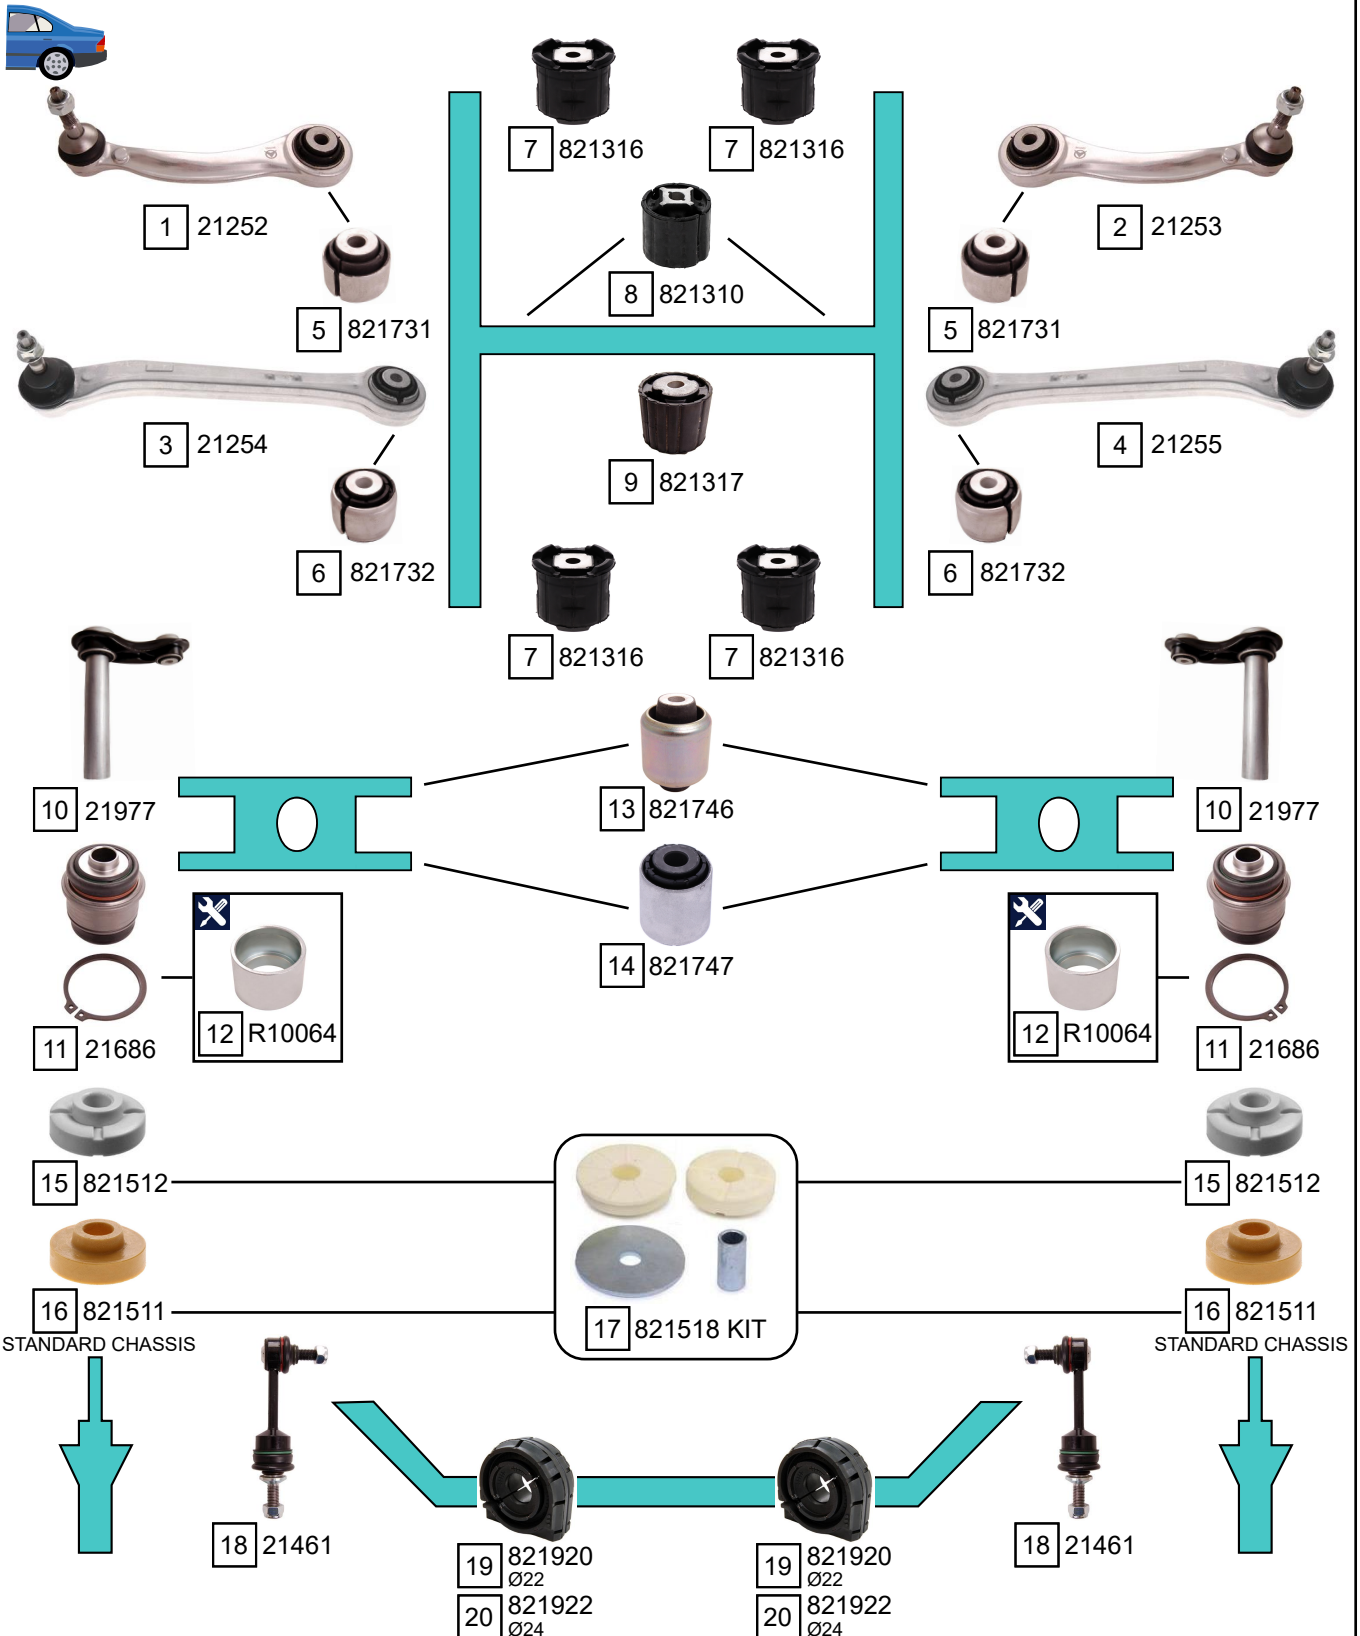

X5 (E70)

02/2007 - 06/2013

Ref.	Sidem Ref.	Description	OE-number	Measures	Ref.	Sidem Ref.	Description	OE-number	Measures
1	21252	TCA left wbj	33 32 6 779 387	c:13.7	11	21686	ball joint rear	33 32 6 770 985	di:16.2 do:52
2	21253	TCA right wbj	33 32 6 779 388	c:13.7	12	R10064	mounting tool ring ø62 ø54	TOOL	di:54 do:62
3	21254	TCA left wbj	33 32 6 796 001	c:14.2	13	821746	silentblock for TCA	Part of	di:12.1 do:51.2
4	21255	TCA right wbj	33 32 6 796 002	c:14.2	14	821747	silentblock for TCA	Part of	di:16 do:51.2
5	821731	silentblock for TCA	Part of	di:12.1 do:45.5	15	821512	strut mount	33 52 6 776 399	di:16 do:53.9 L:22.3
6	821732	silentblock for TCA	Part of	di:12.1 do:49	16	821511	strut mount	33 52 6 776 557	di:16.5 do:55.2 L:21.6
7	821316	mounting axle body	33 31 6 784 940	di:19.1 do:100	17	821518 KIT	strut mount kit	33 52 6 776 399 S1	di:16
8	821310	mounting axle body	33 17 6 770 947	di:12.1 do:53	18	21461	stabiliser link rear axle	33 55 6 771 937	L:132
9	821317	mounting axle body	33 17 6 770 948	di:14 do:70.2	19	821920	stabiliser mounting	33 55 6 772 082	di:19
10	21977	track rod	33 32 6 774 476	L:109	20	821922	stabiliser mounting	33 55 6 776 559	di:21