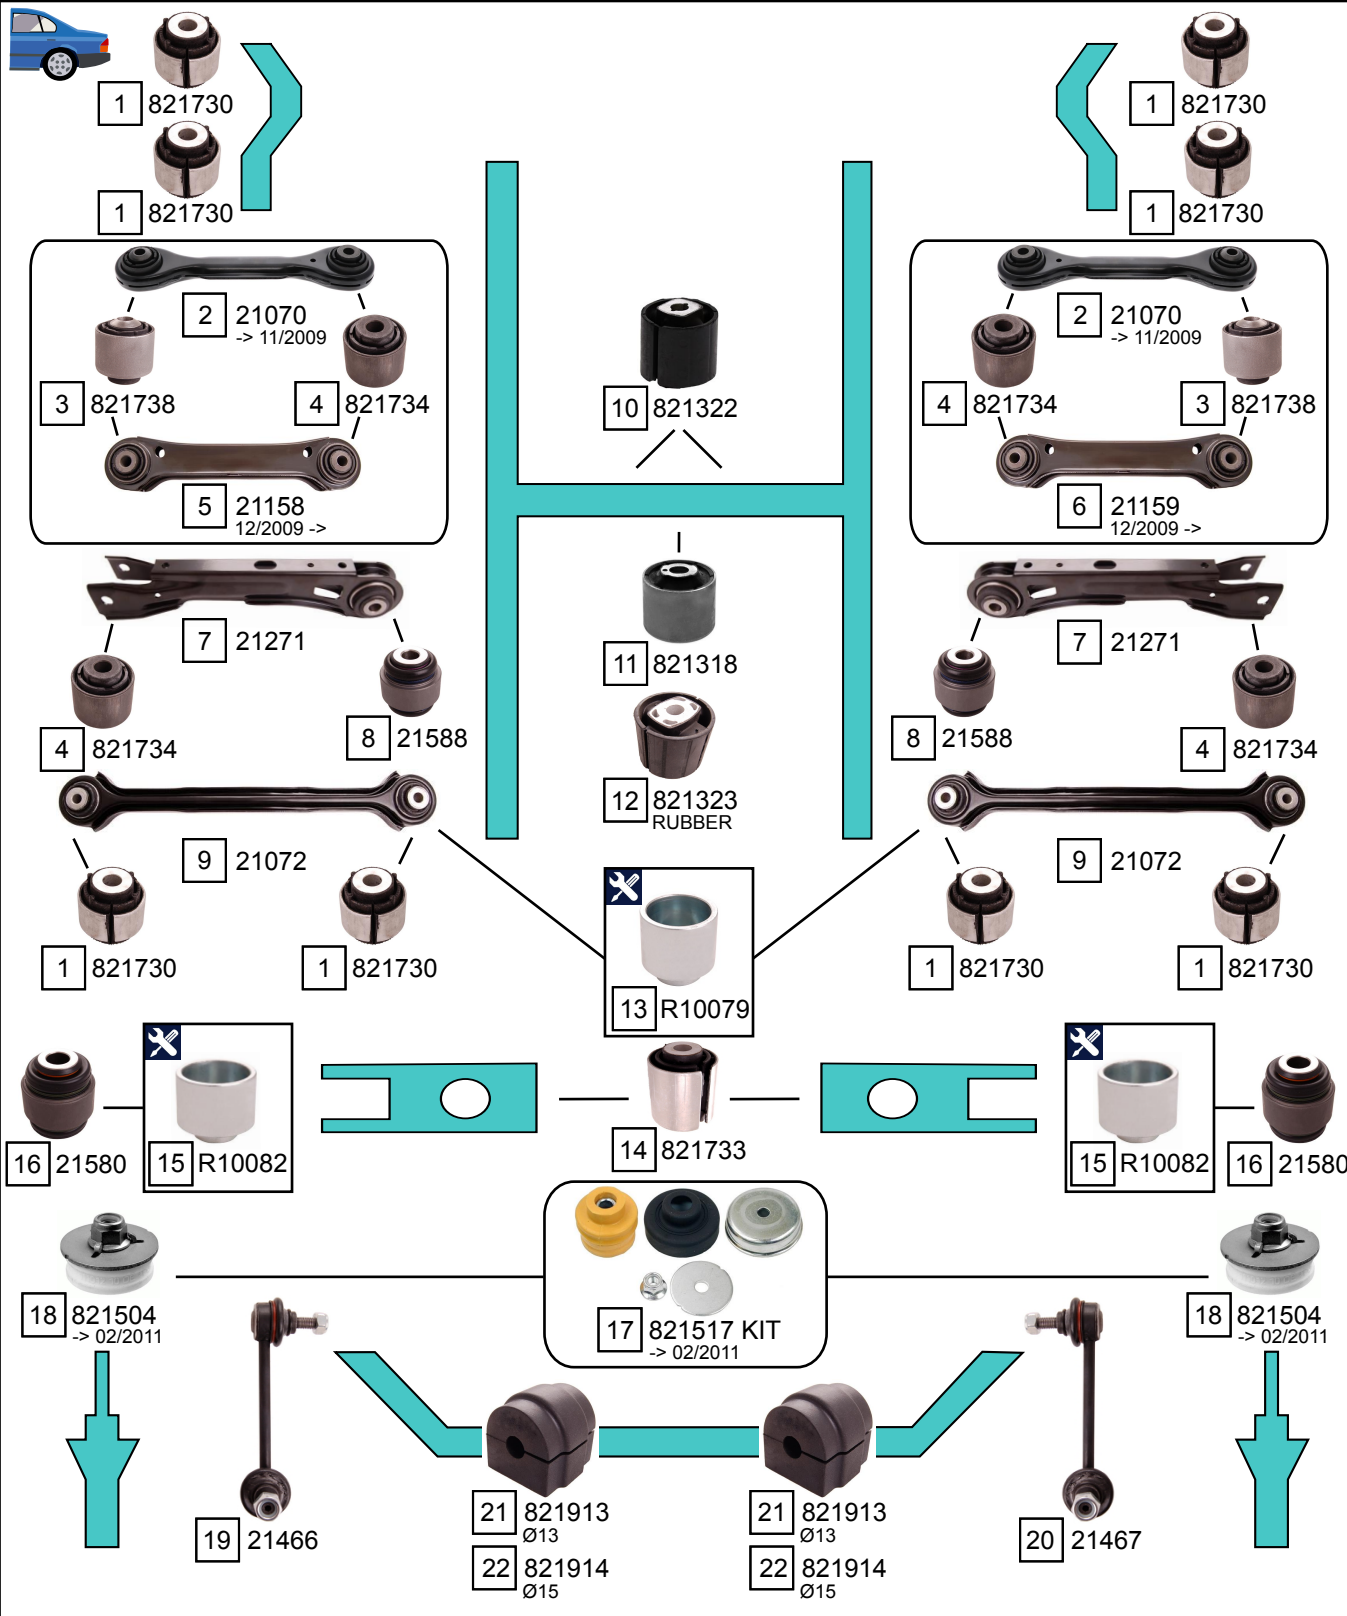

X1 (E84)

03/2009 - 06/2015

Ref.	Sidem Ref.	description	OE-number	measures	Ref.	Sidem Ref.	description	OE-number	measures
1	821730	silentblock for TCA	33 32 6 763 092	di:12.1 do:46.5	12	821323	mounting axle body	33 17 6 770 866	di:14.2 do:71
2	21070	track rod	33 32 6 765 425	L:240	13	R10079	mounting tool ring ø46 ø38	TOOL	di:38 do:46
3	821738	silentblock for TCA	Part of	di:12.1 do:45.2	14	821733	silentblock for TCA	33 32 6 770 829	di:13.9 do:53.2
4	821734	silentblock for TCA	33 32 6 765 534	di:12.1 do:45.2	15	R10082	mounting tool ring ø52 ø44	TOOL	di:44 do:52
5	21158	track rod	33 32 6 782 237	L:241	16	21580	ball joint rear	33 32 6 792 553	di:14.2 do:47.3
6	21159	track rod	33 32 6 782 238	L:241	17	821517 KIT	strut mount kit	33 50 6 771 737 S1	di:11
7	21271	track rod	33 32 6 782 168	L:273	18	821504	strut mount	33 50 6 771 737	di:17 do:44.8 L:13.5
8	21588	ball joint	Part of	do:45.2	19	21466	stabilizer link left	33 50 6 785 607	L:135
9	21072	track rod	33 32 6 763 471	L:413	20	21467	stabilizer link right	33 50 6 785 608	L:135
10	821322	mounting axle body	33 17 6 760 287	di:12.2 do:54	21	821913	stabilizer mounting	33 55 6 761 002	di:12.5
11	821318	mounting axle body	33 31 6 769 376	di:14.3 do:68.3	22	821914	stabilizer mounting	33 55 6 761 360	di:14.5