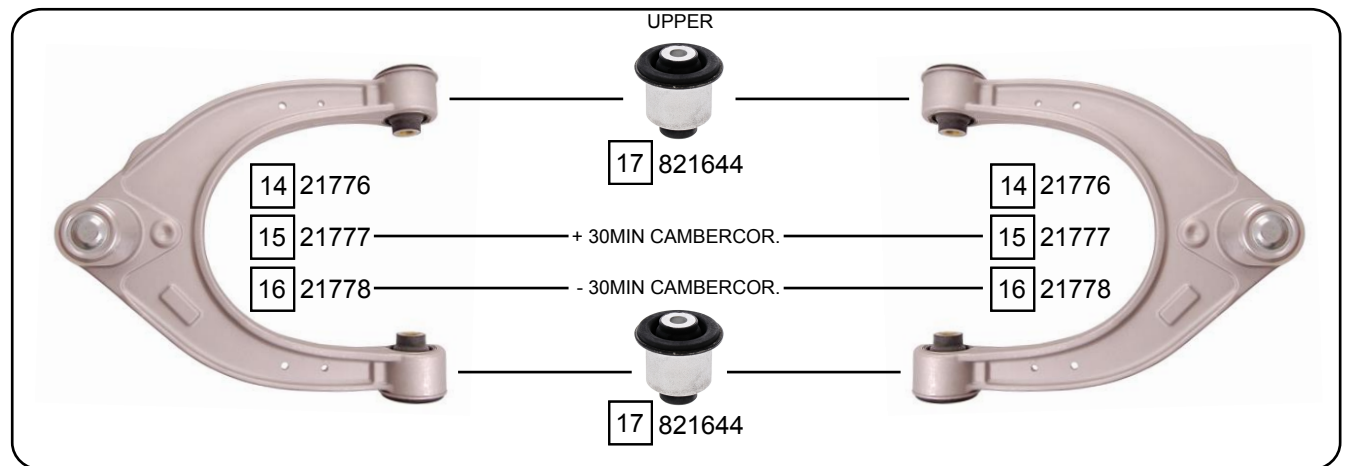

5-SERIE (F10)  
5-SERIE TOURING (F11)  
5-SERIE GRAN TURISMO (F07GT)

01/2009 - 10/2016  
11/2009 - 02/2017  
01/2009 - 02/2017

Ref.	Sidem Ref.	Description	OE-number	Measures	Ref.	Sidem Ref.	Description	OE-number	Measures
1	21469	stabilizer link	31 35 6 777 319	L:300	10	21539	tie rod end right	32 10 6 784 796	c:16.2 th:FM14x1.5R
2	821415	strut mount	31 30 6 795 083	di:13.8 do:125.5 L:59.8	11	21313	axial joint	Part of	th:MM18x1.5R L:247
3	821416	strut mount	31 30 6 795 082	di:13.8 do:125.7 L:60	12	21422	tie rod	32 10 6 784 716	c:16.2
4	821417	strut mount	31 30 6 795 777	di:13.8 do:125.5 L:60.2	13	21423	tie rod	32 10 6 784 719	c:16.2
5	821403	strut mount	31 30 6 795 081	di:13.5 do:78 L:60	14	21776	TCA wbj	31 12 6 775 967	c:21
6	821427	strut mount	31 30 6 863 295	di:13.8 do:77.5 L:60	15	21777	TCA wbj	31 12 6 779 871	c:21
7	321.035	steering rack gaiter	32 10 6 791 561	D:62 d:16 L:210	16	21778	TCA wbj	31 12 6 779 908	c:21
8	305.038	steering rack gaiter	32 10 6 765 782	D:62 d:16 L:195	17	821644	silentblock for TCA	Part of	di:10.2 do:39.6
9	21538	tie rod end left	32 10 6 784 790	c:16.2 th:FM14x1.5R					