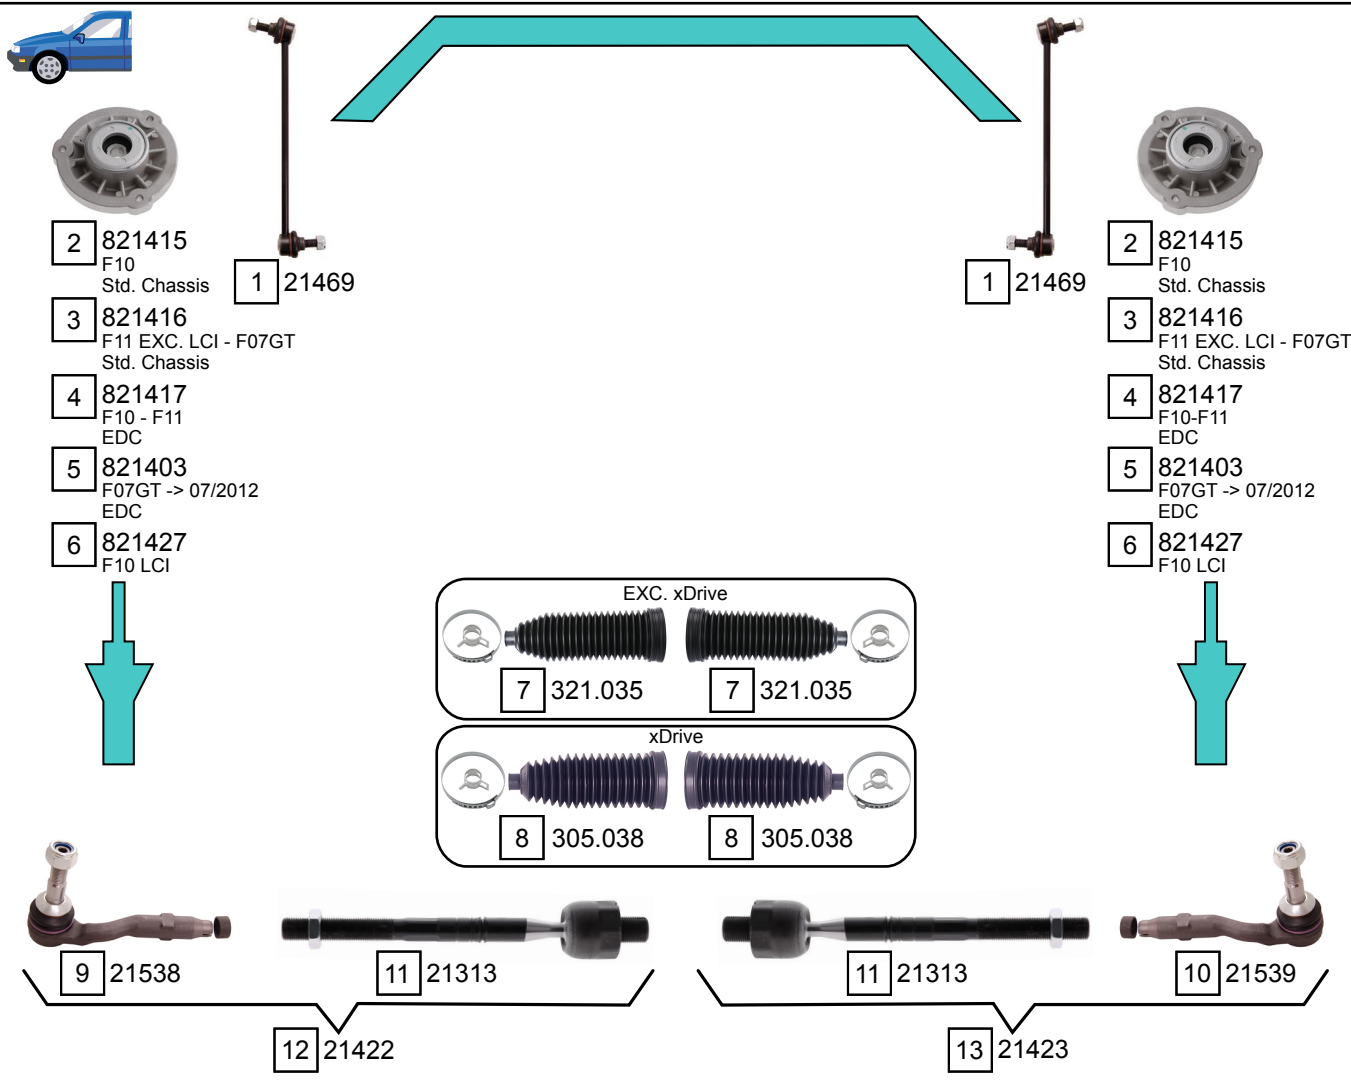

5-SERIE (F10)  
5-SERIE TOURING (F11)  
5-SERIE GRAN TURISMO (F07GT)

01/2009 - 10/2016  
11/2009 - 02/2017  
01/2009 - 02/2017

Ref.	Sidem Ref.	Description	OE-number	Measures	Ref.	Sidem Ref.	Description	OE-number	Measures
1	21469	stabilizer link	31 35 6 777 319	L:300	10	21539	tie rod end right	32 10 6 784 796	c:16.2 th:FM14x1.5R
2	821415	strut mount	31 30 6 795 083	di:13.8 do:125.5 L:59.8	11	21313	axial joint	Part of	th:MM18x1.5R L:247
3	821416	strut mount	31 30 6 795 082	di:13.8 do:125.7 L:60	12	21422	tie rod	32 10 6 784 716	c:16.2
4	821417	strut mount	31 30 6 795 777	di:13.8 do:125.5 L:60.2	13	21423	tie rod	32 10 6 784 719	c:16.2
5	821403	strut mount	31 30 6 795 081	di:13.5 do:78 L:60	14	21776	TCA wbj	31 12 6 775 967	c:21
6	821427	strut mount	31 30 6 863 295	di:13.8 do:77.5 L:60	15	21777	TCA wbj	31 12 6 779 871	c:21
7	321.035	steering rack gaiter	32 10 6 791 561	D:62 d:16 L:210	16	21778	TCA wbj	31 12 6 779 908	c:21
8	305.038	steering rack gaiter	32 10 6 765 782	D:62 d:16 L:195	17	821644	silentblock for TCA	Part of	di:10.2 do:39.6
9	21538	tie rod end left	32 10 6 784 790	c:16.2 th:FM14x1.5R					