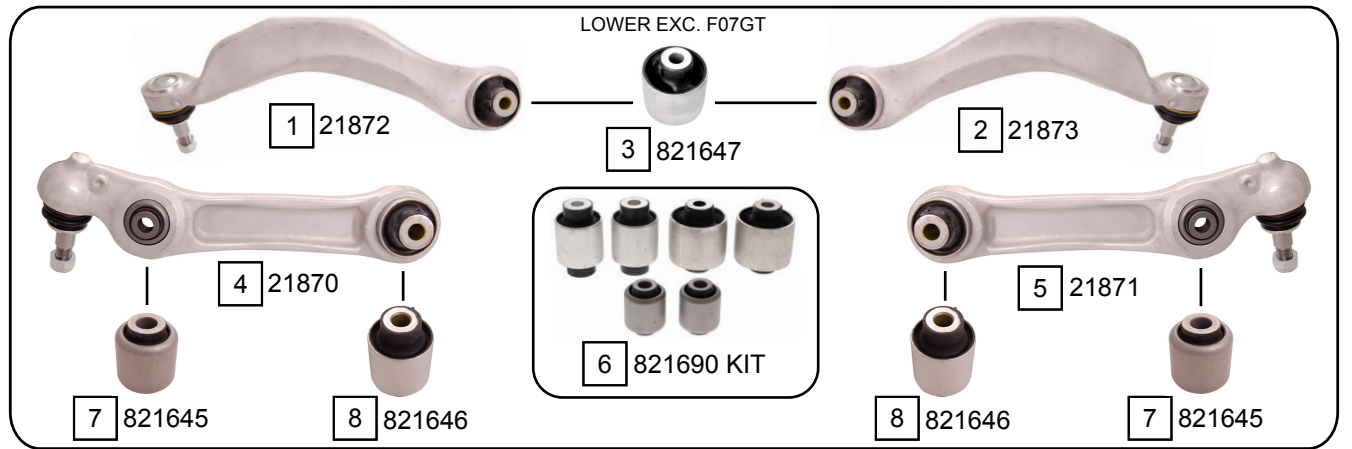

5-SERIE (F10)
5-SERIE TOURING (F11)
5-SERIE GRAN TURISMO (F07GT)

01/2009 - 10/2016
11/2009 - 02/2017
01/2009 - 02/2017

Ref.	Sidem Ref.	description	OE-number	measures	Ref.	Sidem Ref.	description	OE-number	measures
1	21872	TCA left wbj	31 12 6 775 971	c:19	12	21970	TCA left wbj	31 12 6 798 107	c:19.1 L:250
2	21873	TCA right wbj	31 12 6 775 972	c:19	13	21971	TCA right wbj	31 12 6 798 108	c:19.1 L:250
3	821647	silentblock for TCA	Part of	di:14.2 do:70.2	14	821691 KIT	silentblock kit	31 12 6 775 145 S1	
4	21870	TCA left wbj	31 12 6 794 203	c:19.1 L:245	15	821651	silentblock for TCA	Part of	di:15.1 do:56.2
5	21871	TCA right wbj	31 12 6 794 204	c:19.1 L:245	16	21350	TCA left wbj	31 12 6 777 733	c:19.1
6	821690 KIT	silentblock kit	31 12 6 784 569 S1		17	21351	TCA right wbj	31 12 6 777 734	c:19.1
7	821645	silentblock for TCA	Part of	di:14.1 do:43.5	18	821668	silentblock for TCA	31 12 6 777 653	di:14 do:70.2
8	821646	silentblock for TCA	Part of	di:15.1 do:56.2	19	21352	TCA left wobj	31 12 6 777 743	c:18 L:308
9	21878	TCA left wbj	31 12 6 775 959	c:19.1	20	21353	TCA right wobj	31 12 6 777 744	c:18 L:308
10	21879	TCA right wbj	31 12 6 775 960	c:19.1	21	821669	silentblock for TCA	Part of	di:14.3 do:56.2
11	821650	silentblock for TCA	31 12 6 775 145	di:14.2 do:70.2	22	21681	ball joint	31 12 6 777 753	c:18.1