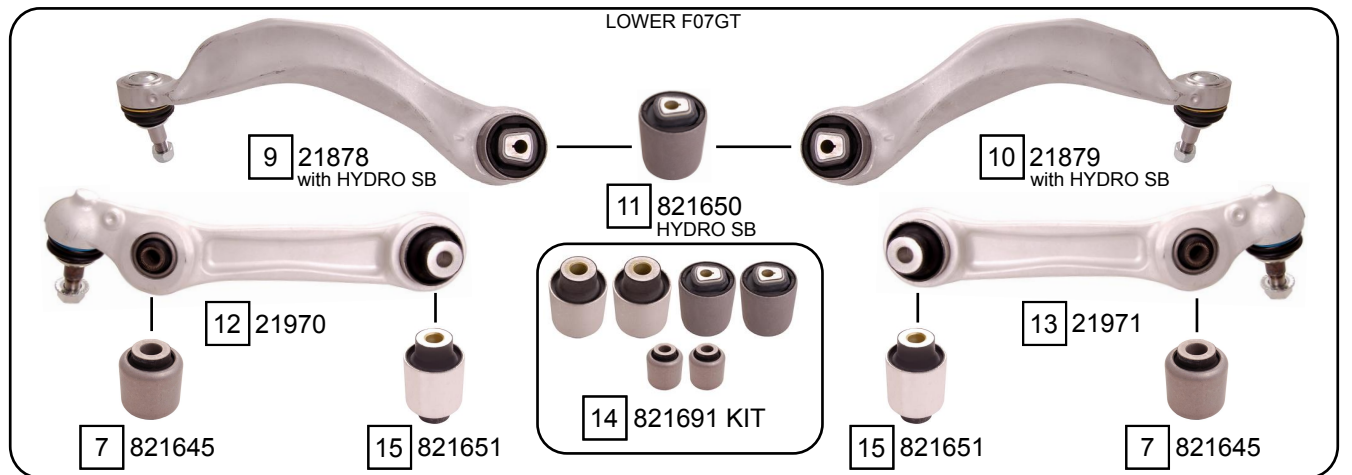

5-SERIE (F10)
5-SERIE TOURING (F11)
5-SERIE GRAN TURISMO (F07GT)

01/2009 - 10/2016
11/2009 - 02/2017
01/2009 - 02/2017

Ref.	Sidem Ref.	description	OE-number	measures	Ref.	Sidem Ref.	description	OE-number	measures
1	21872	TCA left wbj	31 12 6 775 971	c:19	12	21970	TCA left wbj	31 12 6 798 107	c:19.1 L:250
2	21873	TCA right wbj	31 12 6 775 972	c:19	13	21971	TCA right wbj	31 12 6 798 108	c:19.1 L:250
3	821647	silentblock for TCA	Part of	di:14.2 do:70.2	14	821691 KIT	silentblock kit	31 12 6 775 145 S1	
4	21870	TCA left wbj	31 12 6 794 203	c:19.1 L:245	15	821651	silentblock for TCA	Part of	di:15.1 do:56.2
5	21871	TCA right wbj	31 12 6 794 204	c:19.1 L:245	16	21350	TCA left wbj	31 12 6 777 733	c:19.1
6	821690 KIT	silentblock kit	31 12 6 784 569 S1		17	21351	TCA right wbj	31 12 6 777 734	c:19.1
7	821645	silentblock for TCA	Part of	di:14.1 do:43.5	18	821668	silentblock for TCA	31 12 6 777 653	di:14 do:70.2
8	821646	silentblock for TCA	Part of	di:15.1 do:56.2	19	21352	TCA left wobj	31 12 6 777 743	c:18 L:308
9	21878	TCA left wbj	31 12 6 775 959	c:19.1	20	21353	TCA right wobj	31 12 6 777 744	c:18 L:308
10	21879	TCA right wbj	31 12 6 775 960	c:19.1	21	821669	silentblock for TCA	Part of	di:14.3 do:56.2
11	821650	silentblock for TCA	31 12 6 775 145	di:14.2 do:70.2	22	21681	ball joint	31 12 6 777 753	c:18.1