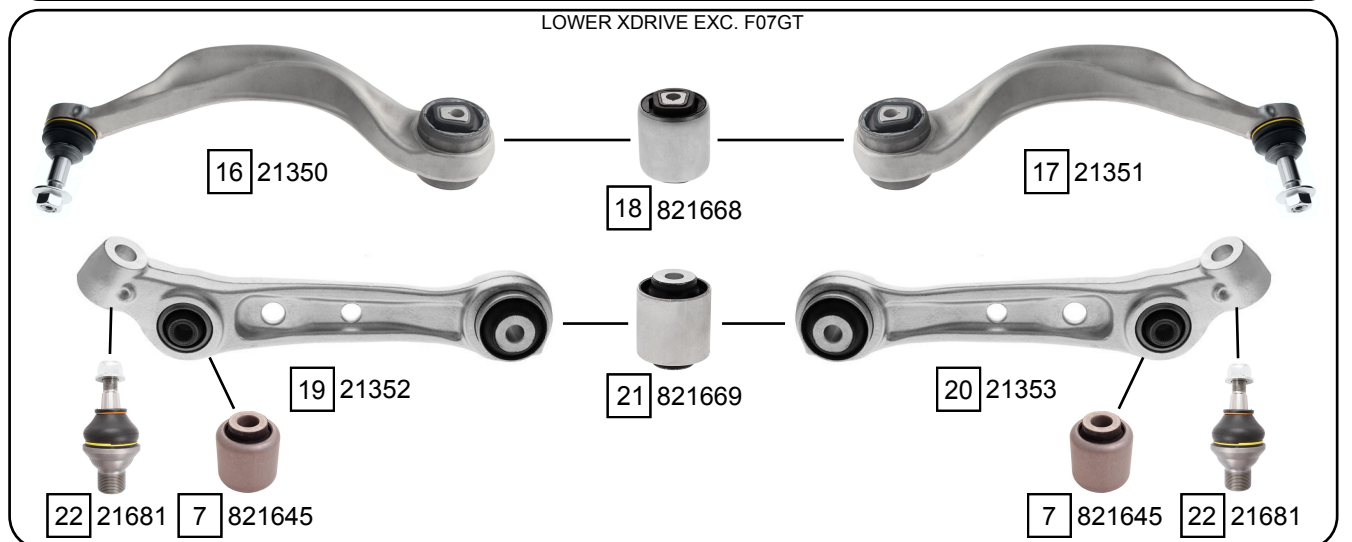

5-SERIE (F10)
5-SERIE TOURING (F11)
5-SERIE GRAN TURISMO (F07GT)

01/2009 - 10/2016
11/2009 - 02/2017
01/2009 - 02/2017

Ref.	Sidem Ref.	description	OE-number	measures	Ref.	Sidem Ref.	description	OE-number	measures
1	21872	TCA left wbj	31 12 6 775 971	c:19	12	21970	TCA left wbj	31 12 6 798 107	c:19.1 L:250
2	21873	TCA right wbj	31 12 6 775 972	c:19	13	21971	TCA right wbj	31 12 6 798 108	c:19.1 L:250
3	821647	silentblock for TCA	Part of	di:14.2 do:70.2	14	821691 KIT	silentblock kit	31 12 6 775 145 S1	
4	21870	TCA left wbj	31 12 6 794 203	c:19.1 L:245	15	821651	silentblock for TCA	Part of	di:15.1 do:56.2
5	21871	TCA right wbj	31 12 6 794 204	c:19.1 L:245	16	21350	TCA left wbj	31 12 6 777 733	c:19.1
6	821690 KIT	silentblock kit	31 12 6 784 569 S1		17	21351	TCA right wbj	31 12 6 777 734	c:19.1
7	821645	silentblock for TCA	Part of	di:14.1 do:43.5	18	821668	silentblock for TCA	31 12 6 777 653	di:14 do:70.2
8	821646	silentblock for TCA	Part of	di:15.1 do:56.2	19	21352	TCA left wobj	31 12 6 777 743	c:18 L:308
9	21878	TCA left wbj	31 12 6 775 959	c:19.1	20	21353	TCA right wobj	31 12 6 777 744	c:18 L:308
10	21879	TCA right wbj	31 12 6 775 960	c:19.1	21	821669	silentblock for TCA	Part of	di:14.3 do:56.2
11	821650	silentblock for TCA	31 12 6 775 145	di:14.2 do:70.2	22	21681	ball joint	31 12 6 777 753	c:18.1