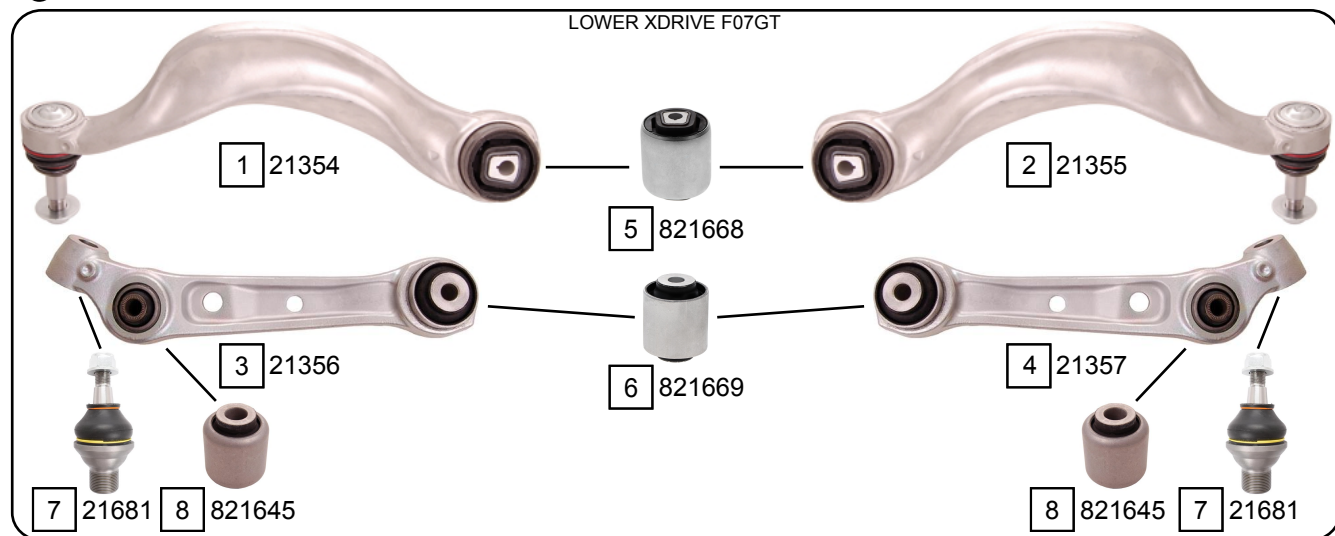

5-SERIE (F10)
5-SERIE TOURING (F11)
5-SERIE GRAN TURISMO (F07GT)

01/2009 - 10/2016
11/2009 - 02/2017
01/2009 - 02/2017

LOWER XDRIVE F07GT

Ref.	Sidem Ref.	description	OE-number	measures	Ref.	Sidem Ref.	description	OE-number	measures
1	21354	TCA left wbj	31 12 6 777 729	c:19.1	12	21976	track rod	33 32 6 779 851	L:293
2	21355	TCA right wbj	31 12 6 777 730	c:19.1	13	21974	TCA left wbj	33 32 6 779 847	c:16.2
3	21356	TCA left wobj	31 12 6 777 739	c:18	14	21975	TCA right wbj	33 32 6 779 848	c:16.2
4	21357	TCA right wobj	31 12 6 777 740	c:18	15	821648	silentblock for TCA	Part of	di:14.2 do:50.1
5	821668	silentblock for TCA	31 12 6 777 653	di:14 do:70.2	16	821649	silentblock for TCA	Part of	di:14 do:50.4
6	821669	silentblock for TCA	Part of	di:14.3 do:56.2	17	821744	silentblock for TCA	Part of	di:12 do:48.5
7	21681	ball joint	31 12 6 777 753	c:18.1	18	821329	mounting axle body	33 31 6 790 573	di:18.8 do:98
8	821645	silentblock for TCA	Part of	di:14.1 do:43.5	19	821330	mounting axle body	33 31 6 793 864	di:18.8 do:98
9	21874	track rod	33 32 6 782 135	L:293	20	821331	mounting axle body	33 31 6 792 873	di:12.6 do:61.5
10	21875	track rod	33 32 6 782 136	L:293	21	821332	mounting axle body	33 31 6 797 238	di:14.5 do:69.5
11	21877	TCA wbj	33 32 6 775 902	c:16.2					