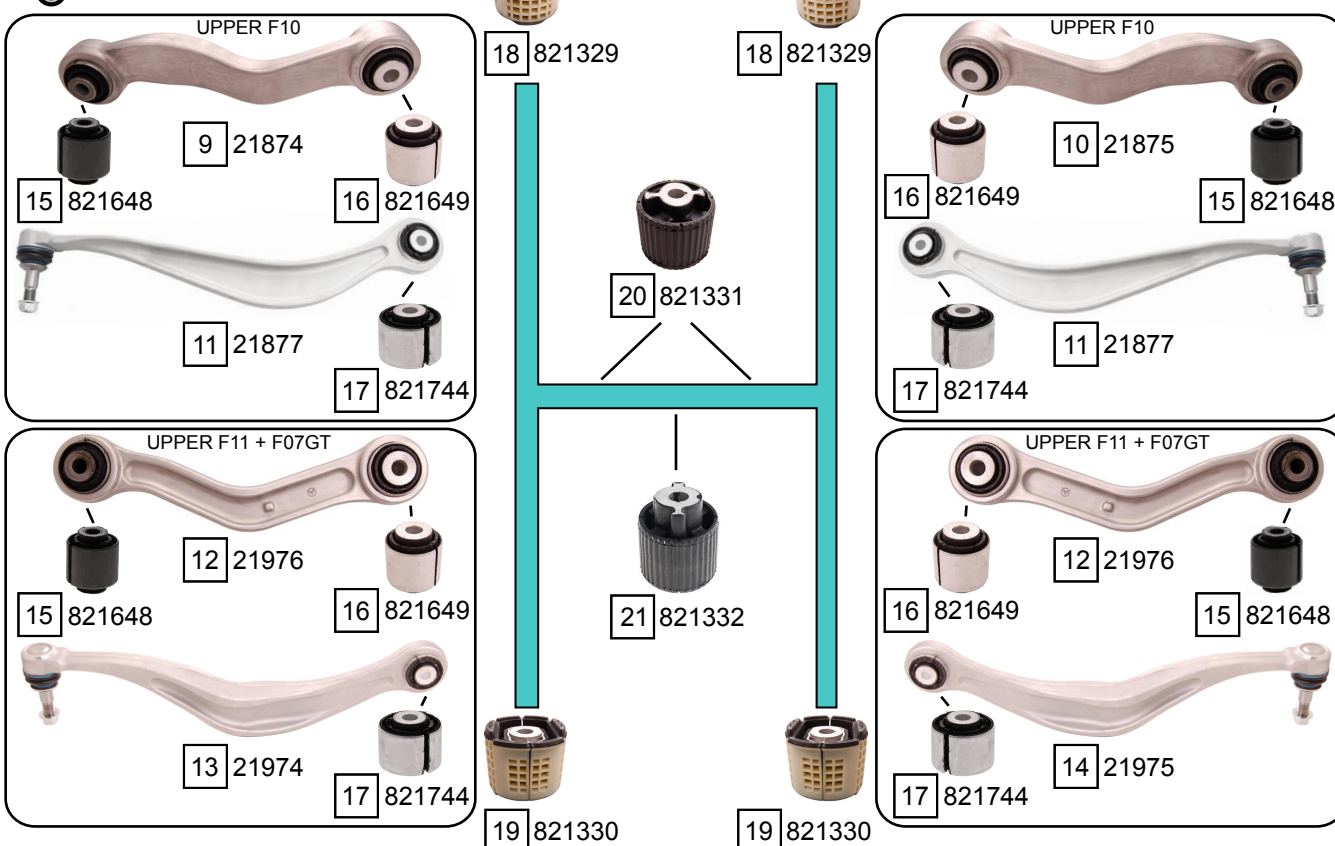

5-SERIE (F10)
5-SERIE TOURING (F11)
5-SERIE GRAN TURISMO (F07GT)

01/2009 - 10/2016
11/2009 - 02/2017
01/2009 - 02/2017

LOWER XDRIVE F07GT

Ref.	Sidem Ref.	description	OE-number	measures	Ref.	Sidem Ref.	description	OE-number	measures
1	21354	TCA left wbj	31 12 6 777 729	c:19.1	12	21976	track rod	33 32 6 779 851	L:293
2	21355	TCA right wbj	31 12 6 777 730	c:19.1	13	21974	TCA left wbj	33 32 6 779 847	c:16.2
3	21356	TCA left wobj	31 12 6 777 739	c:18	14	21975	TCA right wbj	33 32 6 779 848	c:16.2
4	21357	TCA right wobj	31 12 6 777 740	c:18	15	821648	silentblock for TCA	Part of	di:14.2 do:50.1
5	821668	silentblock for TCA	31 12 6 777 653	di:14 do:70.2	16	821649	silentblock for TCA	Part of	di:14 do:50.4
6	821669	silentblock for TCA	Part of	di:14.3 do:56.2	17	821744	silentblock for TCA	Part of	di:12 do:48.5
7	21681	ball joint	31 12 6 777 753	c:18.1	18	821329	mounting axle body	33 31 6 790 573	di:18.8 do:98
8	821645	silentblock for TCA	Part of	di:14.1 do:43.5	19	821330	mounting axle body	33 31 6 793 864	di:18.8 do:98
9	21874	track rod	33 32 6 782 135	L:293	20	821331	mounting axle body	33 31 6 792 873	di:12.6 do:61.5
10	21875	track rod	33 32 6 782 136	L:293	21	821332	mounting axle body	33 31 6 797 238	di:14.5 do:69.5
11	21877	TCA wbj	33 32 6 775 902	c:16.2					