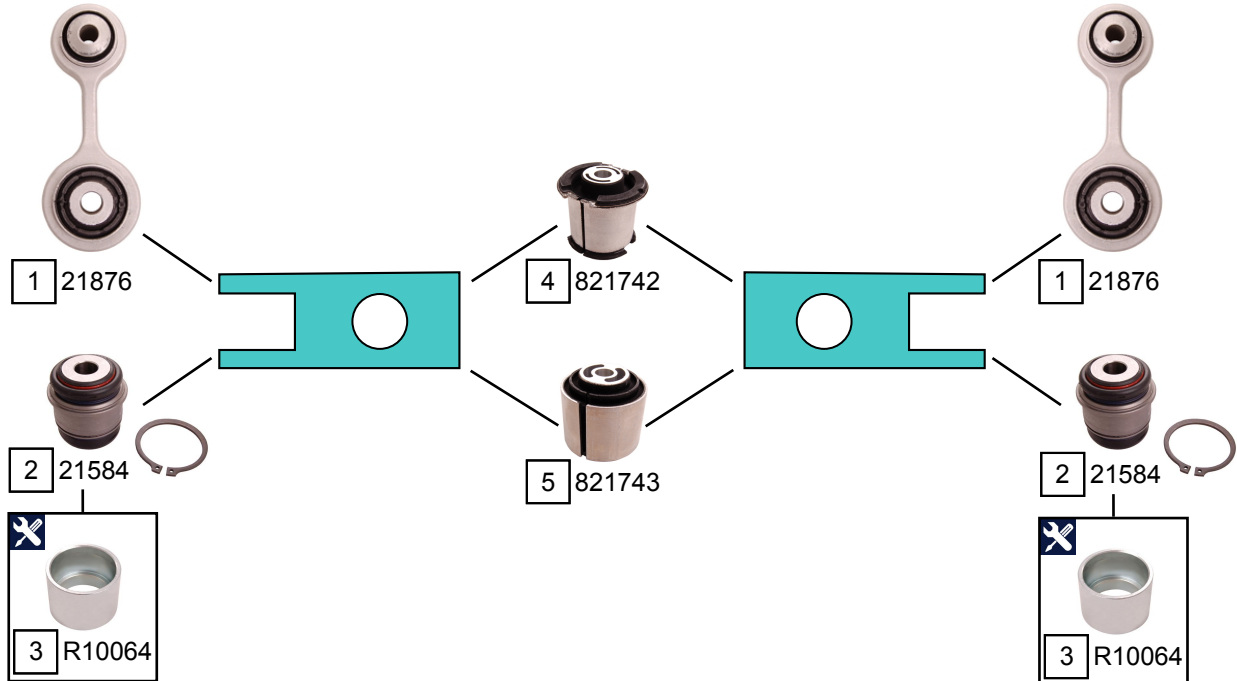

7-SERIE (F01, F02)
7-SERIE HYBRID (F04)

10/2008 - 12/2015
10/2010 - 12/2015

Ref.	Sidem Ref.	Description	OE-number	Measures	Ref.	Sidem Ref.	Description	OE-number	Measures
1	21876	track rod	33 32 6 775 683	L:108	5	821743	silentblock for TCA	Part of	di:14 do:66.5
2	21584	ball joint rear	33 32 6 780 438	di:16.1 do:52	6	21562	stabilizer link rear axle	33 55 6 777 635	L:110
3	R10064	mounting tool ring $\phi 62 \phi 54$	TOOL	di:54 do:62	7	21563	stabilizer link rear axle	37 10 6 775 189	L:110
4	821742	silentblock for TCA	Part of	di:14 do:59	8	821936	stabilizer mounting	33 55 6 788 630	di:15.2