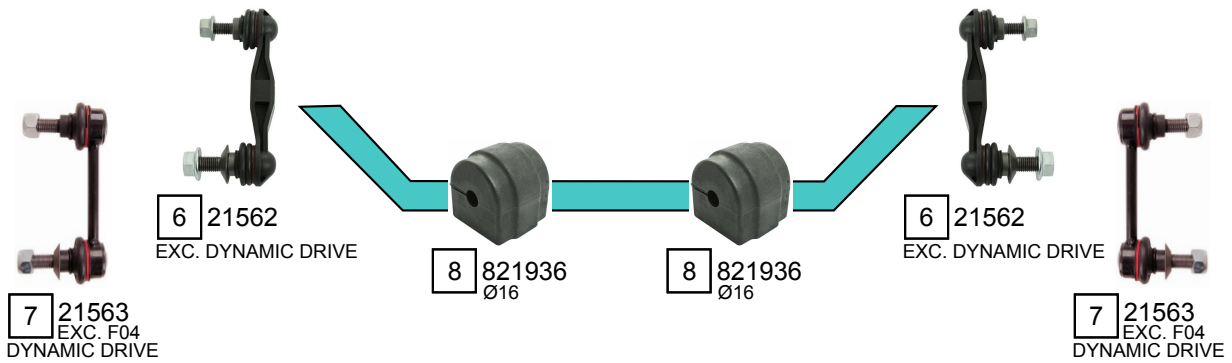

7-SERIE (F01, F02)
7-SERIE HYBRID (F04)

10/2008 - 12/2015
10/2010 - 12/2015

Ref.	Sidem Ref.	Description	OE-number	Measures	Ref.	Sidem Ref.	Description	OE-number	Measures
1	21876	track rod	33 32 6 775 683	L:108	5	821743	silentblock for TCA	Part of	di:14 do:66.5
2	21584	ball joint rear	33 32 6 780 438	di:16.1 do:52	6	21562	stabilizer link rear axle	33 55 6 777 635	L:110
3	R10064	mounting tool ring $\phi 62 \phi 54$	TOOL	di:54 do:62	7	21563	stabilizer link rear axle	37 10 6 775 189	L:110
4	821742	silentblock for TCA	Part of	di:14 do:59	8	821936	stabilizer mounting	33 55 6 788 630	di:15.2