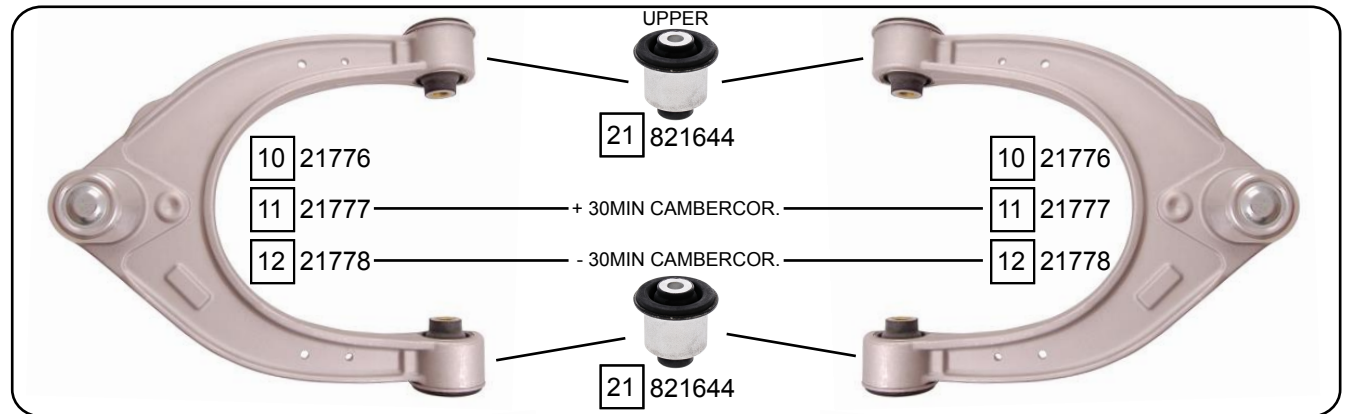

7-SERIE (F01, F02)
7-SERIE HYBRID (F04)

10/2008 - 12/2015
10/2010 - 12/2015

Ref.	Sidem Ref.	description	OE-number	measures	Ref.	Sidem Ref.	description	OE-number	measures
1	321.035	steering rack gaiter	32 10 6 791 561	D:62 d:16 L:210	12	21778	TCA wbj	31 12 6 779 908	c:21
2	305.038	steering rack gaiter	32 10 6 765 782	D:66 d:16 L:195	13	21878	TCA left wbj	31 12 6 775 959	c:19.1
3	821403	strut mount	31 30 6 795 081	di:13.5 do:78 L:60	14	21879	TCA right wbj	31 12 6 775 960	c:19.1
4	21469	stabilizer link	31 35 6 777 319	L:300	15	821650	silentblock for TCA	31 12 6 775 145	di:14.2 do:70.2
5	21538	tie rod end left	32 10 6 784 790	c:16.2 th:FM14x1.5R	16	821691 KIT	silentblock kit	31 12 6 775 145 S1	
6	21539	tie rod end right	32 10 6 784 796	c:16.2 th:FM14x1.5R	17	21970	TCA left wbj	31 12 6 798 107	c:19.1 L:250
7	21313	axial joint	Part of	th:MM18x1.5R L:247	18	21971	TCA right wbj	31 12 6 798 108	c:19.1 L:250
8	21422	tie rod	32 10 6 784 716	c:16.2	19	821651	silentblock for TCA	Part of	di:15.1 do:56.2
9	21423	tie rod	32 10 6 784 719	c:16.2	20	821645	silentblock for TCA	Part of	di:14.1 do:43.5
10	21776	TCA wbj	31 12 6 775 967	c:21	21	821644	silentblock for TCA	Part of	di:10.2 do:39.6
11	21777	TCA wbj	31 12 6 779 871	c:21					