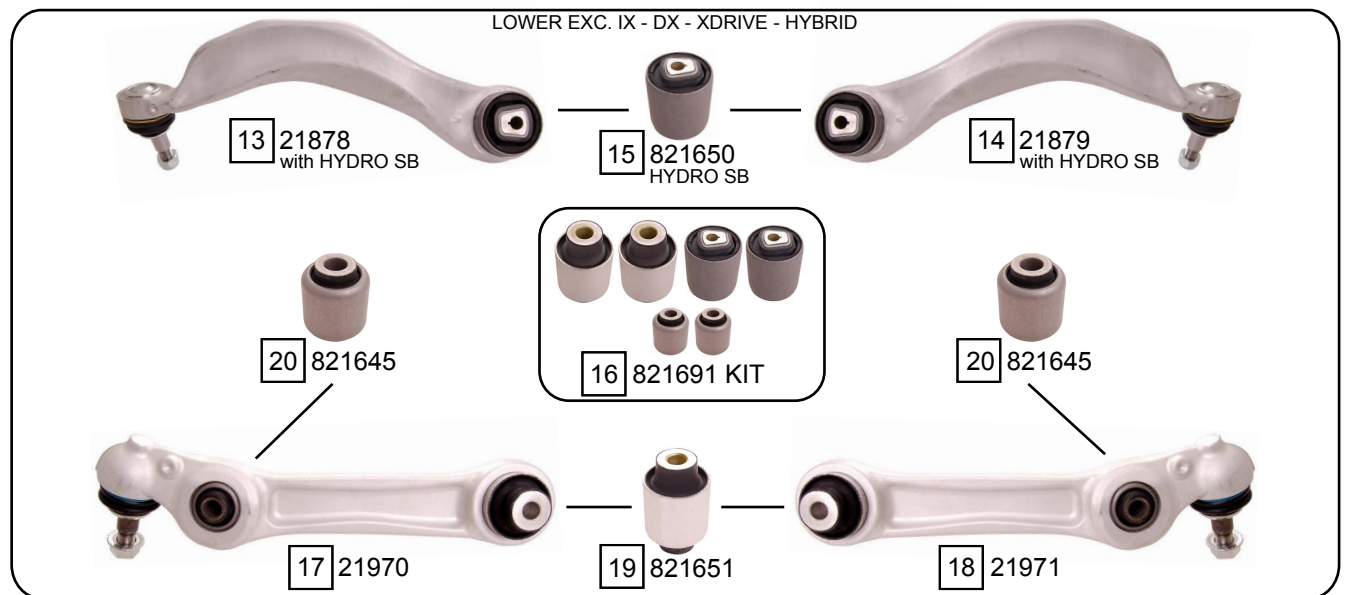

7-SERIE (F01, F02)
7-SERIE HYBRID (F04)

10/2008 - 12/2015
10/2010 - 12/2015

Ref.	Sidem Ref.	description	OE-number	measures	Ref.	Sidem Ref.	description	OE-number	measures
1	321.035	steering rack gaiter	32 10 6 791 561	D:62 d:16 L:210	12	21778	TCA wbj	31 12 6 779 908	c:21
2	305.038	steering rack gaiter	32 10 6 765 782	D:66 d:16 L:195	13	21878	TCA left wbj	31 12 6 775 959	c:19.1
3	821403	strut mount	31 30 6 795 081	di:13.5 do:78 L:60	14	21879	TCA right wbj	31 12 6 775 960	c:19.1
4	21469	stabilizer link	31 35 6 777 319	L:300	15	821650	silentblock for TCA	31 12 6 775 145	di:14.2 do:70.2
5	21538	tie rod end left	32 10 6 784 790	c:16.2 th:FM14x1.5R	16	821691 KIT	silentblock kit	31 12 6 775 145 S1	
6	21539	tie rod end right	32 10 6 784 796	c:16.2 th:FM14x1.5R	17	21970	TCA left wbj	31 12 6 798 107	c:19.1 L:250
7	21313	axial joint	Part of	th:MM18x1.5R L:247	18	21971	TCA right wbj	31 12 6 798 108	c:19.1 L:250
8	21422	tie rod	32 10 6 784 716	c:16.2	19	821651	silentblock for TCA	Part of	di:15.1 do:56.2
9	21423	tie rod	32 10 6 784 719	c:16.2	20	821645	silentblock for TCA	Part of	di:14.1 do:43.5
10	21776	TCA wbj	31 12 6 775 967	c:21	21	821644	silentblock for TCA	Part of	di:10.2 do:39.6
11	21777	TCA wbj	31 12 6 779 871	c:21					