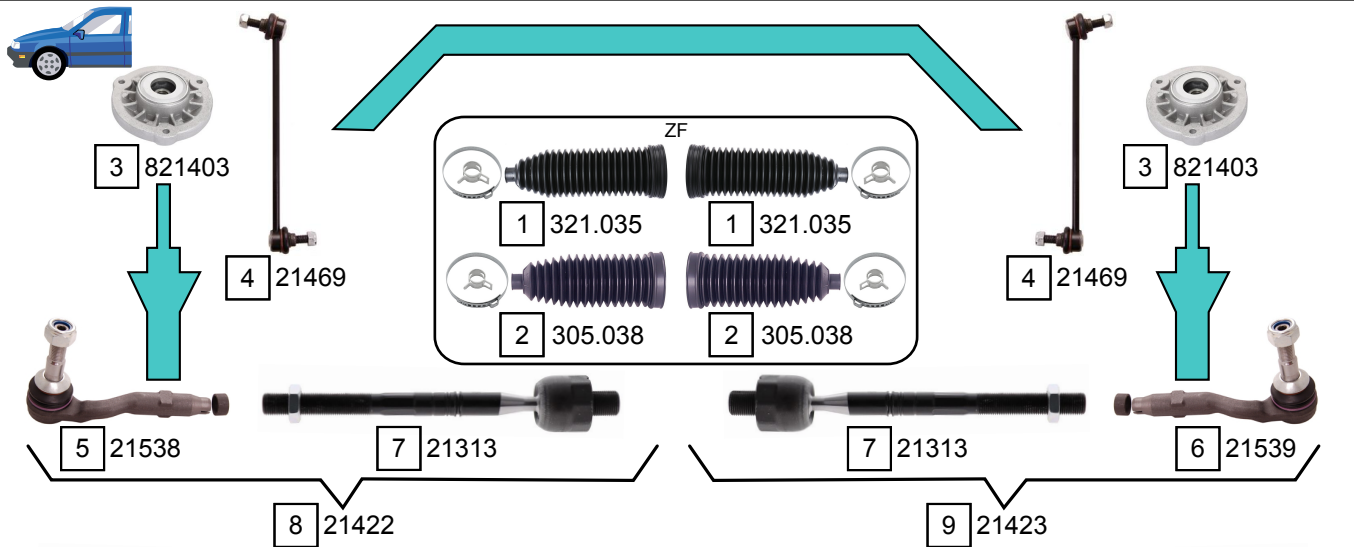

7-SERIE (F01, F02)
7-SERIE HYBRID (F04)

10/2008 - 12/2015
10/2010 - 12/2015

Ref.	Sidem Ref.	description	OE-number	measures	Ref.	Sidem Ref.	description	OE-number	measures
1	321.035	steering rack gaiter	32 10 6 791 561	D:62 d:16 L:210	12	21778	TCA wbj	31 12 6 779 908	c:21
2	305.038	steering rack gaiter	32 10 6 765 782	D:66 d:16 L:195	13	21878	TCA left wbj	31 12 6 775 959	c:19.1
3	821403	strut mount	31 30 6 795 081	di:13.5 do:78 L:60	14	21879	TCA right wbj	31 12 6 775 960	c:19.1
4	21469	stabilizer link	31 35 6 777 319	L:300	15	821650	silentblock for TCA	31 12 6 775 145	di:14.2 do:70.2
5	21538	tie rod end left	32 10 6 784 790	c:16.2 th:FM14x1.5R	16	821691 KIT	silentblock kit	31 12 6 775 145 S1	
6	21539	tie rod end right	32 10 6 784 796	c:16.2 th:FM14x1.5R	17	21970	TCA left wbj	31 12 6 798 107	c:19.1 L:250
7	21313	axial joint	Part of	th:MM18x1.5R L:247	18	21971	TCA right wbj	31 12 6 798 108	c:19.1 L:250
8	21422	tie rod	32 10 6 784 716	c:16.2	19	821651	silentblock for TCA	Part of	di:15.1 do:56.2
9	21423	tie rod	32 10 6 784 719	c:16.2	20	821645	silentblock for TCA	Part of	di:14.1 do:43.5
10	21776	TCA wbj	31 12 6 775 967	c:21	21	821644	silentblock for TCA	Part of	di:10.2 do:39.6
11	21777	TCA wbj	31 12 6 779 871	c:21					