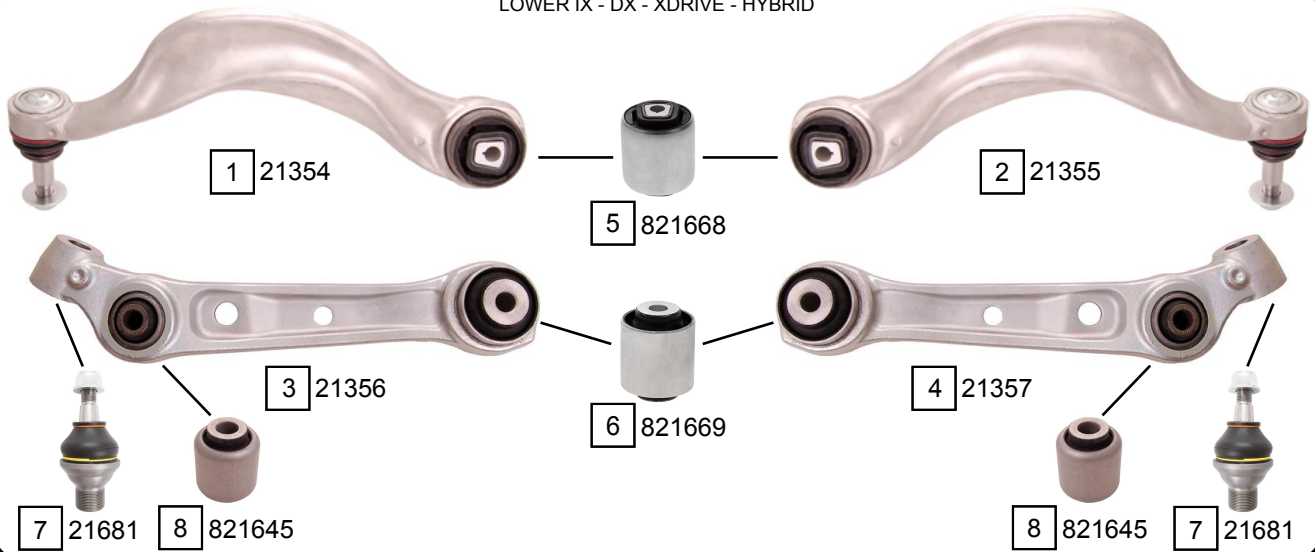

7-SERIE (F01, F02)
7-SERIE HYBRID (F04)

10/2008 - 12/2015
10/2010 - 12/2015

LOWER IX - DX - XDRIVE - HYBRID

Ref.	Sidem Ref.	Description	OE-number	Measures	Ref.	Sidem Ref.	Description	OE-number	Measures
1	21354	TCA left wbj	31 12 6 777 729	c:19.1	11	21874	track rod	33 32 6 782 135	L:293
2	21355	TCA right wbj	31 12 6 777 730	c:19.1	12	21875	track rod	33 32 6 782 136	L:293
3	21356	TCA left wobj	31 12 6 777 739	c:18	13	21877	TCA wbj	33 32 6 775 902	c:16.2
4	21357	TCA right wobj	31 12 6 777 740	c:18	14	821648	silentblock for TCA	Part of	di:14.2 do:50.1
5	821668	silentblock for TCA	31 12 6 777 653	di:14 do:70.2	15	821649	silentblock for TCA	Part of	di:14 do:50.4
6	821669	silentblock for TCA	Part of	di:14.3 do:56.2	16	821744	silentblock for TCA	Part of	di:12 do:48.5
7	21681	ball joint	31 12 6 777 753	c:18.1	17	821329	mounting axle body	33 31 6 790 573	di:18.8 do:98
8	821645	silentblock for TCA	Part of	di:14.1 do:43.5	18	821330	mounting axle body	33 31 6 793 864	di:18.8 do:98
9	21752	track rod	33 32 6 782 131	L:293	19	821331	mounting axle body	33 31 6 792 873	di:12.6 do:61.5
10	21753	track rod	33 32 6 782 132	L:293	20	821332	mounting axle body	33 31 6 797 238	di:14.5 do:69.5