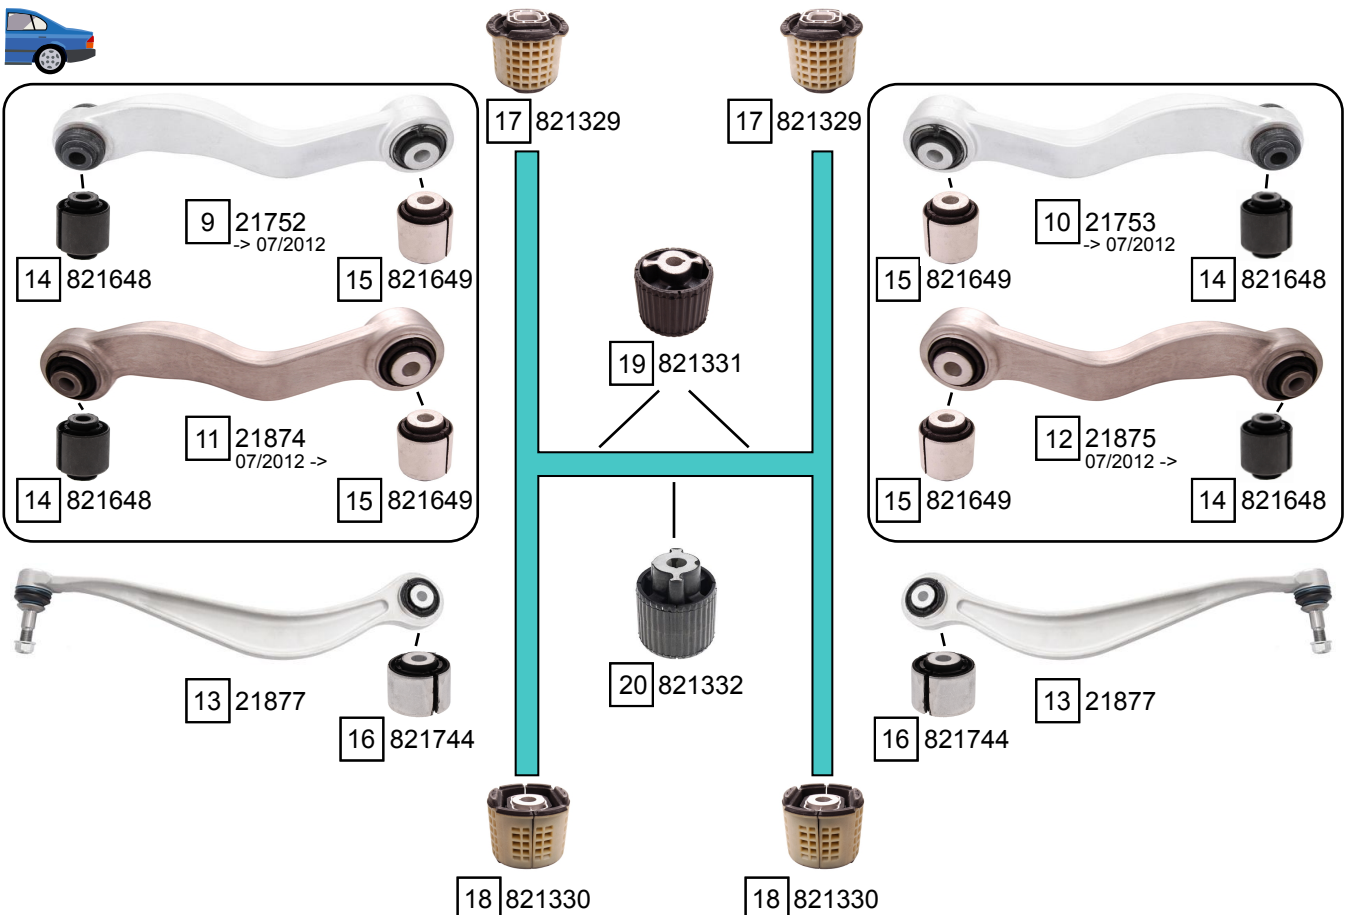

7-SERIE (F01, F02)
7-SERIE HYBRID (F04)

10/2008 - 12/2015
10/2010 - 12/2015

LOWER IX - DX - XDRIVE - HYBRID

Ref.	Sidem Ref.	Description	OE-number	Measures	Ref.	Sidem Ref.	Description	OE-number	Measures
1	21354	TCA left wbj	31 12 6 777 729	c:19.1	11	21874	track rod	33 32 6 782 135	L:293
2	21355	TCA right wbj	31 12 6 777 730	c:19.1	12	21875	track rod	33 32 6 782 136	L:293
3	21356	TCA left wobj	31 12 6 777 739	c:18	13	21877	TCA wbj	33 32 6 775 902	c:16.2
4	21357	TCA right wobj	31 12 6 777 740	c:18	14	821648	silentblock for TCA	Part of	di:14.2 do:50.1
5	821668	silentblock for TCA	31 12 6 777 653	di:14 do:70.2	15	821649	silentblock for TCA	Part of	di:14 do:50.4
6	821669	silentblock for TCA	Part of	di:14.3 do:56.2	16	821744	silentblock for TCA	Part of	di:12 do:48.5
7	21681	ball joint	31 12 6 777 753	c:18.1	17	821329	mounting axle body	33 31 6 790 573	di:18.8 do:98
8	821645	silentblock for TCA	Part of	di:14.1 do:43.5	18	821330	mounting axle body	33 31 6 793 864	di:18.8 do:98
9	21752	track rod	33 32 6 782 131	L:293	19	821331	mounting axle body	33 31 6 792 873	di:12.6 do:61.5
10	21753	track rod	33 32 6 782 132	L:293	20	821332	mounting axle body	33 31 6 797 238	di:14.5 do:69.5