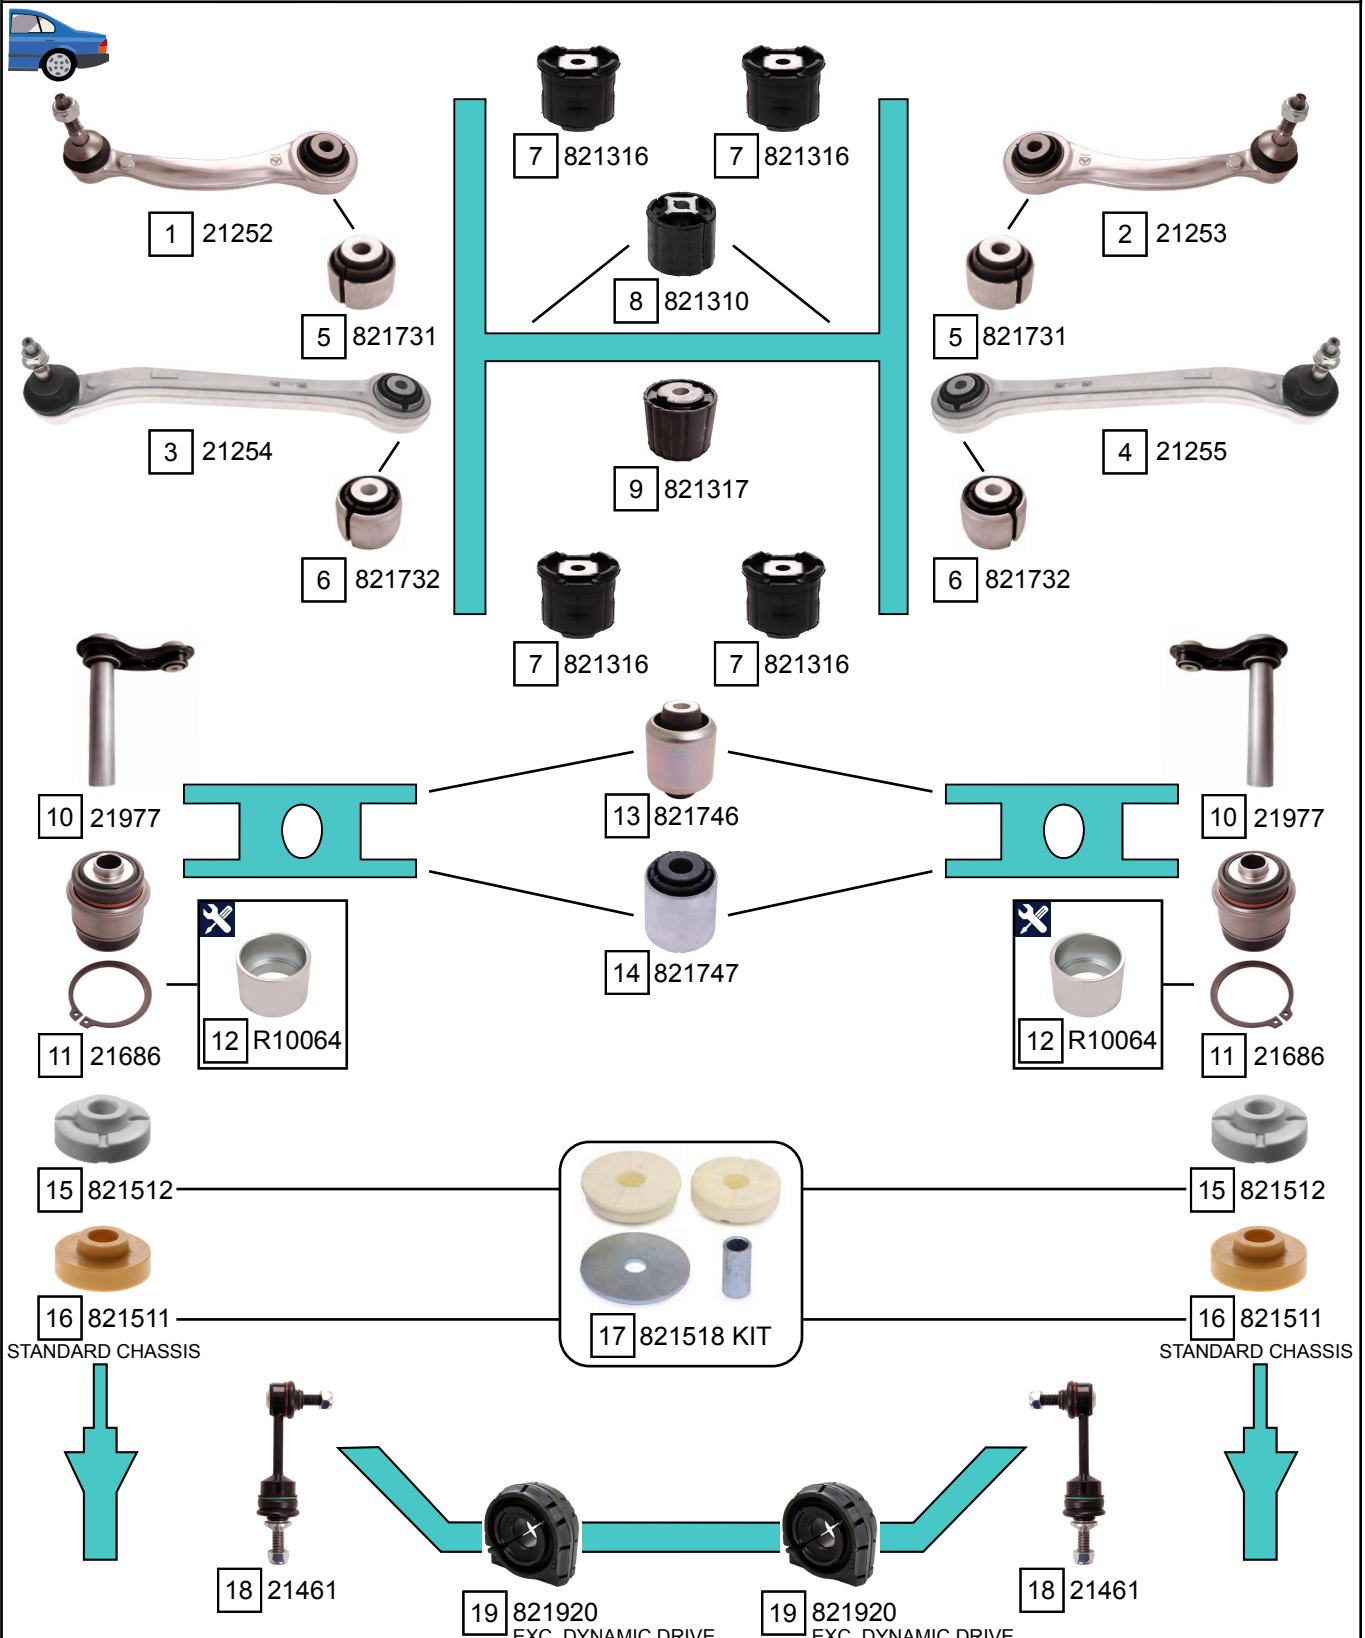

X6 (E71 / E72 HYBRID)

05/2008 - 06/2014

Ref.	Sidem Ref.	Description	OE-number	Measures	Ref.	Sidem Ref.	Description	OE-number	Measures
1	21252	TCA left wbj	33 32 6 779 387	c:13.7	11	21686	ball joint rear	33 32 6 770 985	di:16.2 do:52
2	21253	TCA right wbj	33 32 6 779 388	c:13.7	12	R10064	mounting tool ring ø62 ø54	TOOL	di:54 do:62
3	21254	TCA left wbj	33 32 6 796 001	c:14.2	13	821746	silentblock for TCA	Part of	di:12.1 do:51.2
4	21255	TCA right wbj	33 32 6 796 002	c:14.2	14	821747	silentblock for TCA	Part of	di:16 do:51.2
5	821731	silentblock for TCA	Part of	di:12.1 do:44.7	15	821512	strut mount	33 52 6 776 399	di:16 do:53.9 L:22.3
6	821732	silentblock for TCA	Part of	di:12.1 do:50	16	821511	strut mount	33 52 6 776 557	di:16.5 do:55.2 L:21.6
7	821316	mounting axle body	33 31 6 784 940	di:19.1 do:100	17	821518 KIT	strut mount kit	33 52 6 776 399 S1	di:16
8	821310	mounting axle body	33 17 6 770 947	di:12.1 do:53	18	21461	stabilizer link rear axle	33 55 6 771 937	L:132
9	821317	mounting axle body	33 17 6 770 948	di:14 do:70.2	19	821920	stabilizer mounting	33 55 6 772 082	di:19
10	21977	track rod	33 32 6 774 476	L:109					