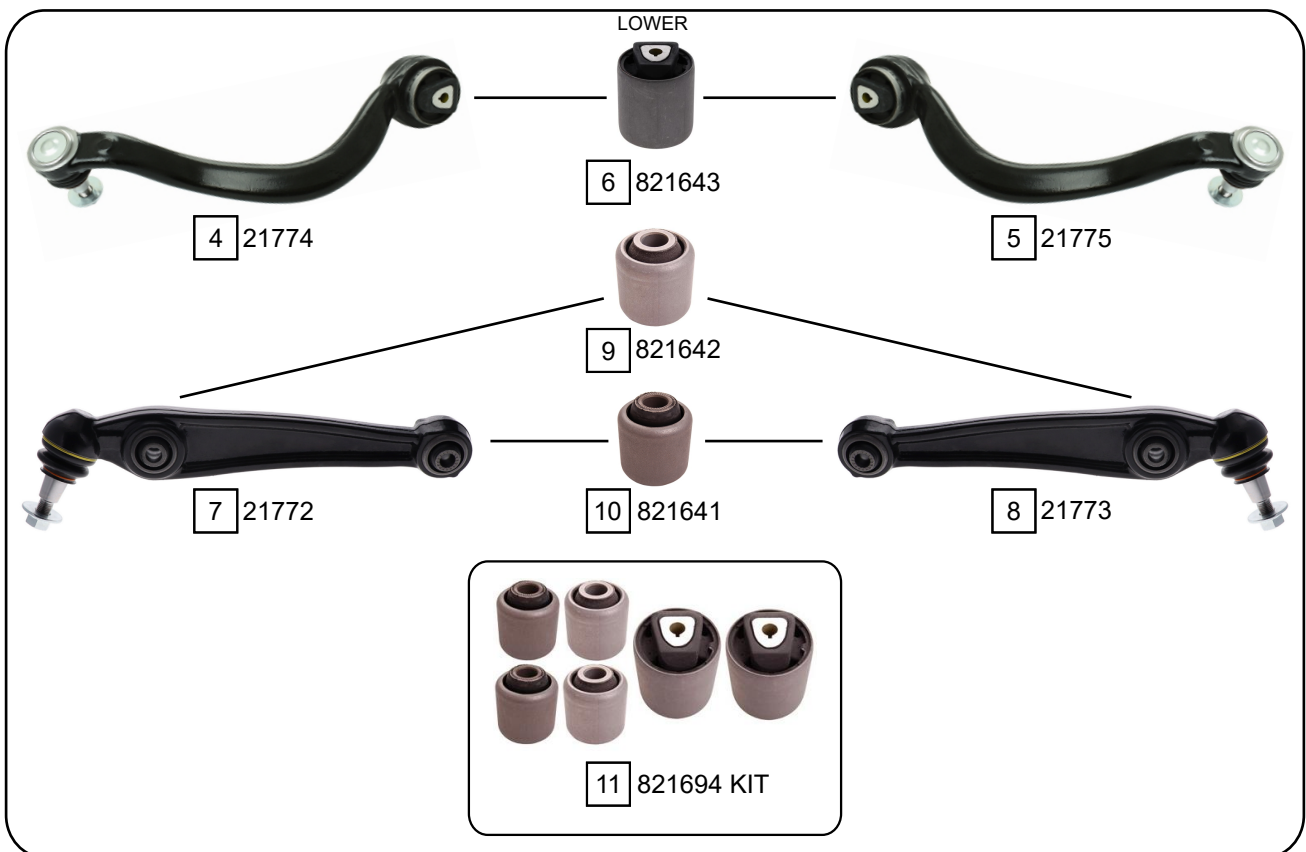

X6 (E71 / E72 HYBRID)

05/2008 - 06/2014

Ref.	Sidem Ref.	Description	OE-number	Measures	Ref.	Sidem Ref.	Description	OE-number	Measures
1	21678	TCA left wbj	31 12 6 776 417	c:20	7	21772	TCA left wbj	31 12 6 771 893	c:19
2	21679	TCA right wbj	31 12 6 776 418	c:20	8	21773	TCA right wbj	31 12 6 771 894	c:19
3	821640	silentblock for TCA	Part of	di:10.1 do:41.1	9	821642	silentblock for TCA	31 10 6 771 897	di:14.3 do:43
4	21774	TCA left wbj	31 12 6 773 949	c:19	10	821641	silentblock for TCA	31 10 6 771 194	di:14.2 do:43
5	21775	TCA right wbj	31 12 6 773 950	c:19	11	821694 KIT	silentblock kit	31 10 6 778 015 S1	
6	821643	silentblock for TCA	31 10 6 778 015	di:12 do:70.3					