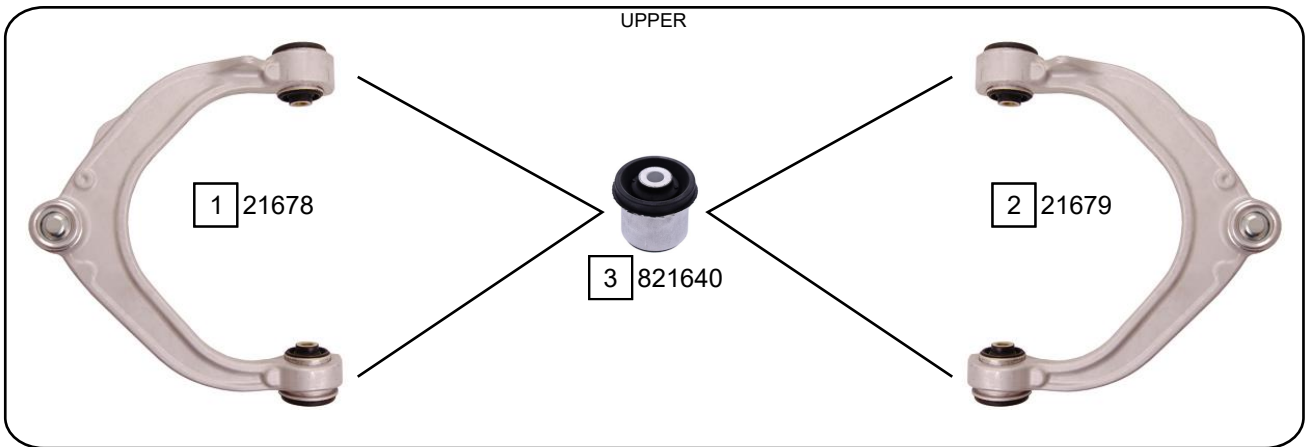

X6 (E71 / E72 HYBRID)

05/2008 - 06/2014

Ref.	Sidem Ref.	Description	OE-number	Measures	Ref.	Sidem Ref.	Description	OE-number	Measures
1	21678	TCA left wbj	31 12 6 776 417	c:20	7	21772	TCA left wbj	31 12 6 771 893	c:19
2	21679	TCA right wbj	31 12 6 776 418	c:20	8	21773	TCA right wbj	31 12 6 771 894	c:19
3	821640	silentblock for TCA	Part of	di:10.1 do:41.1	9	821642	silentblock for TCA	31 10 6 771 897	di:14.3 do:43
4	21774	TCA left wbj	31 12 6 773 949	c:19	10	821641	silentblock for TCA	31 10 6 771 194	di:14.2 do:43
5	21775	TCA right wbj	31 12 6 773 950	c:19	11	821694 KIT	silentblock kit	31 10 6 778 015 S1	
6	821643	silentblock for TCA	31 10 6 778 015	di:12 do:70.3					