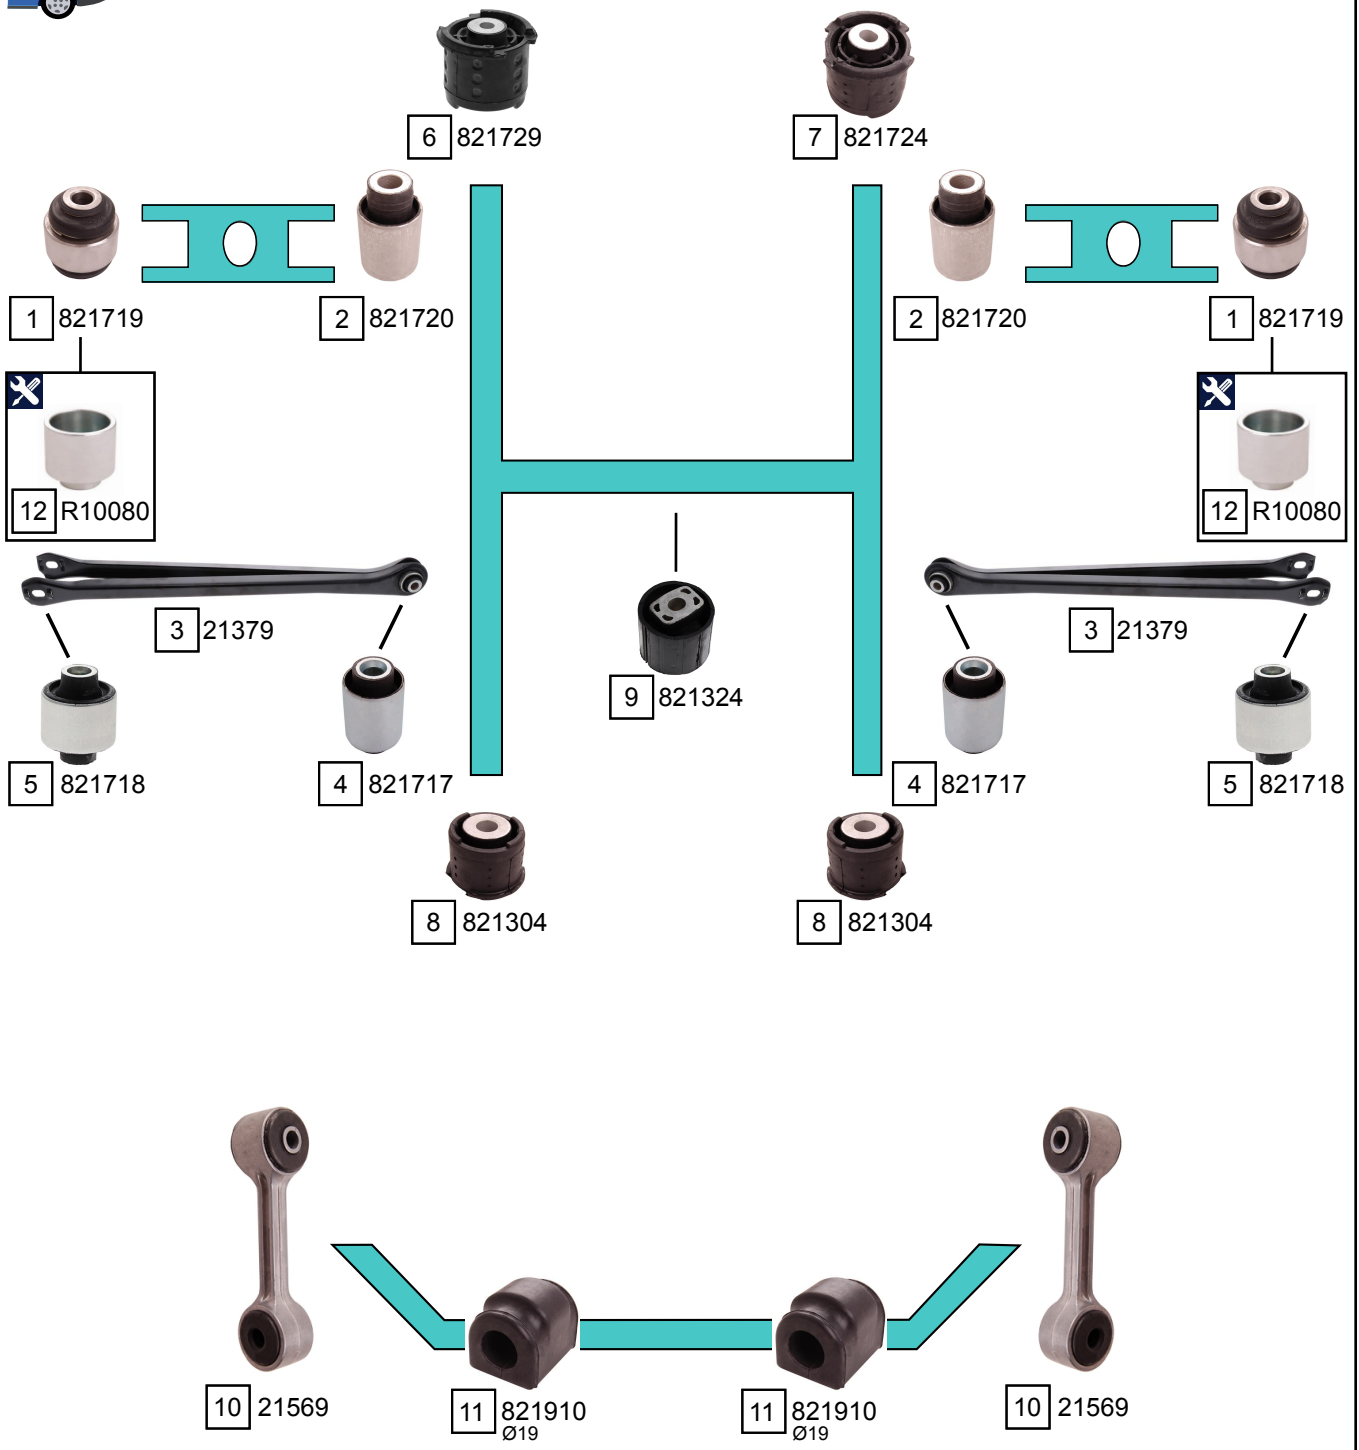

Z4 (E89)

05/2009 - 08/2016

Ref.	Sidem Ref.	Description	OE-number	Measures	Ref.	Sidem Ref.	Description	OE-number	Measures
1	821719	ball joint rear	33 32 6 775 551	di:12.1 do:45.2	7	821724	mounting axle body	33 31 6 770 784	do:70
2	821720	silentblock for TCA	33 32 1 137 571	di:12 do:35.2	8	821304	mounting axle body	33 31 6 770 781	di:20.2 do:72
3	21379	TCA	33 32 6 770 813	L:557	9	821324	mounting axle body	33 17 3 449 082	di:14.1 do:71
4	821717	silentblock for TCA	33 32 1 092 248	di:12.1 do:35.6	10	21569	stabilizer link	33 55 2 283 743	L:89
5	821718	silentblock for TCA	33 32 6 471 828	di:12.2 do:45.3	11	821910	stabilizer mounting	33 55 1 138 104	di:18
6	821729	mounting axle body	33 31 6 770 783	di:12.5 do:70	12	R10080	mounting tool ring ø48 ø40	TOOL	di:40 do:48