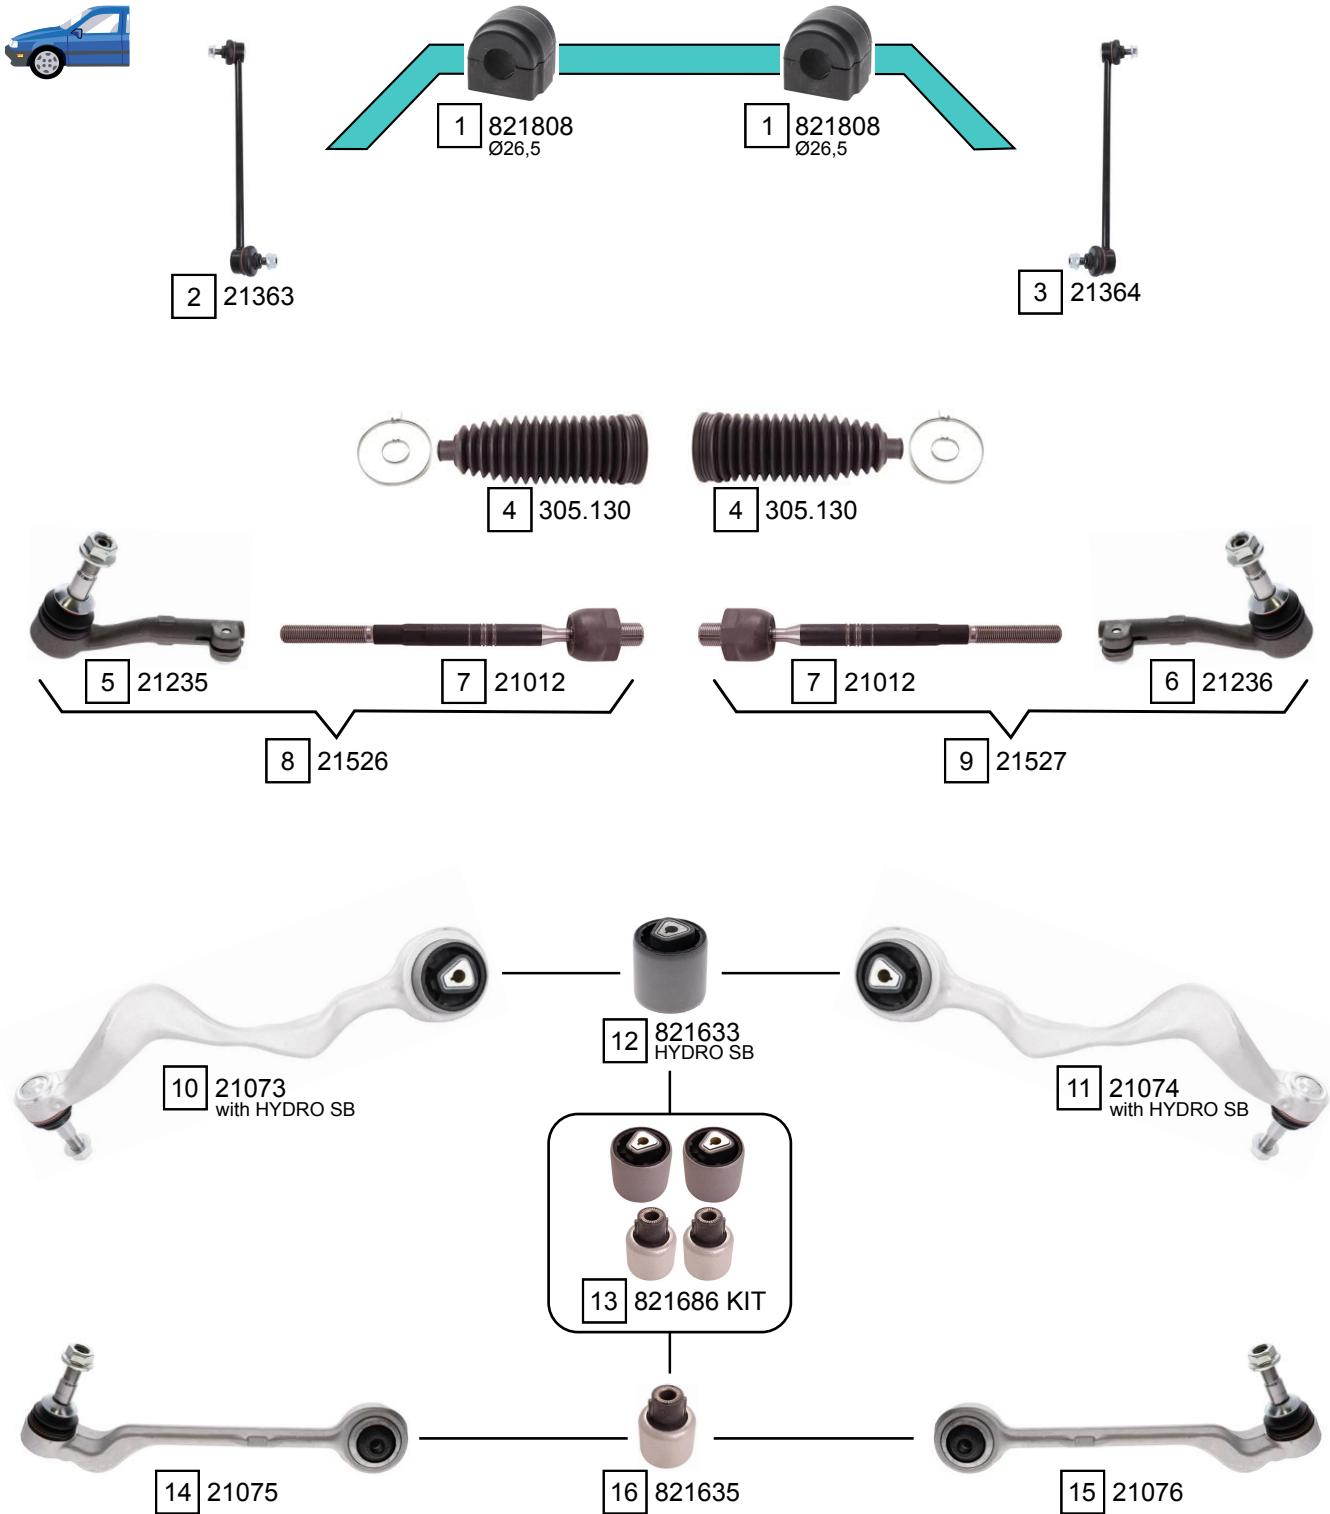

Z4 (E89)

05/2009 - 08/2016

Ref.	Sidem Ref.	Description	OE-number	Measures	Ref.	Sidem Ref.	Description	OE-number	Measures
1	821808	stabilizer mounting	31 35 6 765 574	di:26	9	21527	tie rod right	32 10 6 765 236	c:16
2	21363	stabilizer link left	31 35 6 765 933	L:290	10	21073	TCA left wbj	31 12 6 769 797	c:16
3	21364	stabilizer link right	31 35 6 765 934	L:290	11	21074	TCA right wbj	31 12 6 769 798	c:16.2
4	305.130	steering rack gaiter	32 10 6 782 252	D:64 d:15 L:195	12	821633	silentblock for TCA	31 12 0 393 540	di:12.2 do:70
5	21235	tie rod end left	32 10 6 765 089	c:16 th:FM14x1.5R	13	821686 KIT	silentblock kit	31 12 0 393 540 S1	
6	21236	tie rod end right	32 10 6 765 090	c:16 th:FM14x1.5R	14	21075	TCA left wbj	31 12 6 786 203	c:16.2
7	21012	axial joint	Part of	th:MM18x1.5R L:256	15	21076	TCA right wbj	31 12 6 786 204	c:16
8	21526	tie rod left	32 10 6 765 235	c:16	16	821635	silentblock for TCA	Part of	di:12.2 do:46.2