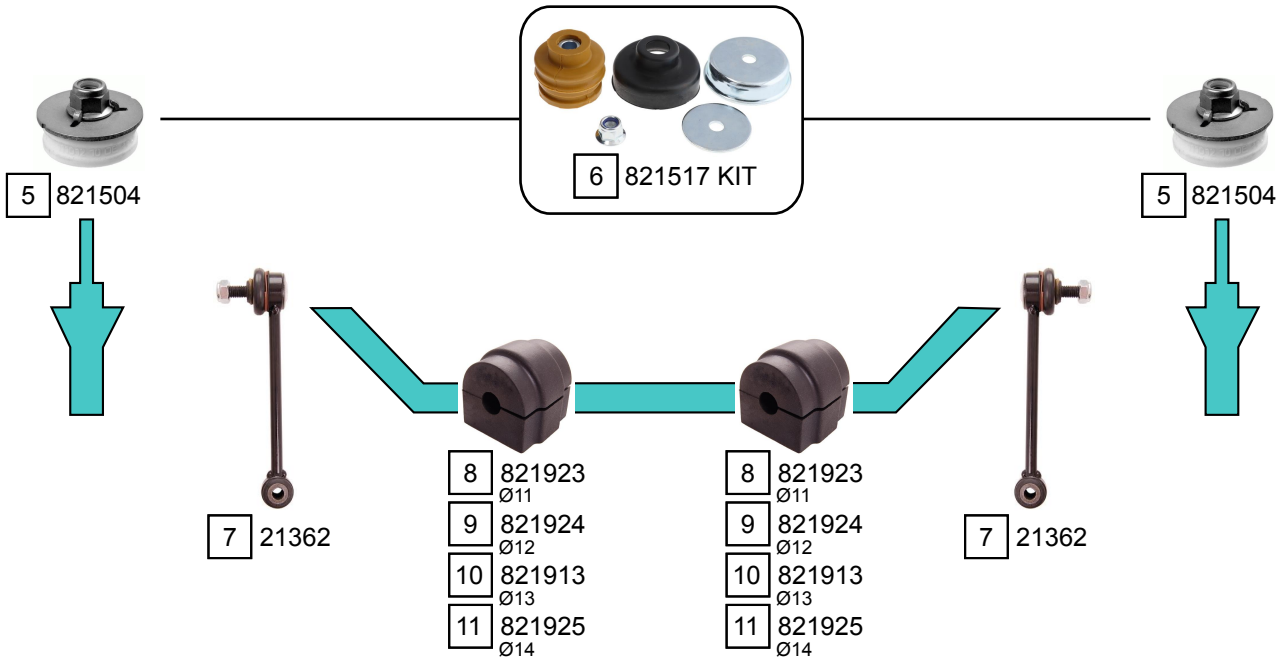

1-SERIE (E81 - E82 - E87 - E88)

11/2003 - 09/2012

Ref.	Sidem Ref.	Description	OE-number	Measures	Ref.	Sidem Ref.	Description	OE-number	Measures
1	821730	silentblock for TCA	33 32 6 763 092	di:12.1 do:46.5	7	21362	stabilizer link rear axle	33 55 6 764 428	L:160
2	21580	ball joint rear	33 32 6 792 553	di:14.2 do:47.3	8	821923	stabilizer mounting	33 53 6 765 584	di:10.5
3	821733	silentblock for TCA	33 32 6 770 829	di:13.9 do:53.2	9	821924	stabilizer mounting	33 55 6 761 001	di:11.5
4	R10082	mounting tool ring ø52 ø44	TOOL	di:44 do:52	10	821913	stabilizer mounting	33 55 6 761 002	di:12.5
5	821504	strut mount	33 50 6 771 737	di:17 do:44.8 L:13.5	11	821925	stabilizer mounting	33 55 6 761 568	di:13.5
6	821517 KIT	strut mount kit	33 50 6 771 737 S1	di:11					