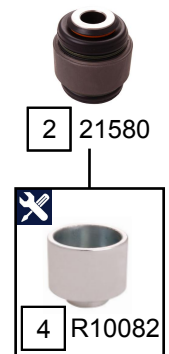

1-SERIE (E81 - E82 - E87 - E88)

11/2003 - 09/2012

Ref.	Sidem Ref.	Description	OE-number	Measures	Ref.	Sidem Ref.	Description	OE-number	Measures
1	821730	silentblock for TCA	33 32 6 763 092	di:12.1 do:46.5	7	21362	stabilizer link rear axle	33 55 6 764 428	L:160
2	21580	ball joint rear	33 32 6 792 553	di:14.2 do:47.3	8	821923	stabilizer mounting	33 53 6 765 584	di:10.5
3	821733	silentblock for TCA	33 32 6 770 829	di:13.9 do:53.2	9	821924	stabilizer mounting	33 55 6 761 001	di:11.5
4	R10082	mounting tool ring ø52 ø44	TOOL	di:44 do:52	10	821913	stabilizer mounting	33 55 6 761 002	di:12.5
5	821504	strut mount	33 50 6 771 737	di:17 do:44.8 L:13.5	11	821925	stabilizer mounting	33 55 6 761 568	di:13.5
6	821517 KIT	strut mount kit	33 50 6 771 737 S1	di:11					