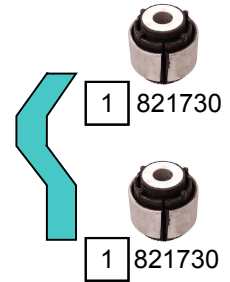

1-SERIE (E81 - E82 - E87 - E88)

11/2003 - 09/2012

Ref.	Sidem Ref.	Description	OE-number	Measures	Ref.	Sidem Ref.	Description	OE-number	Measures
1	821730	silentblock for TCA	33 32 6 763 092	di:12.1 do:46.5	7	21362	stabilizer link rear axle	33 55 6 764 428	L:160
2	21580	ball joint rear	33 32 6 792 553	di:14.2 do:47.3	8	821923	stabilizer mounting	33 53 6 765 584	di:10.5
3	821733	silentblock for TCA	33 32 6 770 829	di:13.9 do:53.2	9	821924	stabilizer mounting	33 55 6 761 001	di:11.5
4	R10082	mounting tool ring ø52 ø44	TOOL	di:44 do:52	10	821913	stabilizer mounting	33 55 6 761 002	di:12.5
5	821504	strut mount	33 50 6 771 737	di:17 do:44.8 L:13.5	11	821925	stabilizer mounting	33 55 6 761 568	di:13.5
6	821517 KIT	strut mount kit	33 50 6 771 737 S1	di:11					