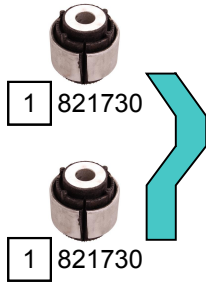

1-SERIE (E81 - E82 - E87 - E88)

11/2003 - 09/2012

Ref.	Sidem Ref.	Description	OE-number	Measures	Ref.	Sidem Ref.	Description	OE-number	Measures
1	821730	silentblock for TCA	33 32 6 763 092	di:12.1 do:46.5	7	21362	stabilizer link rear axle	33 55 6 764 428	L:160
2	21580	ball joint rear	33 32 6 792 553	di:14.2 do:47.3	8	821923	stabilizer mounting	33 53 6 765 584	di:10.5
3	821733	silentblock for TCA	33 32 6 770 829	di:13.9 do:53.2	9	821924	stabilizer mounting	33 55 6 761 001	di:11.5
4	R10082	mounting tool ring ø52 ø44	TOOL	di:44 do:52	10	821913	stabilizer mounting	33 55 6 761 002	di:12.5
5	821504	strut mount	33 50 6 771 737	di:17 do:44.8 L:13.5	11	821925	stabilizer mounting	33 55 6 761 568	di:13.5
6	821517 KIT	strut mount kit	33 50 6 771 737 S1	di:11					