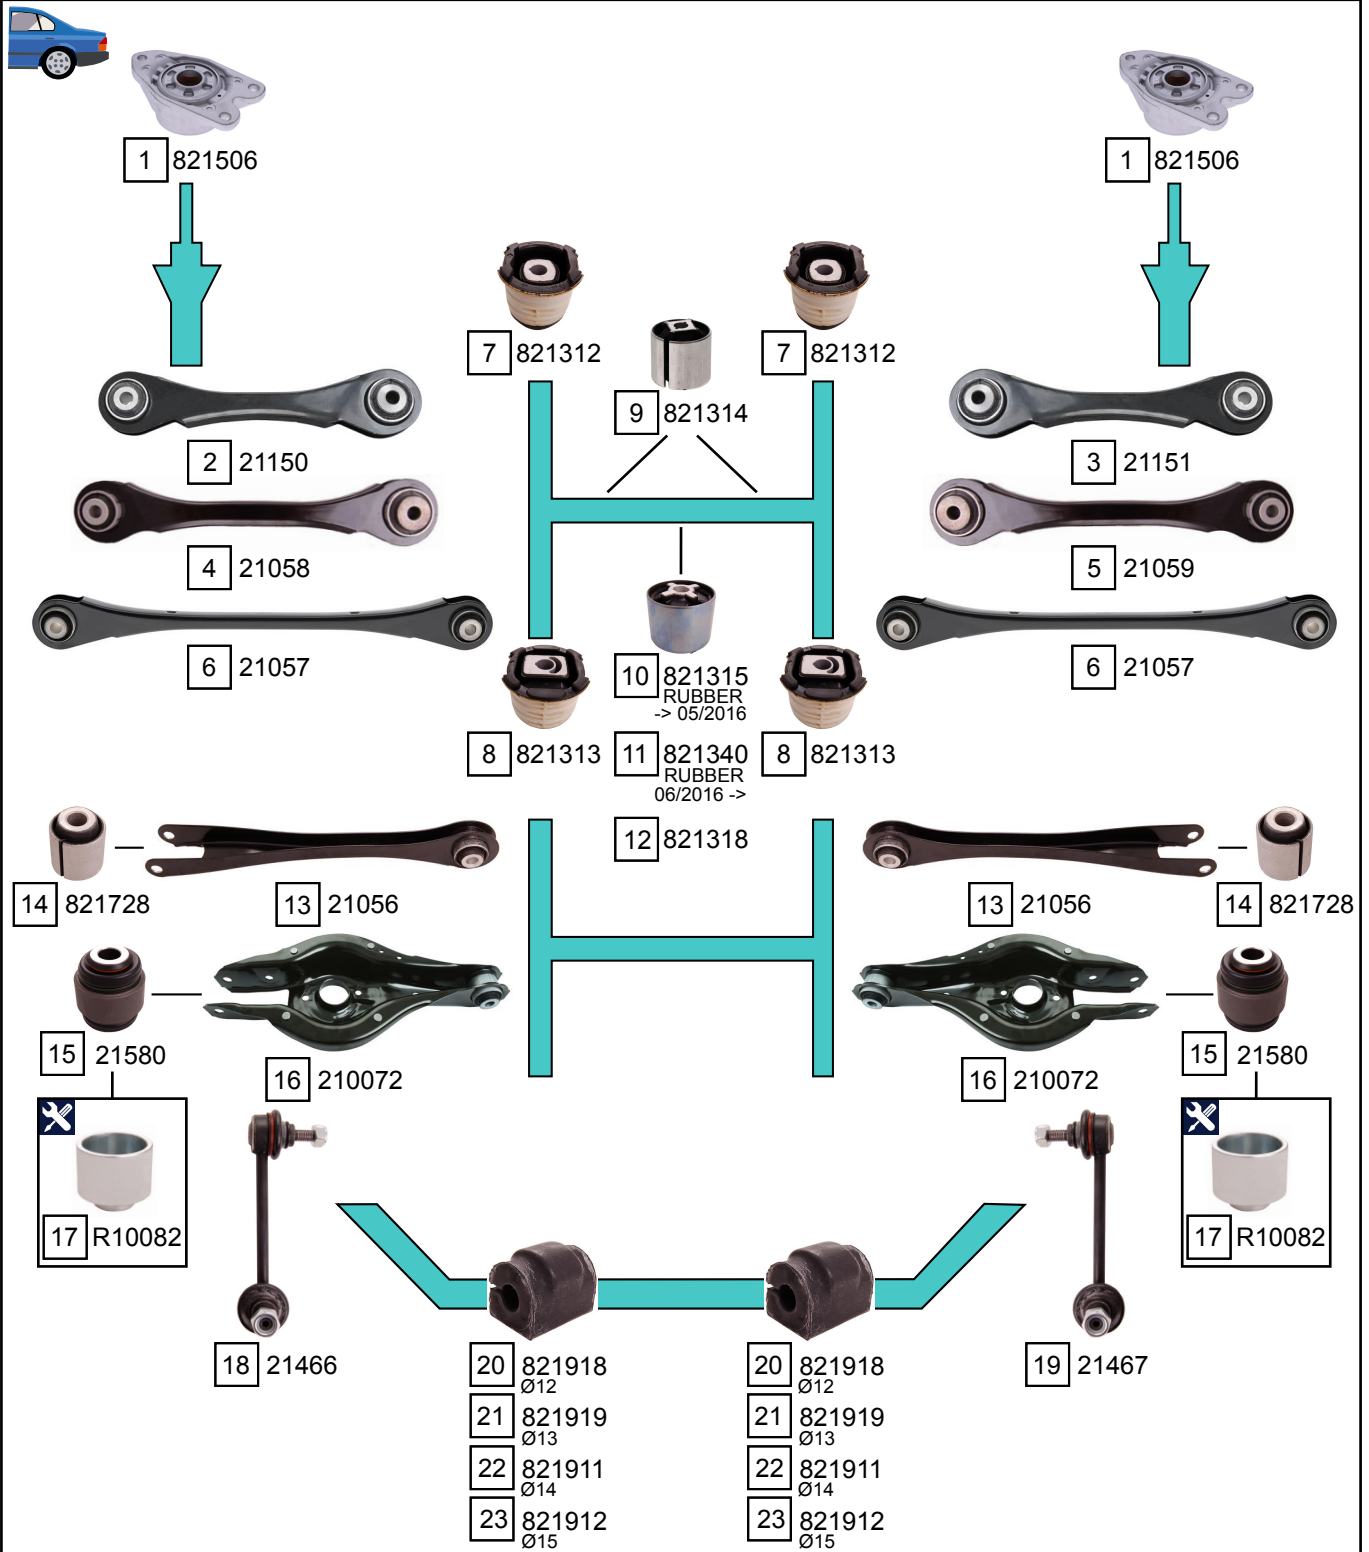

3-SERIE (F30, F31)
3-SERIE GT (F34)

10/2011 - 06/2019
10/2015 - 05/2020

Ref.	Sidem Ref.	Description	OE-number	Measures	Ref.	Sidem Ref.	Description	OE-number	Measures
1	821506	strut mount	33 50 6 862 725	di:10.8 L:48.2	13	21056	track rod	33 32 6 792 525	L:329
2	21150	track rod	33 32 6 792 539	L:242	14	821728	silentblock for TCA	33 32 6 792 551	di:12 do:35.8
3	21151	track rod	33 32 6 792 540	L:242	15	21580	ball joint rear	33 32 6 792 553	di:14.2 do:47.3
4	21058	track rod	33 32 6 792 543	L:286	16	210072	TCA	33 32 6 884 694	L:347
5	21059	track rod	33 32 6 792 544	L:286	17	R10082	mounting tool ring ø52 ø44	TOOL	di:44 do:52
6	21057	track rod	33 32 6 792 533	L:440	18	21466	stabilizer link left	33 50 6 785 607	L:135
7	821312	mounting axle body	33 31 6 792 509	di:17.1 do:78.8	19	21467	stabilizer link right	33 50 6 785 608	L:135
8	821313	mounting axle body	33 31 6 792 510	di:17.5 do:82	20	821918	stabilizer mounting	33 35 6 792 196	di:11.5
9	821314	mounting axle body	33 31 6 792 513	di:12.1 do:50	21	821919	stabilizer mounting	33 35 6 792 197	di:12.5
10	821315	mounting axle body	33 31 6 792 514	di:14.1 do:68.2	22	821911	stabilizer mounting	33 55 1 092 525	di:13
11	821340	mounting axle body	33 31 6 880 637	di:14.4 do:68.2	23	821912	stabilizer mounting	33 50 6 792 199	di:14
12	821318	mounting axle body	33 31 6 769 376	di:14.3 do:68.3					