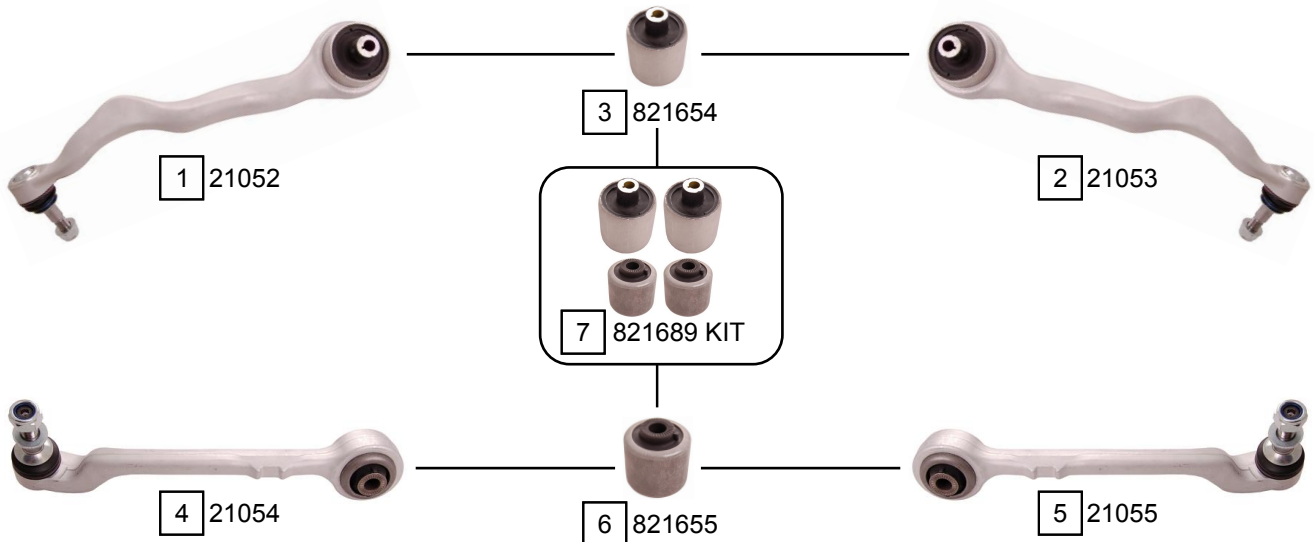

3-SERIE (F30, F31)  
3-SERIE GT (F34)

10/2011 - 06/2019  
10/2015 - 05/2020

Ref.	Sidem Ref.	Description	OE-number	Measures	Ref.	Sidem Ref.	Description	OE-number	Measures
1	21052	TCA left wbj	31 12 6 855 741	c:16.2	8	21450	TCA left wbj	31 12 6 854 723	c:16.2
2	21053	TCA right wbj	31 12 6 855 742	c:16.2	9	21451	TCA right wbj	31 12 6 854 724	c:16.2
3	821654	silentblock for TCA	31 12 6 855 743	di:12.1 do:70.2	10	21458	TCA left wbj	31 12 6 798 253	c:16.2
4	21054	TCA left wbj	31 12 6 852 991	c:16.1	11	21459	TCA right wbj	31 12 6 798 254	c:16.2
5	21055	TCA right wbj	31 12 6 852 992	c:16.1	12	821672	silentblock for TCA	31 12 6 854 729	di:12.1 do:70.4
6	821655	silentblock for TCA	31 10 6 786 959	di:12.1 do:46.3	13	21452	TCA left wbj	31 12 6 854 727	c:16.2
7	821689 KIT	silentblock kit	31 12 6 855 743 S1		14	21453	TCA right wbj	31 12 6 854 728	c:16.2