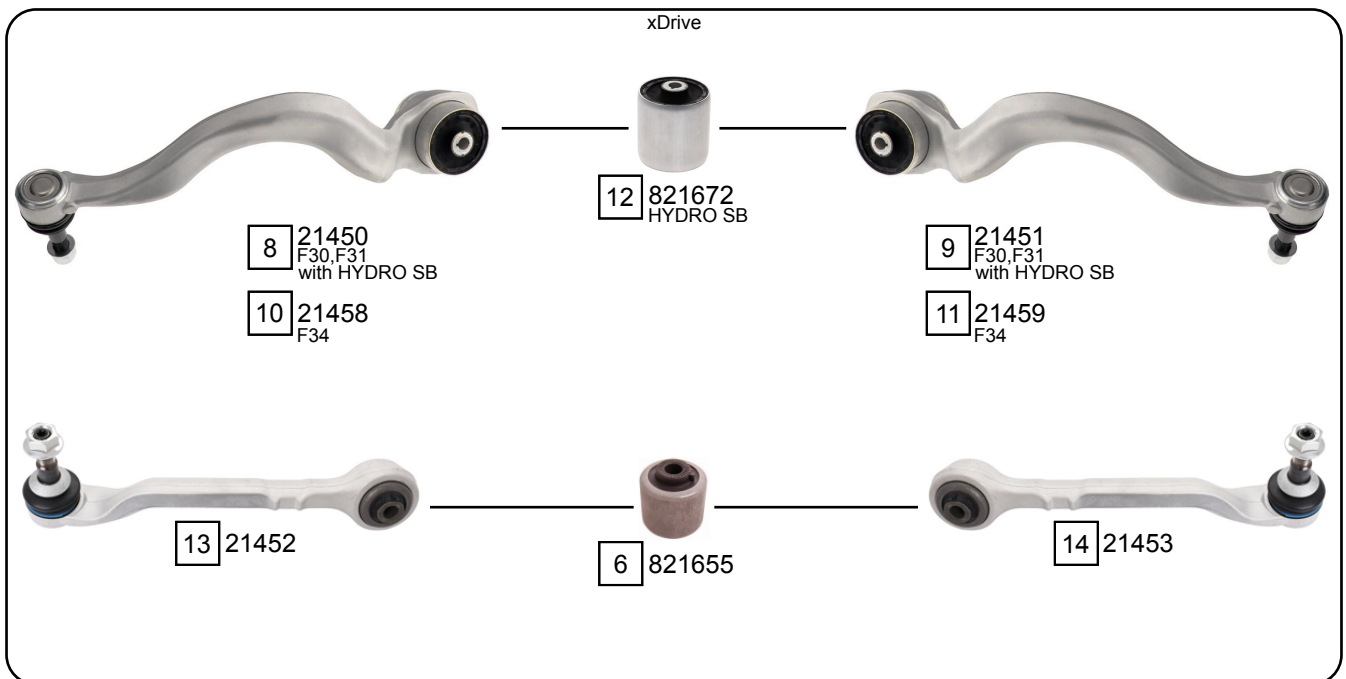

3-SERIE (F30, F31)  
3-SERIE GT (F34)

10/2011 - 06/2019  
10/2015 - 05/2020

Ref.	Sidem Ref.	Description	OE-number	Measures	Ref.	Sidem Ref.	Description	OE-number	Measures
1	21052	TCA left wbj	31 12 6 855 741	c:16.2	8	21450	TCA left wbj	31 12 6 854 723	c:16.2
2	21053	TCA right wbj	31 12 6 855 742	c:16.2	9	21451	TCA right wbj	31 12 6 854 724	c:16.2
3	821654	silentblock for TCA	31 12 6 855 743	di:12.1 do:70.2	10	21458	TCA left wbj	31 12 6 798 253	c:16.2
4	21054	TCA left wbj	31 12 6 852 991	c:16.1	11	21459	TCA right wbj	31 12 6 798 254	c:16.2
5	21055	TCA right wbj	31 12 6 852 992	c:16.1	12	821672	silentblock for TCA	31 12 6 854 729	di:12.1 do:70.4
6	821655	silentblock for TCA	31 10 6 786 959	di:12.1 do:46.3	13	21452	TCA left wbj	31 12 6 854 727	c:16.2
7	821689 KIT	silentblock kit	31 12 6 855 743 S1		14	21453	TCA right wbj	31 12 6 854 728	c:16.2