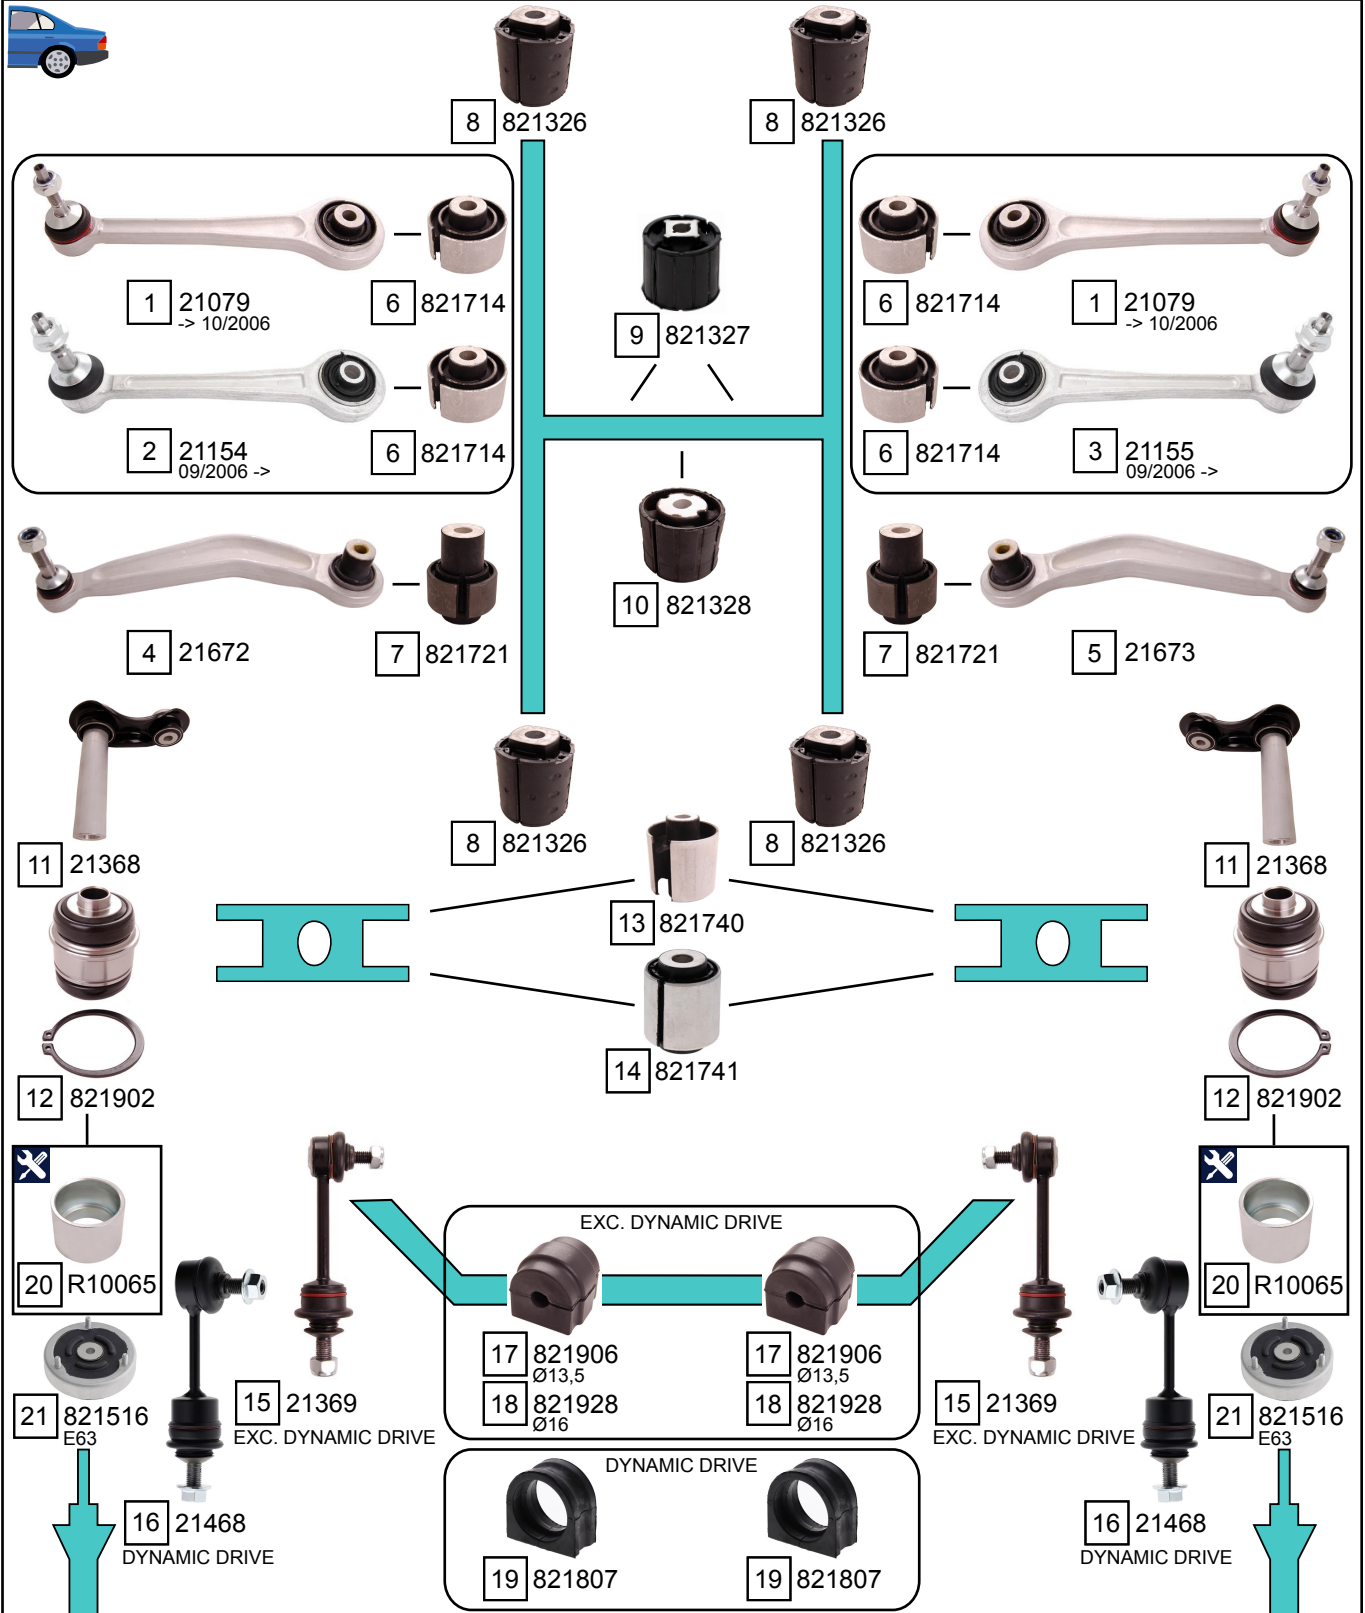

6 SERIE (E63/E64)

01/2004 - 12/2010

Ref.	Sidem Ref.	description	OE-number	measures	Ref.	Sidem Ref.	description	OE-number	measures
1	21079	TCA wbj	33 32 6 777 424	c:10	12	821902	ball joint rear	33 32 6 767 748	di:16.3 do:52
2	21154	TCA left wbj	33 32 6 775 083	c:13.7	13	821740	silentblock for TCA	Part of	di:12 do:56.5
3	21155	TCA right wbj	33 32 6 775 084	c:13.7	14	821741	silentblock for TCA	Part of	di:14 do:52
4	21672	TCA left wbj	33 30 6 772 241	c:14	15	21369	stabilizer link rear axle	33 50 6 781 540	L:133
5	21673	TCA right wbj	33 30 6 772 242	c:14	16	21468	stabilizer link rear axle	33 50 6 781 537	L:132
6	821714	silentblock for TCA	Part of	di:10.2 do:44.1	17	821906	stabilizer mounting	33 55 6 766 510	di:12.8
7	821721	silentblock for TCA	Part of	di:12.1 do:47	18	821928	stabilizer mounting	33 55 6 761 004	di:15
8	821326	mounting axle body	33 31 6 770 826	di:19 do:78	19	821807	stabilizer mounting	31 35 6 753 913	di:58.5
9	821327	mounting axle body	33 17 6 767 525	di:12.1 do:53	20	R10065	mounting tool ring ø60 ø52	TOOL	di:52 do:60
10	821328	mounting axle body	33 17 6 770 825	di:14.1 do:70	21	821516	strut mount	33 52 6 779 611	di:12.2 do:124
11	21368	track rod	33 32 6 770 749	L:94					