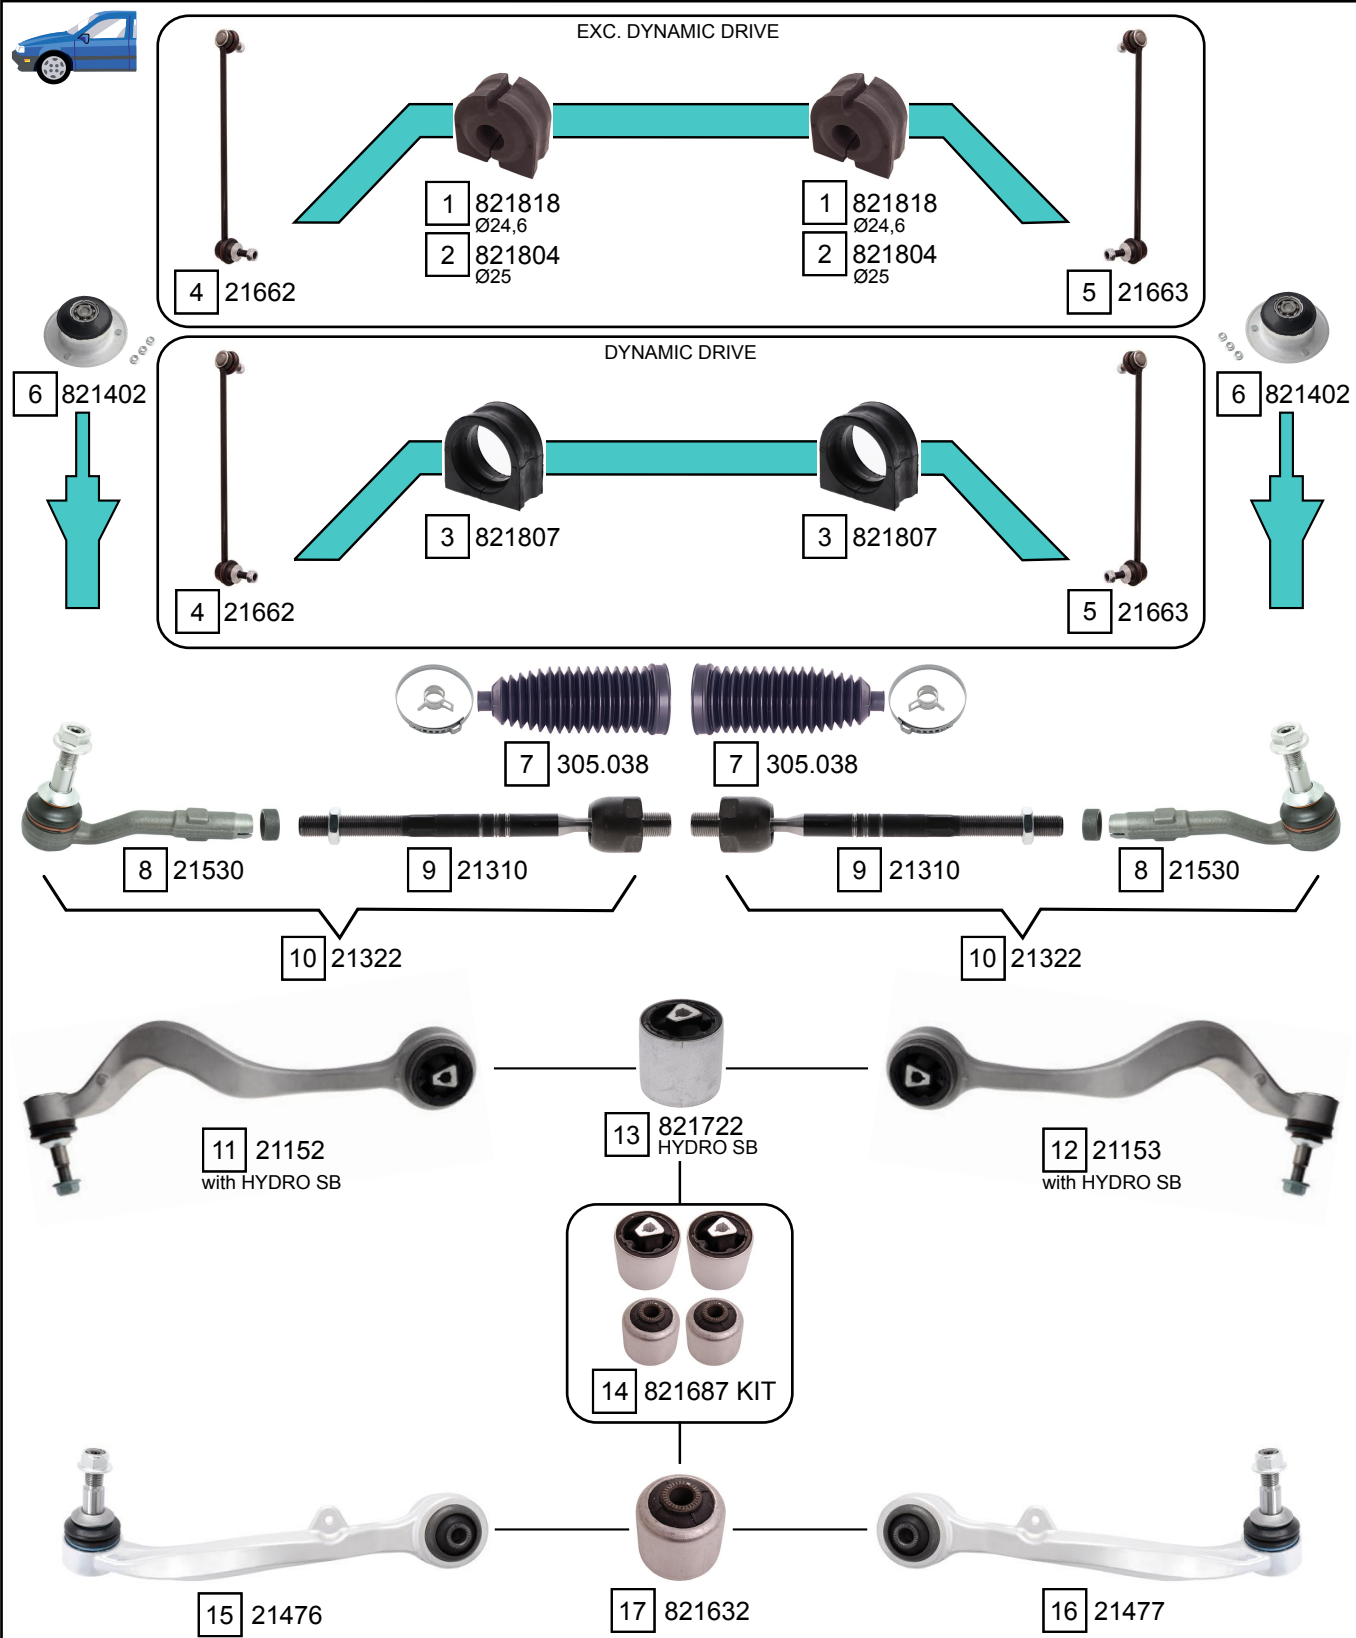

6-SERIE (E63/E64)

01/2004 - 12/2010

Ref.	Sidem Ref.	Description	OE-number	Measures	Ref.	Sidem Ref.	Description	OE-number	Measures
1	821818	stabilizer mounting	31 35 6 766 509	di:24.5	10	21322	tie rod	32 10 6 777 479	c:16.2
2	821804	stabilizer mounting	31 35 6 764 113	di:24	11	21152	TCA left wbj	31 12 6 774 829	c:16.1
3	821807	stabilizer mounting	31 35 6 753 913	di:58.5	12	21153	TCA right wbj	31 12 6 774 830	c:16.1
4	21662	stabilizer link left	31 30 6 781 541	L:332	13	821722	silentblock for TCA	31 12 6 765 992	di:12.2 do:70
5	21663	stabilizer link right	31 30 6 781 542	L:332	14	821687 KIT	silentblock kit	31 12 0 305 612 S1	
6	821402	strut mount	31 33 6 760 943	di:14.1 do:140 L:60	15	21476	TCA left wbj	31 12 6 777 939	c:16.1
7	305.038	steering rack gater	32 10 6 765 782	D:66 d:16 L:195	16	21477	TCA right wbj	31 12 6 777 938	c:16.1
8	21530	tie rod end	32 10 6 776 946	c:16.2 th:FM16X1.5R	17	821632	silentblock for TCA	31 12 1 092 019	di:12 do:46
9	21310	axial joint	Part of	th:MM18x1.5R L:240					