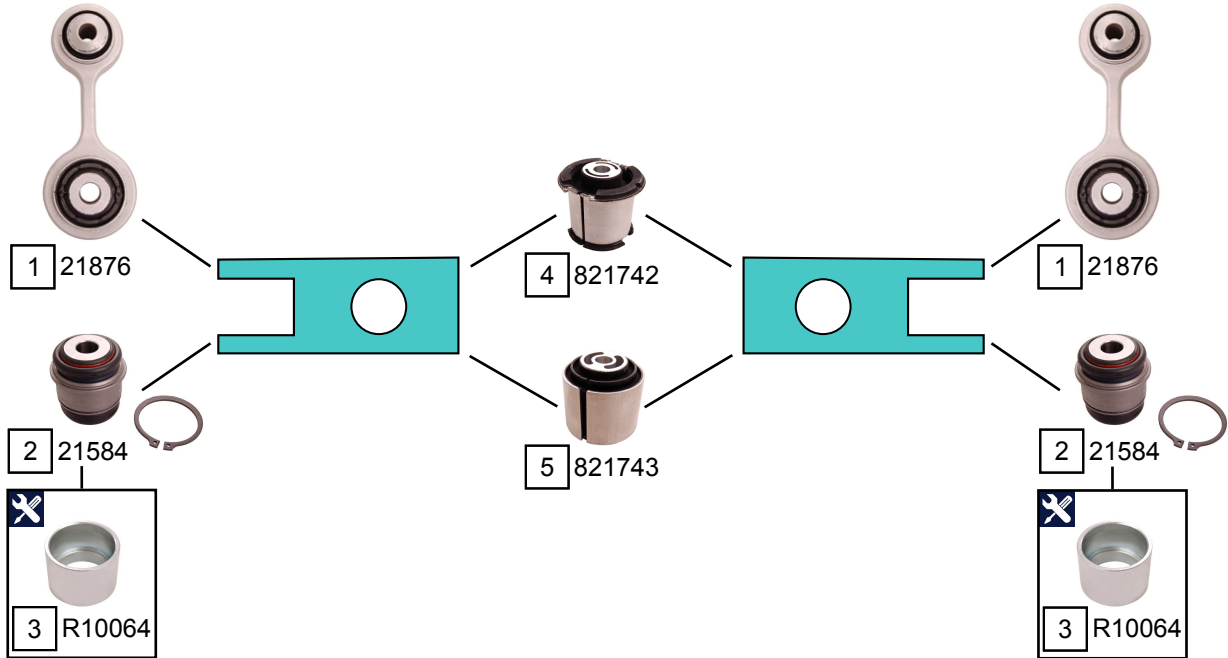

6-SERIE COUPE (F13)  
6-SERIE CABRIO (F12)  
6-SERIE GRAND COUPE (F06)

11/2010 - 10/2017  
03/2011 - 02/2018  
09/2011 - 10/2018

Ref.	Sidem Ref.	Description	OE-number	Measures	Ref.	Sidem Ref.	Description	OE-number	Measures
1	21876	track rod	33 32 6 775 683	L:108	6	21562	stabilizer link rear axle	33 55 6 777 635	L:110
2	21584	ball joint rear	33 32 6 780 438	di:16.1 do:52	7	21563	stabilizer link rear axle	37 10 6 775 189	L:110
3	R10064	mounting tool ring $\phi 62 \phi 54$	TOOL	di:54 do:62	8	821934	stabilizer mounting	33 55 6 775 448	di:13.5
4	821742	silentblock for TCA	Part of	di:14 do:59	9	821935	stabilizer mounting	33 55 6 781 649	di:14.5
5	821743	silentblock for TCA	Part of	di:14 do:66.5	10	821936	stabilizer mounting	33 55 6 788 630	di:15.2