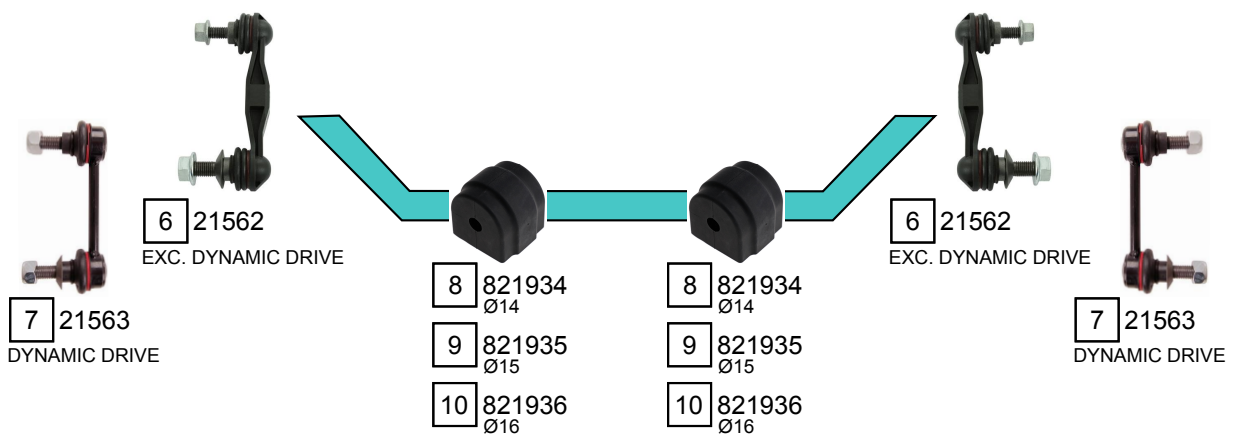

6-SERIE COUPE (F13)  
6-SERIE CABRIO (F12)  
6-SERIE GRAND COUPE (F06)

11/2010 - 10/2017  
03/2011 - 02/2018  
09/2011 - 10/2018

Ref.	Sidem Ref.	Description	OE-number	Measures	Ref.	Sidem Ref.	Description	OE-number	Measures
1	21876	track rod	33 32 6 775 683	L:108	6	21562	stabilizer link rear axle	33 55 6 777 635	L:110
2	21584	ball joint rear	33 32 6 780 438	di:16.1 do:52	7	21563	stabilizer link rear axle	37 10 6 775 189	L:110
3	R10064	mounting tool ring $\phi 62 \phi 54$	TOOL	di:54 do:62	8	821934	stabilizer mounting	33 55 6 775 448	di:13.5
4	821742	silentblock for TCA	Part of	di:14 do:59	9	821935	stabilizer mounting	33 55 6 781 649	di:14.5
5	821743	silentblock for TCA	Part of	di:14 do:66.5	10	821936	stabilizer mounting	33 55 6 788 630	di:15.2