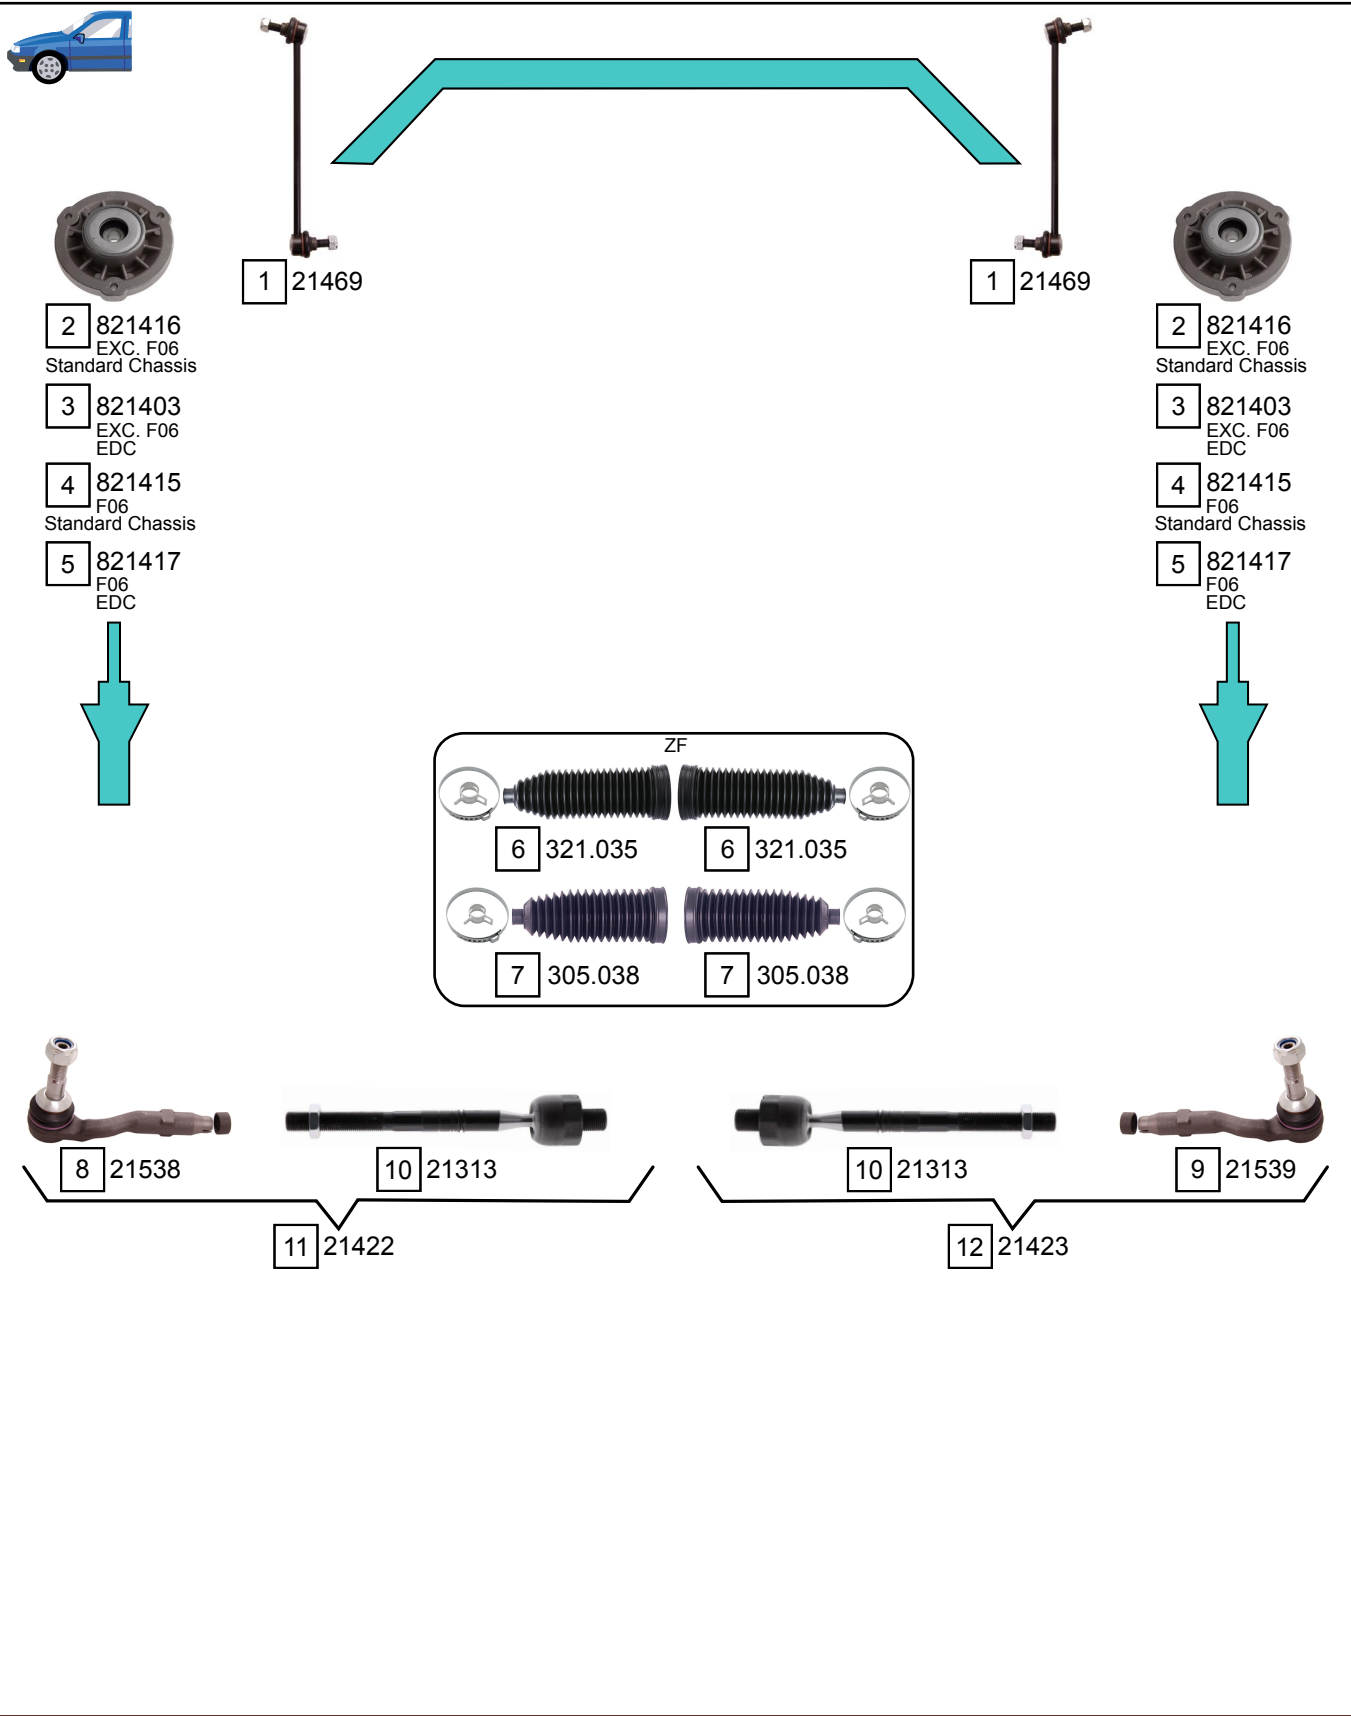

6-SERIE COUPE (F13)
6-SERIE CABRIO (F12)
6-SERIE GRAND COUPE (F06)

11/2010 - 10/2017
03/2011 - 02/2018
09/2011 - 10/2018

- 2 821416
EXC. F06
Standard Chassis
- 3 821403
EXC. F06
EDC
- 4 821415
F06
Standard Chassis
- 5 821417
F06
EDC

- 2 821416
EXC. F06
Standard Chassis
- 3 821403
EXC. F06
EDC
- 4 821415
F06
Standard Chassis
- 5 821417
F06
EDC

- ZF
- 6 321.035
 - 6 321.035
 - 7 305.038
 - 7 305.038

Ref.	Sidem Ref.	Description	OE-number	Measures	Ref.	Sidem Ref.	Description	OE-number	Measures
1	21469	stabilizer link	31 35 6 777 319	L:300	7	305.038	steering rack gaiter	32 10 6 765 782	D:66 d:16 L:195
2	821416	strut mount	31 30 6 795 082	di:13.8 do:125.7 L:60	8	21538	tie rod end left	32 10 6 784 790	c:16.2 th:FM14x1.5R
3	821403	strut mount	31 30 6 795 081	di:13.5 do:78 L:60	9	21539	tie rod end right	32 10 6 784 796	c:16.2 th:FM14x1.5R
4	821415	strut mount	31 30 6 795 083	di:13.8 do:125.5 L:59.8	10	21313	axial joint	Part of	th:MM18x1.5R L:247
5	821417	strut mount	31 30 6 795 777	di:13.8 do:125.5 L:60.2	11	21422	tie rod	32 10 6 784 716	c:16.2
6	321.035	steering rack gaiter	32 10 6 791 561	D:62 d:16 L:210	12	21423	tie rod	32 10 6 784 719	c:16.2