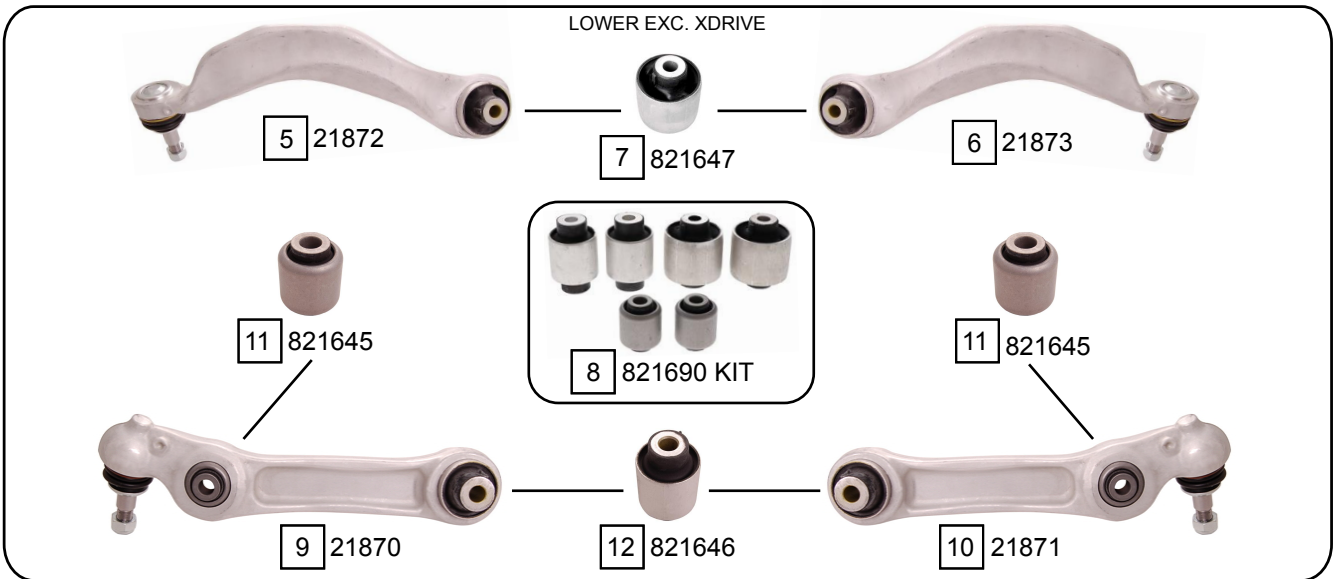

6-SERIE COUPE (F13)
6-SERIE CABRIO (F12)
6-SERIE GRAND COUPE (F06)

11/2010 - 10/2017
03/2011 - 02/2018
09/2011 - 10/2018

Ref.	Sidem Ref.	Description	OE-number	Measures	Ref.	Sidem Ref.	Description	OE-number	Measures
1	21776	TCA wbj	31 12 6 775 967	c:21	7	821647	silentblock for TCA	Part of	di:14.2 do:70.2
2	21777	TCA wbj	31 12 6 779 871	c:21	8	821690 KIT	silentblock kit	31 12 6 784 569 S1	
3	21778	TCA wbj	31 12 6 779 908	c:21	9	21870	TCA left wbj	31 12 6 794 203	c:19.1 L:245
4	821644	silentblock for TCA	Part of	di:10.2 do:39.6	10	21871	TCA right wbj	31 12 6 794 204	c:19.1 L:245
5	21872	TCA left wbj	31 12 6 775 971	c:19	11	821645	silentblock for TCA	Part of	di:14.1 do:43.5
6	21873	TCA right wbj	31 12 6 775 972	c:19	12	821646	silentblock for TCA	Part of	di:15.1 do:56.2