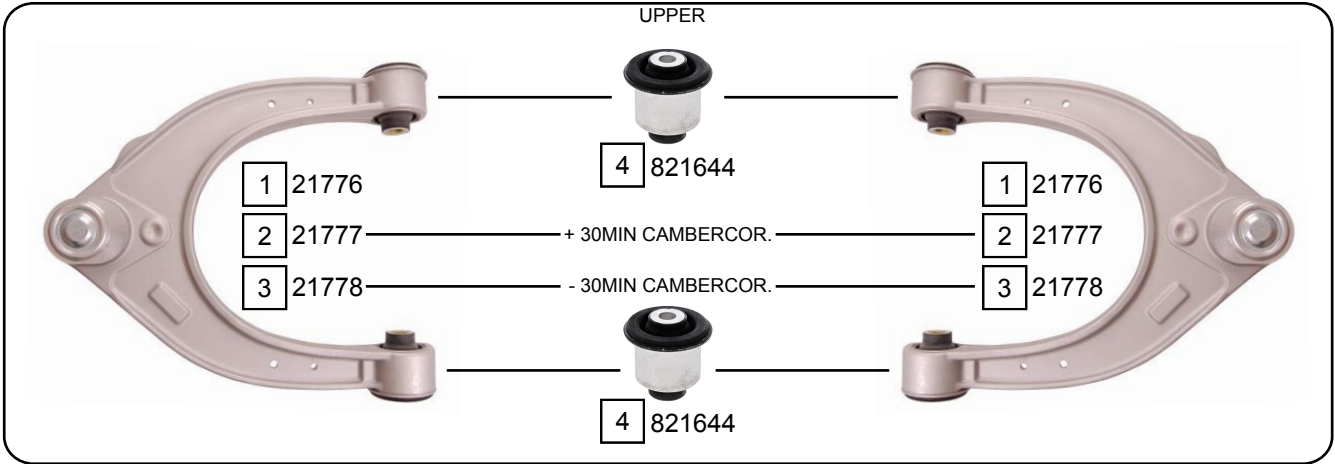

6-SERIE COUPE (F13)
6-SERIE CABRIO (F12)
6-SERIE GRAND COUPE (F06)

11/2010 - 10/2017
03/2011 - 02/2018
09/2011 - 10/2018

Ref.	Sidem Ref.	Description	OE-number	Measures	Ref.	Sidem Ref.	Description	OE-number	Measures
1	21776	TCA wbj	31 12 6 775 967	c:21	7	821647	silentblock for TCA	Part of	di:14.2 do:70.2
2	21777	TCA wbj	31 12 6 779 871	c:21	8	821690 KIT	silentblock kit	31 12 6 784 569 S1	
3	21778	TCA wbj	31 12 6 779 908	c:21	9	21870	TCA left wbj	31 12 6 794 203	c:19.1 L:245
4	821644	silentblock for TCA	Part of	di:10.2 do:39.6	10	21871	TCA right wbj	31 12 6 794 204	c:19.1 L:245
5	21872	TCA left wbj	31 12 6 775 971	c:19	11	821645	silentblock for TCA	Part of	di:14.1 do:43.5
6	21873	TCA right wbj	31 12 6 775 972	c:19	12	821646	silentblock for TCA	Part of	di:15.1 do:56.2