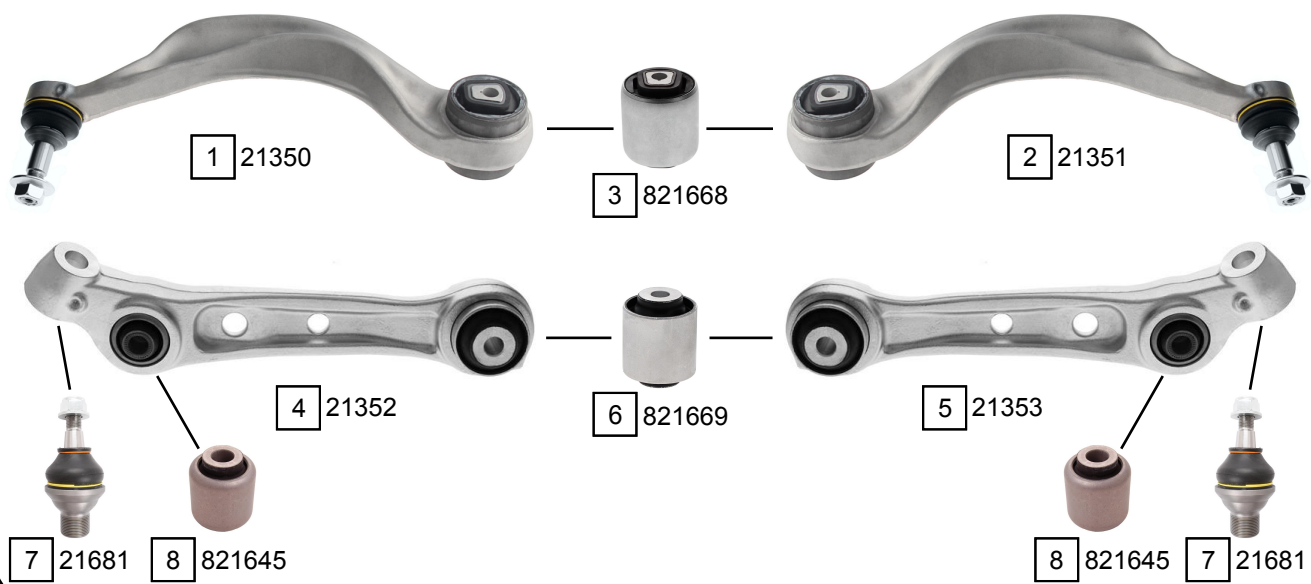

6-SERIE COUPE (F13)
6-SERIE CABRIO (F12)
6-SERIE GRAND COUPE (F06)

11/2010 - 10/2017
03/2011 - 02/2018
09/2011 - 10/2018

LOWER XDRIVE

Ref.	Sidem Ref.	Description	OE-number	Measures	Ref.	Sidem Ref.	Description	OE-number	Measures
1	21350	TCA left wbj	31 12 6 777 733	c:19.1	10	821331	mounting axle body	33 31 6 792 873	di:12.6 do:61.5
2	21351	TCA right wbj	31 12 6 777 734	c:19.1	11	21874	track rod	33 32 6 782 135	L:293
3	821668	silentblock for TCA	31 12 6 777 653	di:14 do:70.2	12	21875	track rod	33 32 6 782 136	L:293
4	21352	TCA left wobj	31 12 6 777 743	c:18 L:308	13	821648	silentblock for TCA	Part of	di:14.2 do:50.1
5	21353	TCA right wobj	31 12 6 777 744	c:18 L:308	14	821649	silentblock for TCA	Part of	di:14 do:50.4
6	821669	silentblock for TCA	Part of	di:14.3 do:56.2	15	21877	TCA wbj	33 32 6 775 902	c:16.2
7	21681	ball joint	31 12 6 777 753	c:18.1	16	821744	silentblock for TCA	Part of	di:12 do:48.5
8	821645	silentblock for TCA	Part of	di:14.1 do:43.5	17	821330	mounting axle body	33 31 6 793 864	di:18.8 do:98
9	821329	mounting axle body	33 31 6 790 573	di:18.8 do:98					