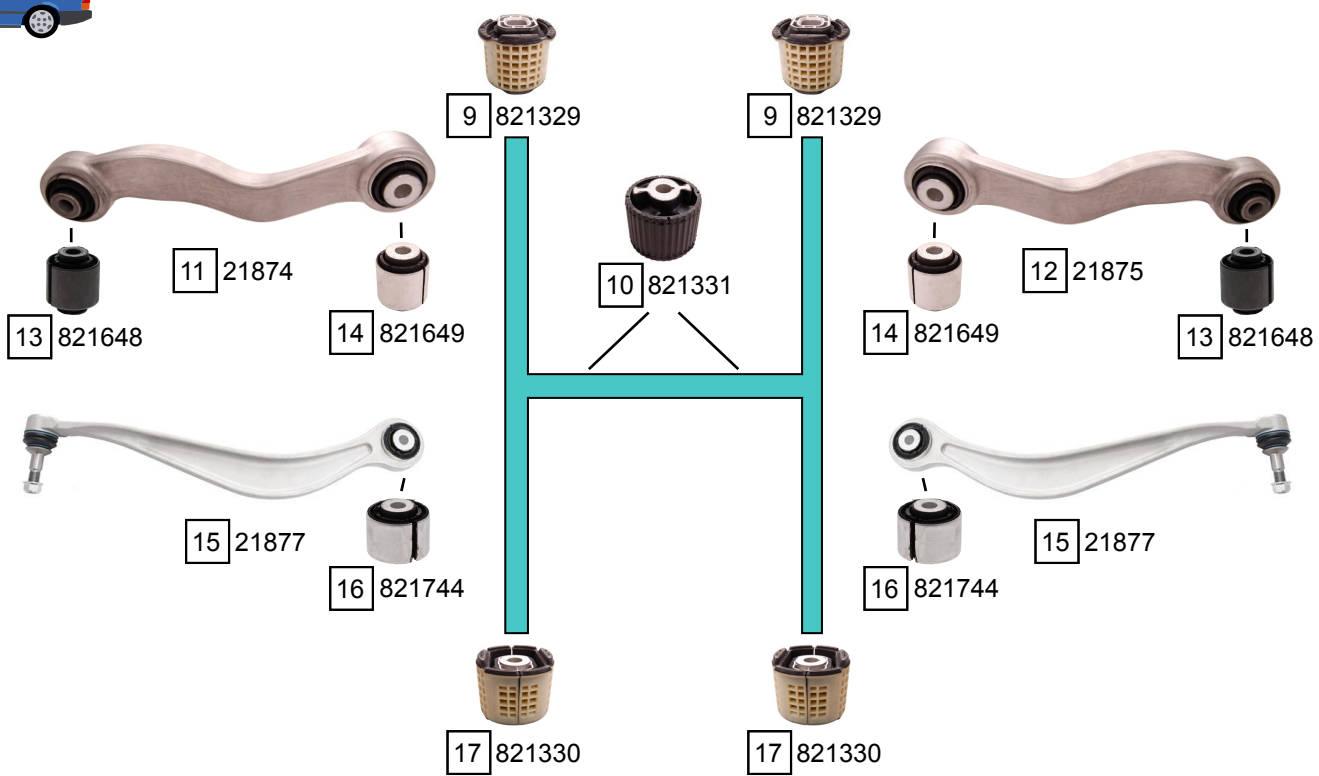

6-SERIE COUPE (F13)
6-SERIE CABRIO (F12)
6-SERIE GRAND COUPE (F06)

11/2010 - 10/2017
03/2011 - 02/2018
09/2011 - 10/2018

LOWER XDRIVE

Ref.	Sidem Ref.	Description	OE-number	Measures	Ref.	Sidem Ref.	Description	OE-number	Measures
1	21350	TCA left wbj	31 12 6 777 733	c:19.1	10	821331	mounting axle body	33 31 6 792 873	di:12.6 do:61.5
2	21351	TCA right wbj	31 12 6 777 734	c:19.1	11	21874	track rod	33 32 6 782 135	L:293
3	821668	silentblock for TCA	31 12 6 777 653	di:14 do:70.2	12	21875	track rod	33 32 6 782 136	L:293
4	21352	TCA left wobj	31 12 6 777 743	c:18 L:308	13	821648	silentblock for TCA	Part of	di:14.2 do:50.1
5	21353	TCA right wobj	31 12 6 777 744	c:18 L:308	14	821649	silentblock for TCA	Part of	di:14 do:50.4
6	821669	silentblock for TCA	Part of	di:14.3 do:56.2	15	21877	TCA wbj	33 32 6 775 902	c:16.2
7	21681	ball joint	31 12 6 777 753	c:18.1	16	821744	silentblock for TCA	Part of	di:12 do:48.5
8	821645	silentblock for TCA	Part of	di:14.1 do:43.5	17	821330	mounting axle body	33 31 6 793 864	di:18.8 do:98
9	821329	mounting axle body	33 31 6 790 573	di:18.8 do:98					