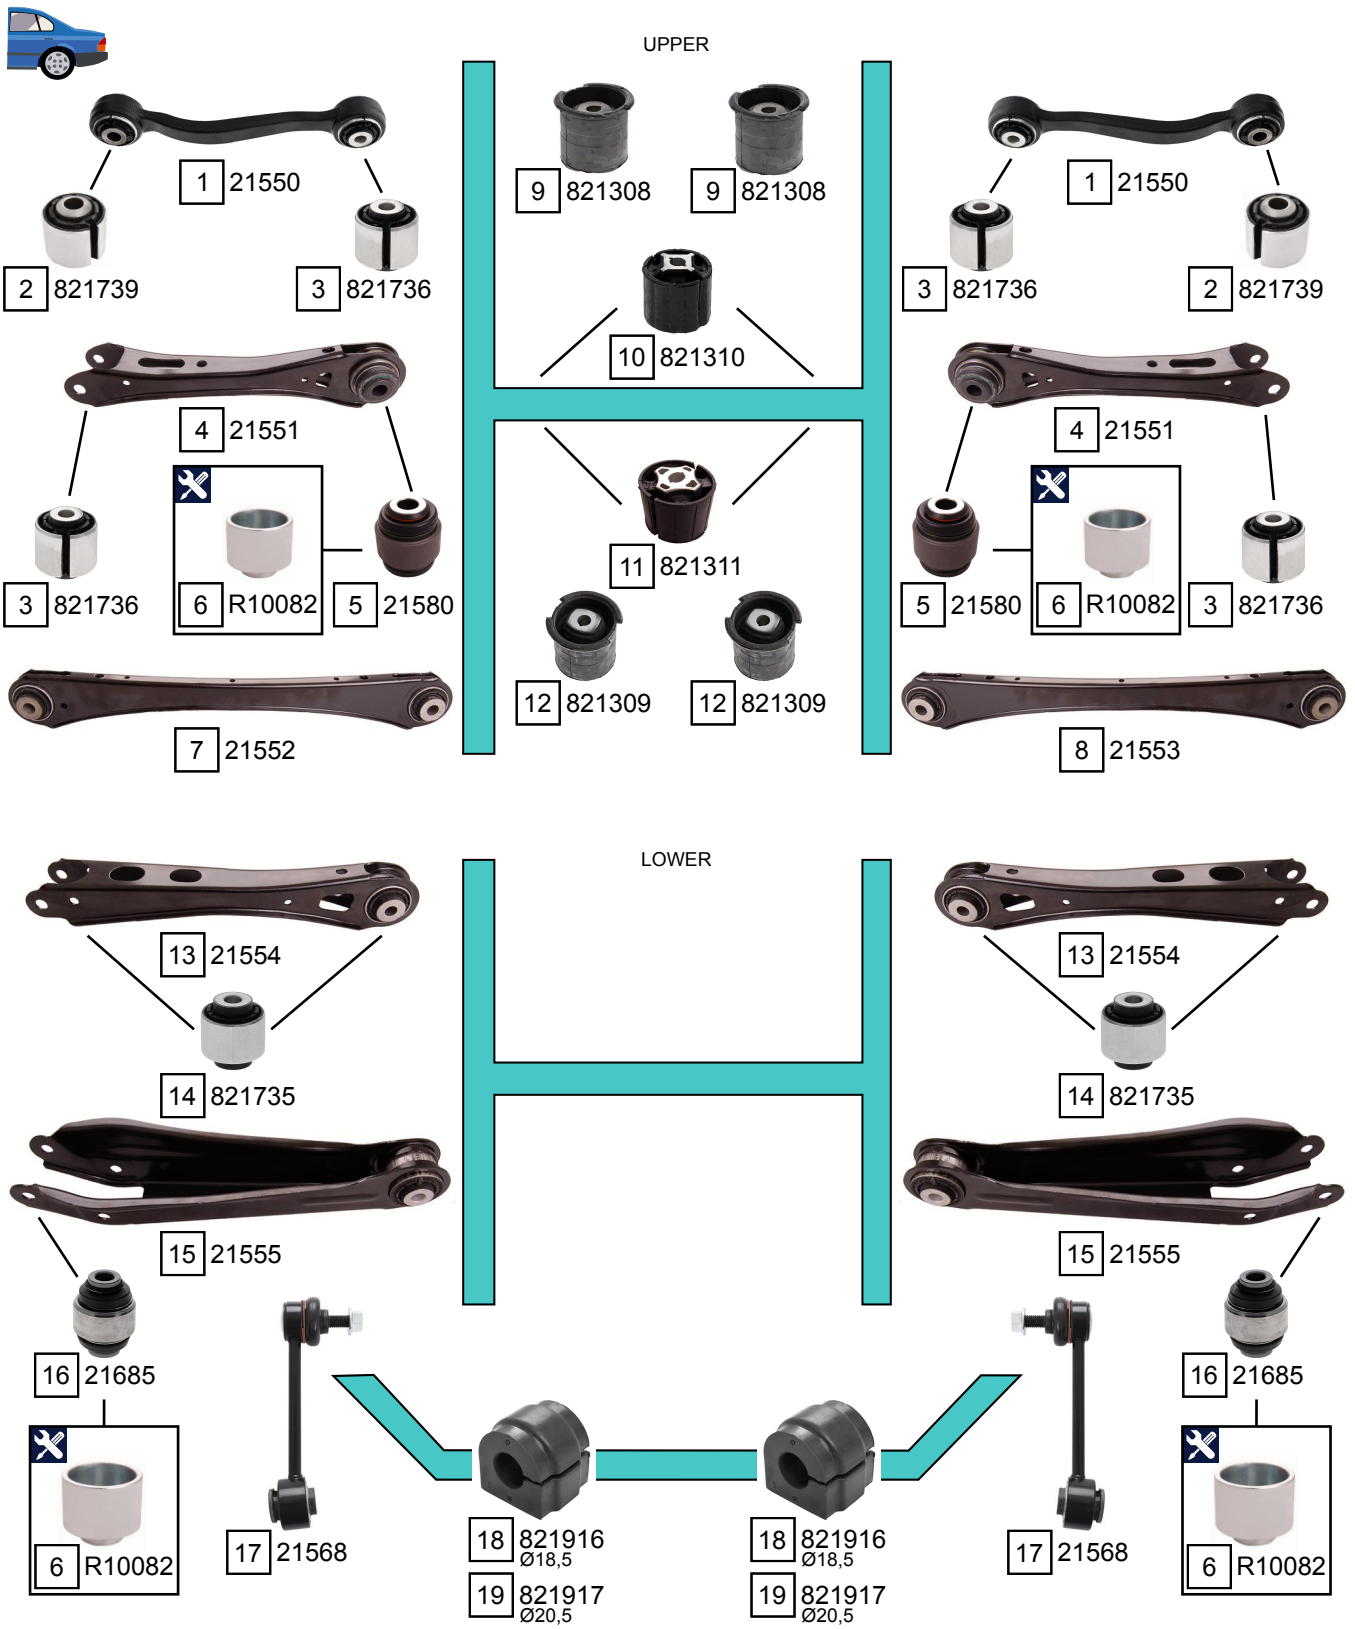

X4 (F26)

04/2014 - 03/2018

Ref.	Sidem Ref.	Description	OE-number	Measures	Ref.	Sidem Ref.	Description	OE-number	Measures
1	21550	track rod	33 30 6 786 991	L:253	11	821311	mounting axle body	33 30 6 786 974	di:14.1 do:71.5
2	821739	silentblock for TCA	Part of	di:14 do:45	12	821309	mounting axle body	33 30 6 786 972	di:16.5 do:80.5
3	821736	silentblock for TCA	33 30 6 786 993	di:12 do:45.3	13	21554	track rod	33 32 6 786 978	L:340
4	21551	track rod	33 32 6 786 981	L:287	14	821735	silentblock for TCA	33 30 6 786 980	di:11.9 do:45.3
5	21580	ball joint rear	33 32 6 792 553	di:14.2 do:47.3	15	21555	TCA	33 32 6 795 812	L:413
6	R10082	mounting tool ring ø52 ø44	TOOL	di:44 do:52	16	21685	ball joint rear	33 32 6 790 493	di:14.1 do:47.3
7	21552	track rod	33 32 6 788 549	L:465	17	21568	stabilizer link rear axle	33 55 6 790 324	L:130
8	21553	track rod	33 32 6 788 550	L:465	18	821916	stabilizer mounting	33 55 6 788 058	di:17.5
9	821308	mounting axle body	33 30 6 786 971	di:16.5 do:80.5	19	821917	stabilizer mounting	33 55 6 788 063	di:19.5
10	821310	mounting axle body	33 17 6 770 947	di:12.1 do:53					