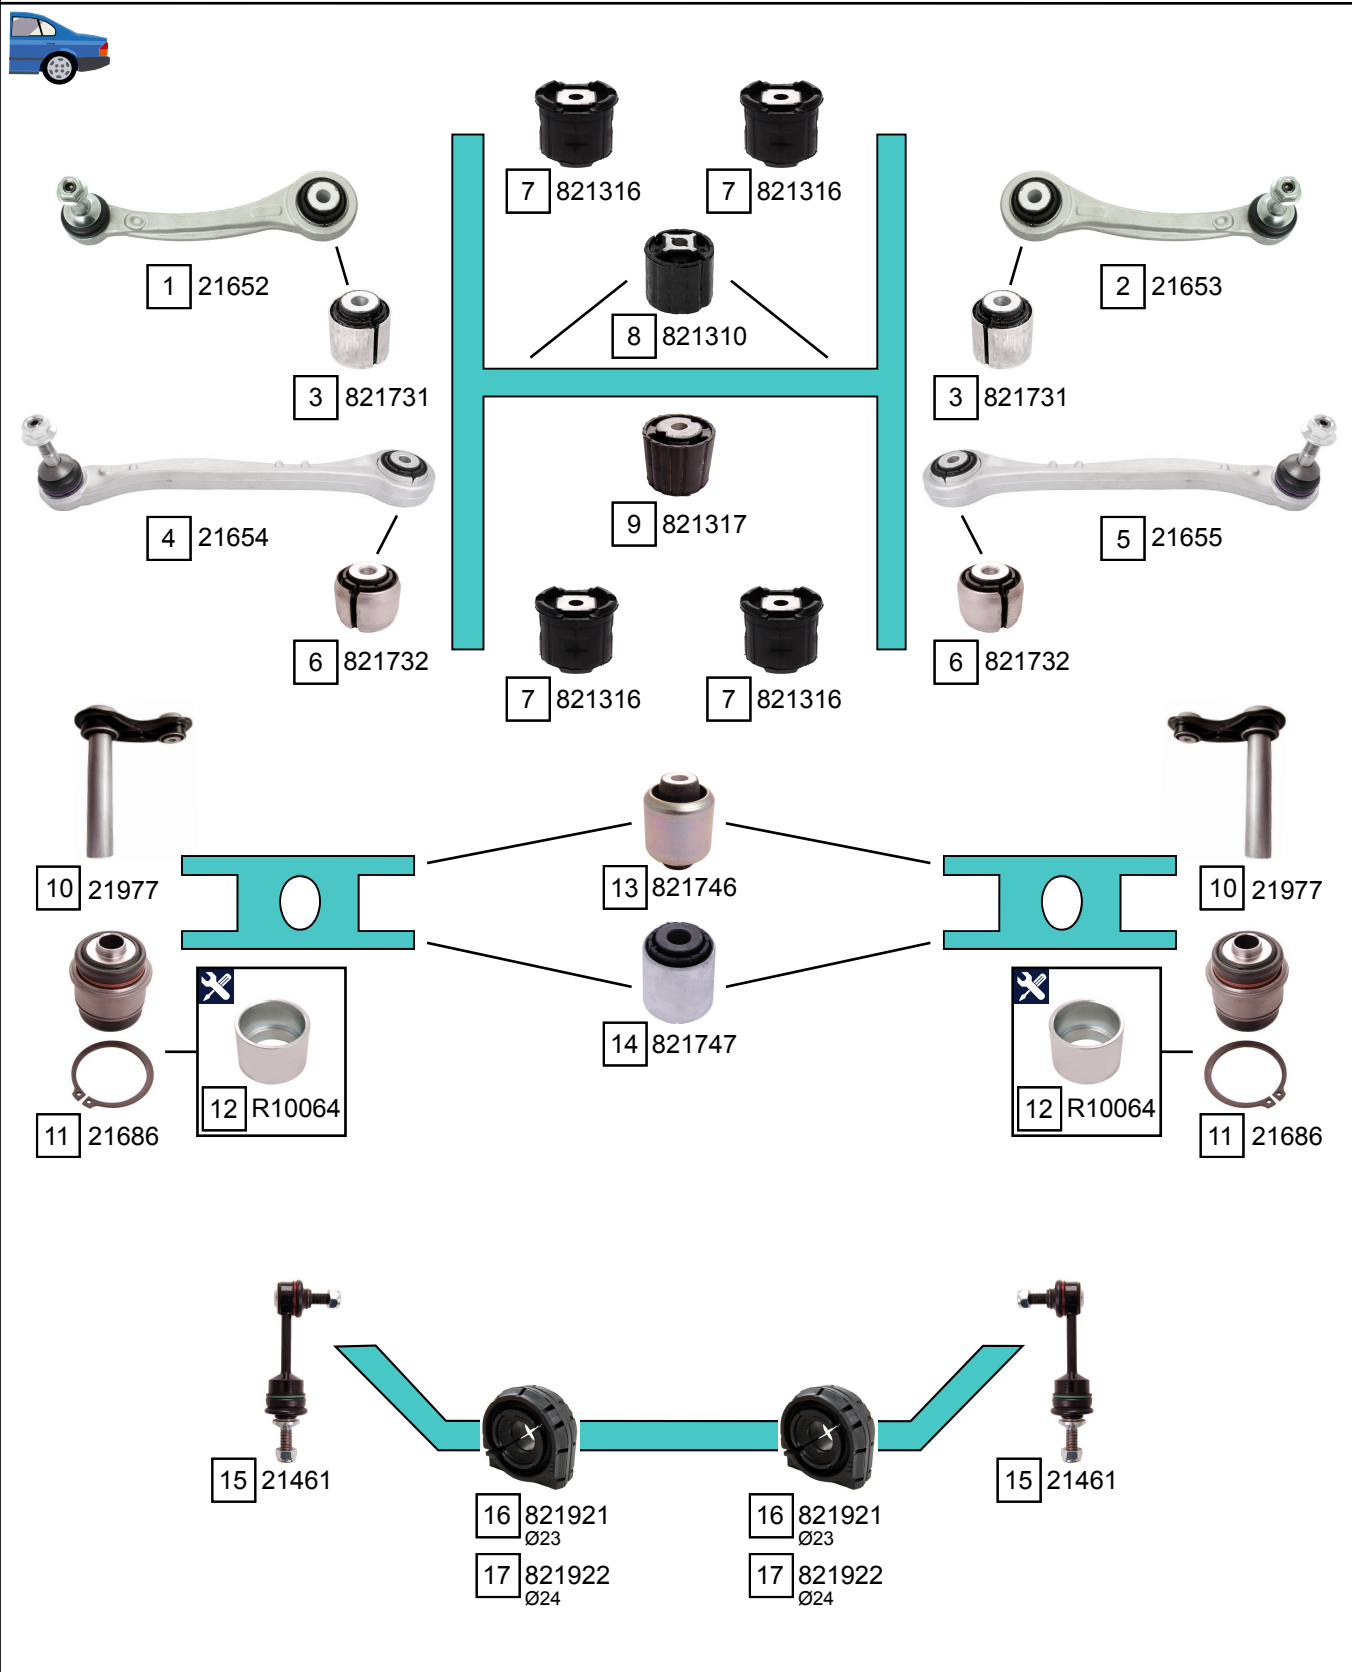

X5 (F15)

07/2013 - 07/2018

Ref.	Sidem Ref.	Description	OE-number	Measures	Ref.	Sidem Ref.	Description	OE-number	Measures
1	21652	TCA left wbj	33 32 6 795 047	c:13.6	10	21977	track rod	33 32 6 774 476	L:109
2	21653	TCA right wbj	33 32 6 795 048	c:13.6	11	21686	ball joint rear	33 32 6 770 985	di:16.2 do:52
3	821731	silentblock for TCA	Part of	di:12.1 do:44,7	12	R10064	mounting tool ring ø62 ø54	TOOL	di:54 do:62
4	21654	TCA left wbj	33 32 6 796 001	c:14.1	13	821746	silentblock for TCA	Part of	di:12.1 do:51.2
5	21655	TCA right wbj	33 32 6 796 002	c:14.1	14	821747	silentblock for TCA	Part of	di:16 do:51.2
6	821732	silentblock for TCA	Part of	di:12.1 do:50	15	21461	stabilizer link rear axle	33 55 6 771 937	L:132
7	821316	mounting axle body	33 31 6 784 940	di:19.1 do:100	16	821921	stabilizer mounting	33 50 6 865 170	di:20.5
8	821310	mounting axle body	33 17 6 770 947	di:12.1 do:53	17	821922	stabilizer mounting	33 55 6 776 559	di:21
9	821317	mounting axle body	33 17 6 770 948	di:14 do:70.2					