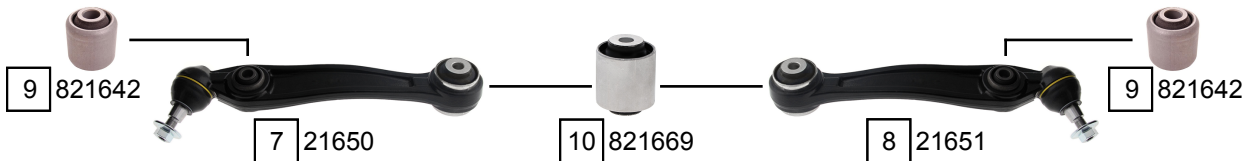

X5 (F15)

07/2013 - 07/2018

LOWER

EXC. ACTIVE STEERING

ACTIVE STEERING

EXC. ACTIVE STEERING

11 821695 KIT

Ref.	Sidem Ref.	Description	OE-number	Measures	Ref.	Sidem Ref.	Description	OE-number	Measures
1	21558	TCA left wbj	31 12 6 851 691	c:19	7	21650	TCA left wbj	31 12 6 864 821	c:19
2	21559	TCA right wbj	31 12 6 851 692	c:19	8	21651	TCA right wbj	31 12 6 864 822	c:19
3	821675	silentblock for TCA	31 12 6 851 693	di:12.1 do:70.3	9	821642	silentblock for TCA	31 10 6 771 897	di:14.3 do:43
4	21774	TCA left wbj	31 12 6 773 949	c:19	10	821669	silentblock for TCA	Part of	di:14.3 do:56.2
5	21775	TCA right wbj	31 12 6 773 950	c:19	11	821695 KIT	silentblock kit	31 12 6 851 693 S2	
6	821643	silentblock for TCA	31 10 6 778 015	di:12 do:70.3					