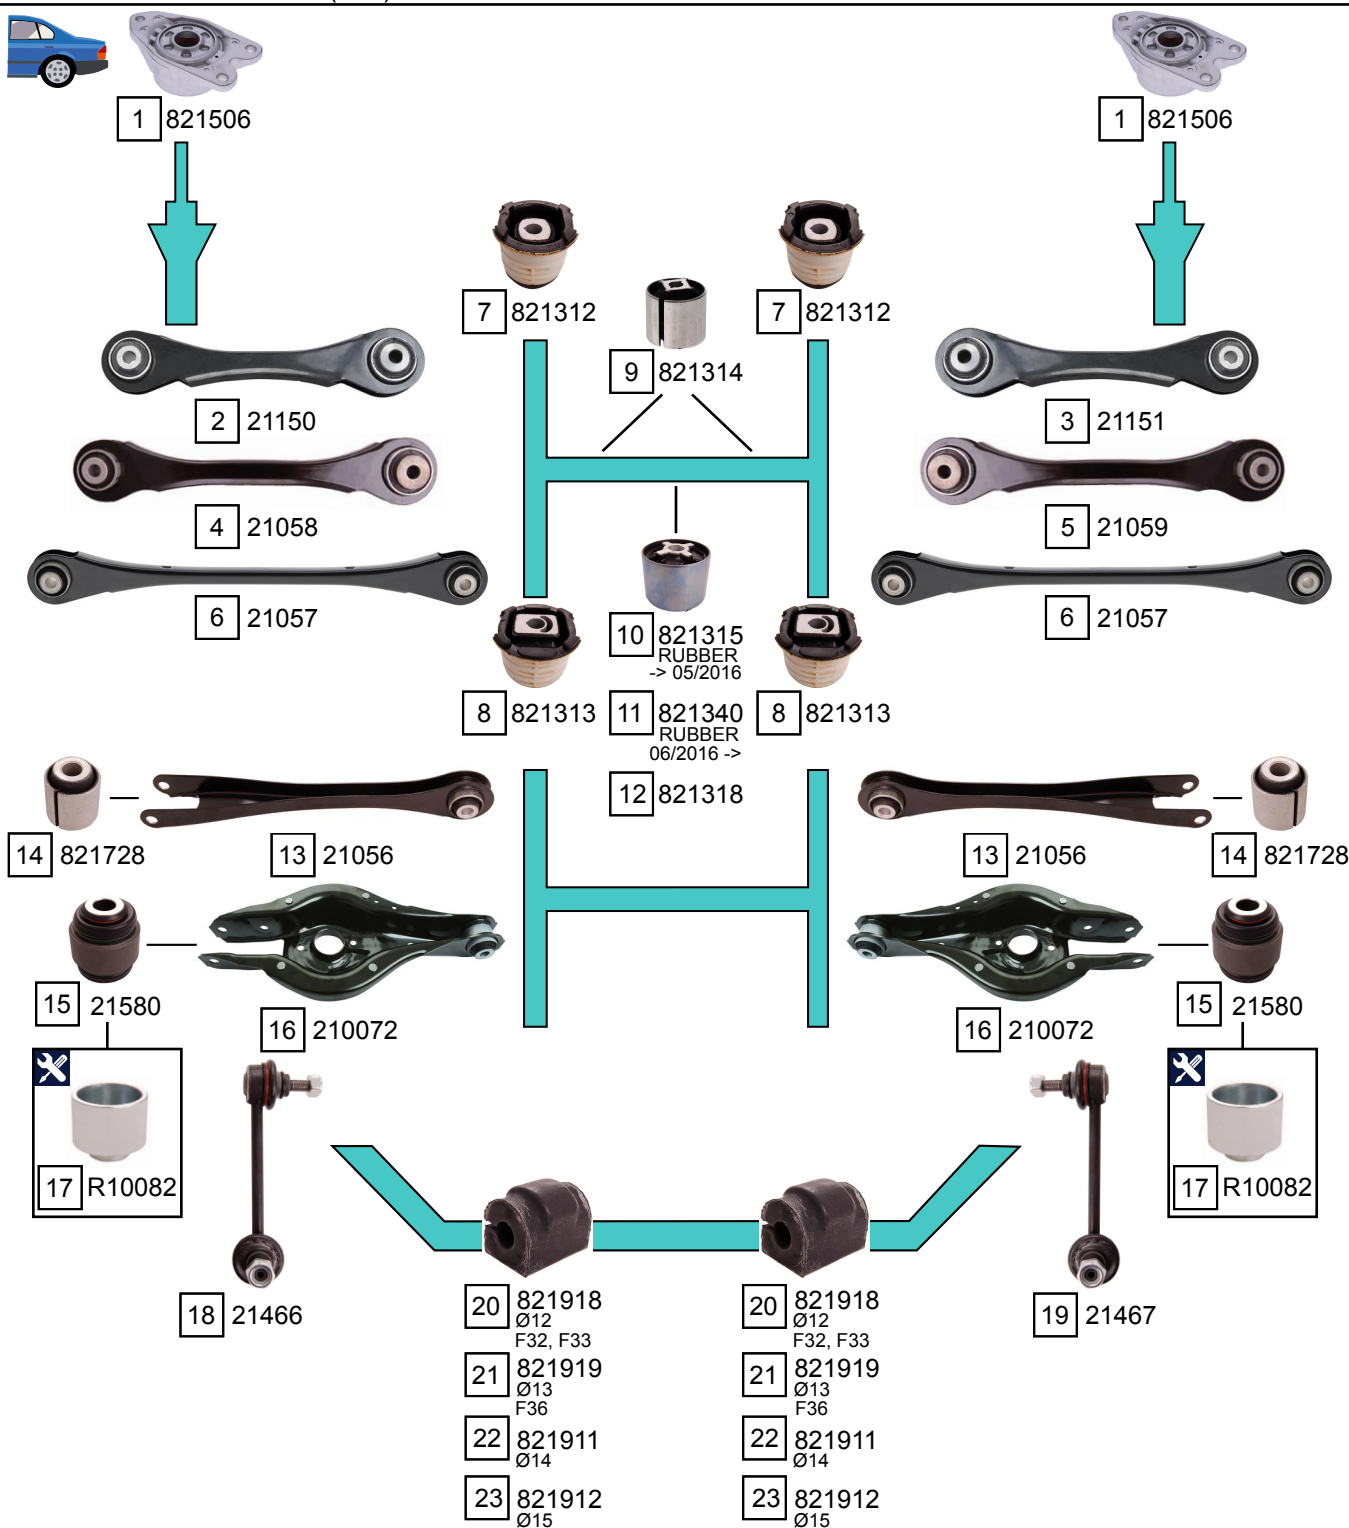

4-SERIE COUPE (F32)
4-SERIE CABRIO (F33)
4-SERIE GRAND COUPE (F36)

07/2013 ->
10/2013 ->
03/2014 ->

Ref.	Sidem Ref.	Description	OE-number	Measures	Ref.	Sidem Ref.	Description	OE-number	Measures
1	821506	strut mount	33 50 6 862 725	di:10.8 L:48.2	13	21056	track rod	33 32 6 792 525	L:329
2	21150	track rod	33 32 6 792 539	L:242	14	821728	silentblock for TCA	33 32 6 792 551	di:12 do:35.8
3	21151	track rod	33 32 6 792 540	L:242	15	21580	ball joint rear	33 32 6 792 553	di:14.2 do:47.3
4	21058	track rod	33 32 6 792 543	L:286	16	210072	TCA	33 32 6 884 694	L:347
5	21059	track rod	33 32 6 792 544	L:286	17	R10082	mounting tool ring ø52 ø44	TOOL	di:44 do:52
6	21057	track rod	33 32 6 792 533	L:440	18	21466	stabilizer link left	33 50 6 785 607	L:135
7	821312	mounting axle body	33 31 6 792 509	di:17.1 do:78.8	19	21467	stabilizer link right	33 50 6 785 608	L:135
8	821313	mounting axle body	33 31 6 792 510	di:17.5 do:82	20	821918	stabilizer mounting	33 35 6 792 196	di:11.5
9	821314	mounting axle body	33 31 6 792 513	di:12.1 do:50	21	821919	stabilizer mounting	33 35 6 792 197	di:12.5
10	821315	mounting axle body	33 31 6 792 514	di:14.1 do:68.2	22	821911	stabilizer mounting	33 55 1 092 525	di:13
11	821340	mounting axle body	33 31 6 880 637	di:14.4 do:68.2	23	821912	stabilizer mounting	33 50 6 792 199	di:14
12	821318	mounting axle body	33 31 6 769 376	di:14.3 do:68.3					