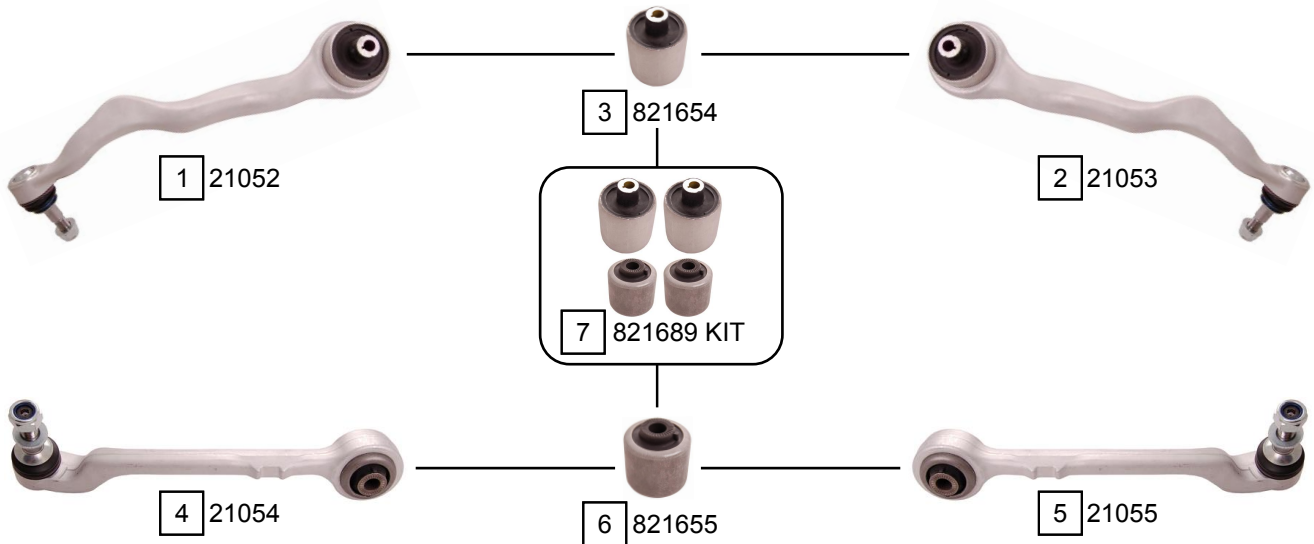

4-SERIE COUPE (F32)
4-SERIE CABRIO (F33)
4-SERIE GRAND COUPE (F36)

07/2013 ->
10/2013 ->
03/2014 ->

Ref.	Sidem Ref.	Description	OE-number	Measures	Ref.	Sidem Ref.	Description	OE-number	Measures
1	21052	TCA left wbj	31 12 6 855 741	c:16.2	7	821689 KIT	silentblock kit	31 12 6 855 743 S1	
2	21053	TCA right wbj	31 12 6 855 742	c:16.2	8	21450	TCA left wbj	31 12 6 854 723	c:16.2
3	821654	silentblock for TCA	31 12 6 855 743	di:12.1 do:70.2	9	21451	TCA right wbj	31 12 6 854 724	c:16.2
4	21054	TCA left wbj	31 12 6 852 991	c:16.1	10	821672	silentblock for TCA	31 12 6 854 729	di:12.1 do:70.4
5	21055	TCA right wbj	31 12 6 852 992	c:16.1	11	21452	TCA left wbj	31 12 6 854 727	c:16.2
6	821655	silentblock for TCA	31 10 6 786 959	di:12.1 do:46.3	12	21453	TCA right wbj	31 12 6 854 728	c:16.2