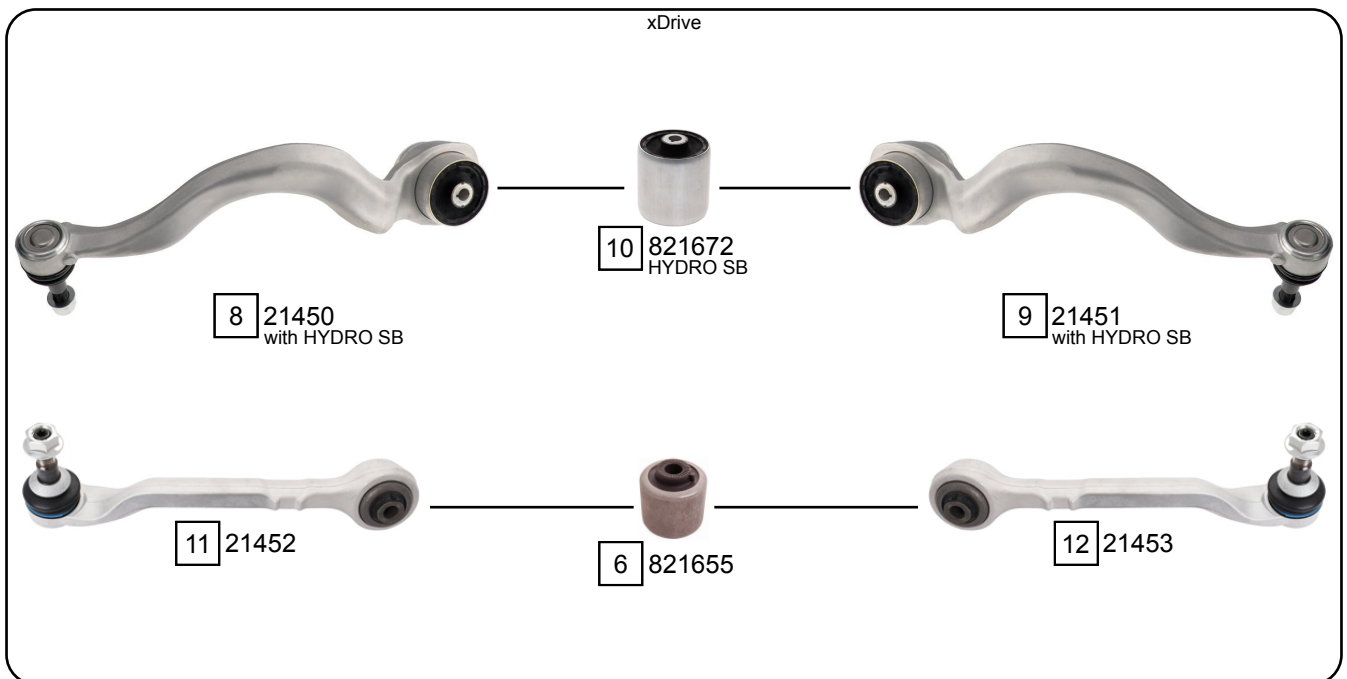

4-SERIE COUPE (F32)
4-SERIE CABRIO (F33)
4-SERIE GRAND COUPE (F36)

07/2013 ->
10/2013 ->
03/2014 ->

Ref.	Sidem Ref.	Description	OE-number	Measures	Ref.	Sidem Ref.	Description	OE-number	Measures
1	21052	TCA left wbj	31 12 6 855 741	c:16.2	7	821689 KIT	silentblock kit	31 12 6 855 743 S1	
2	21053	TCA right wbj	31 12 6 855 742	c:16.2	8	21450	TCA left wbj	31 12 6 854 723	c:16.2
3	821654	silentblock for TCA	31 12 6 855 743	di:12.1 do:70.2	9	21451	TCA right wbj	31 12 6 854 724	c:16.2
4	21054	TCA left wbj	31 12 6 852 991	c:16.1	10	821672	silentblock for TCA	31 12 6 854 729	di:12.1 do:70.4
5	21055	TCA right wbj	31 12 6 852 992	c:16.1	11	21452	TCA left wbj	31 12 6 854 727	c:16.2
6	821655	silentblock for TCA	31 10 6 786 959	di:12.1 do:46.3	12	21453	TCA right wbj	31 12 6 854 728	c:16.2