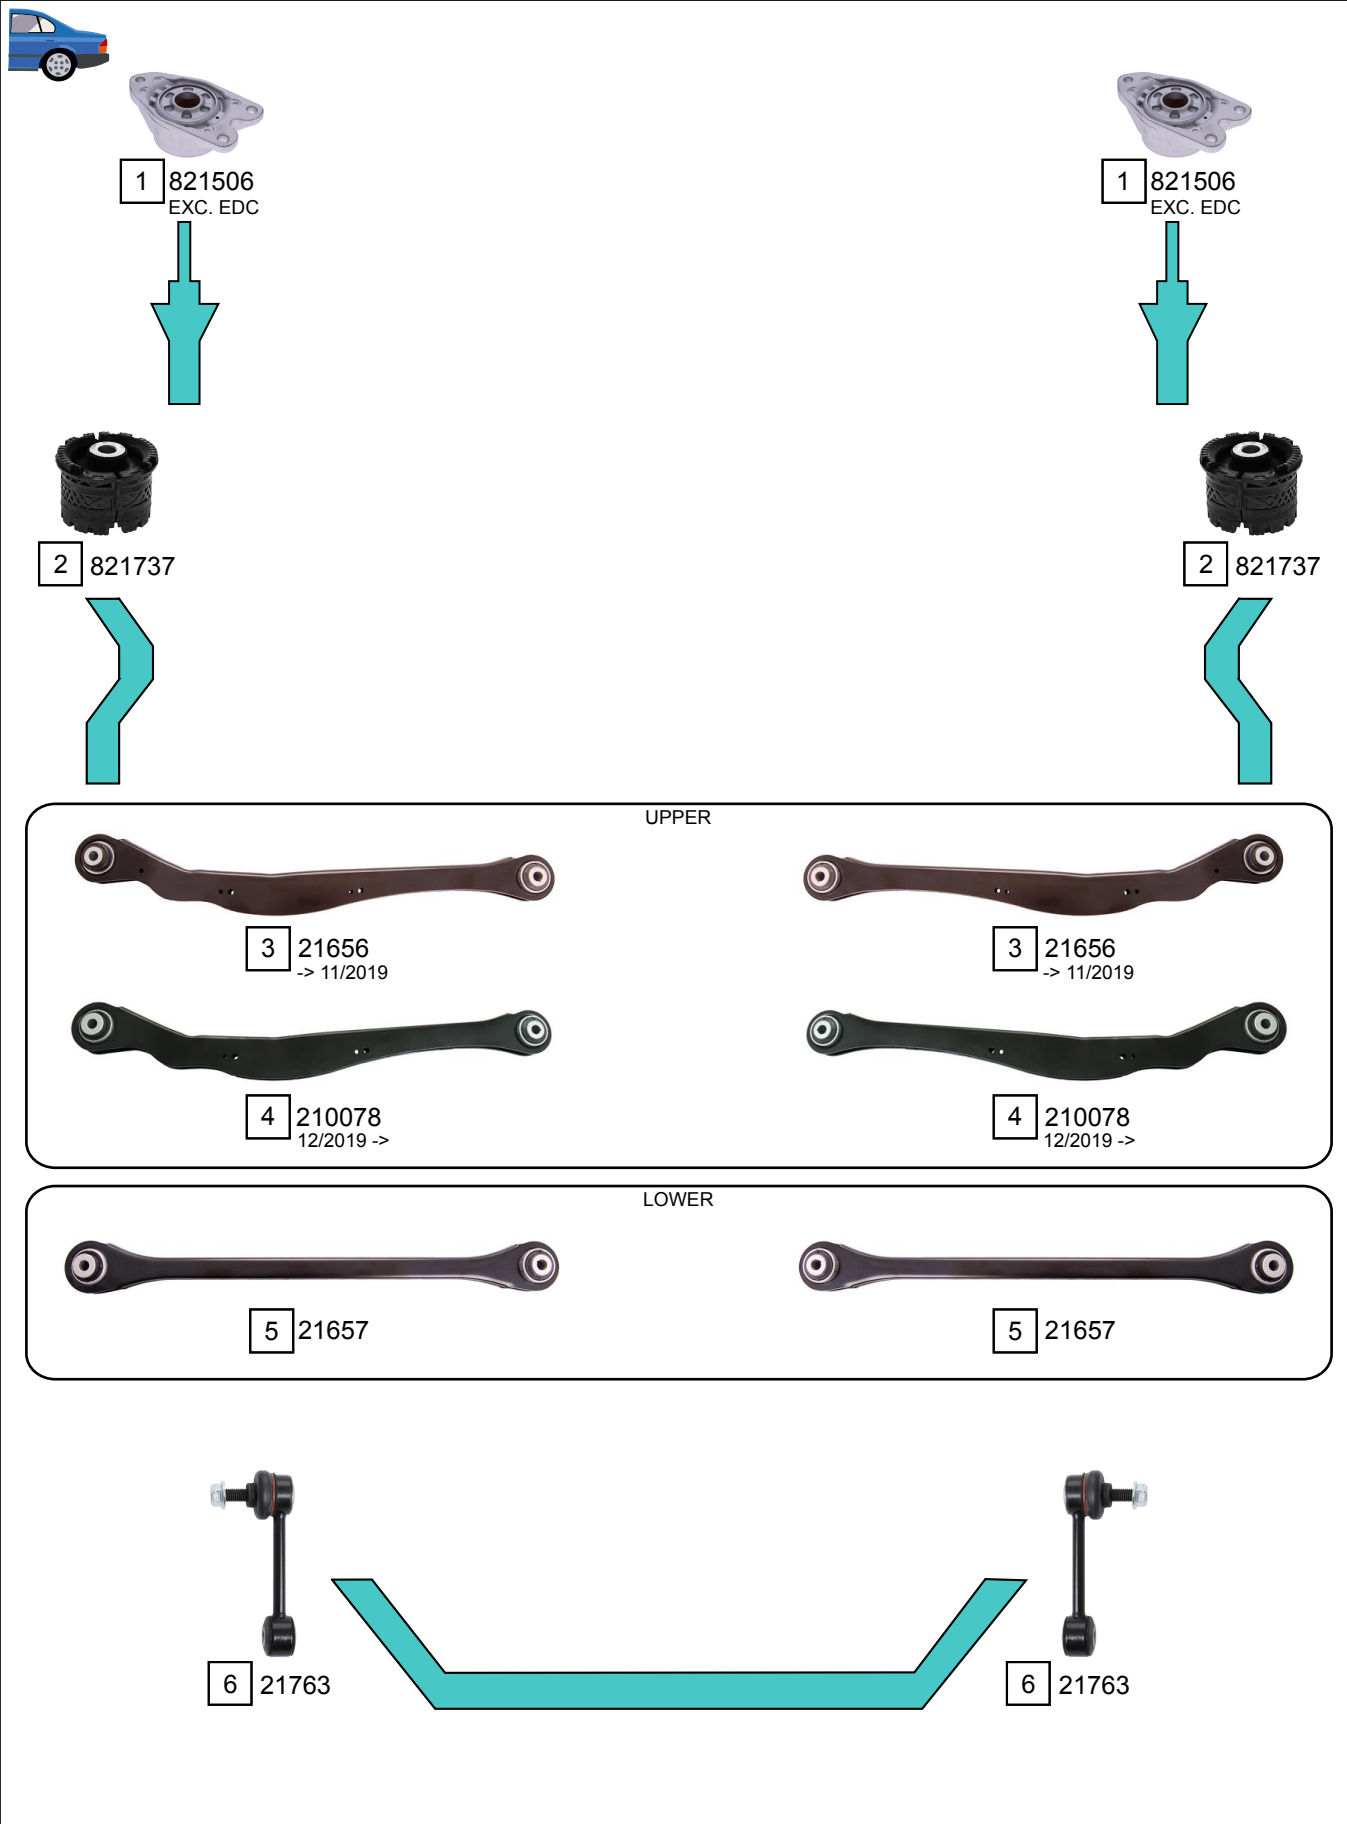

2-SERIE ACTIVE TOURER (F45)
2-SERIE GRAN TOURER (F46)

09/2014 - 10/2021
03/2015 - 07/2022

Ref.	Sidem Ref.	Description	OE-number	Measures	Ref.	Sidem Ref.	Description	OE-number	Measures
1	821506	strut mount	33 50 6 862 725	di:10.8 L:48.2	4	210078	track rod	33 32 6 884 693	L:542
2	821737	silentblock for TCA	33 32 6 864 237	di:12.1 do:64.6	5	21657	track rod	33 32 6 851 569	L:518
3	21656	track rod	33 32 6 870 773	L:542	6	21763	stabilizer link	33 50 6 862 865	L:104