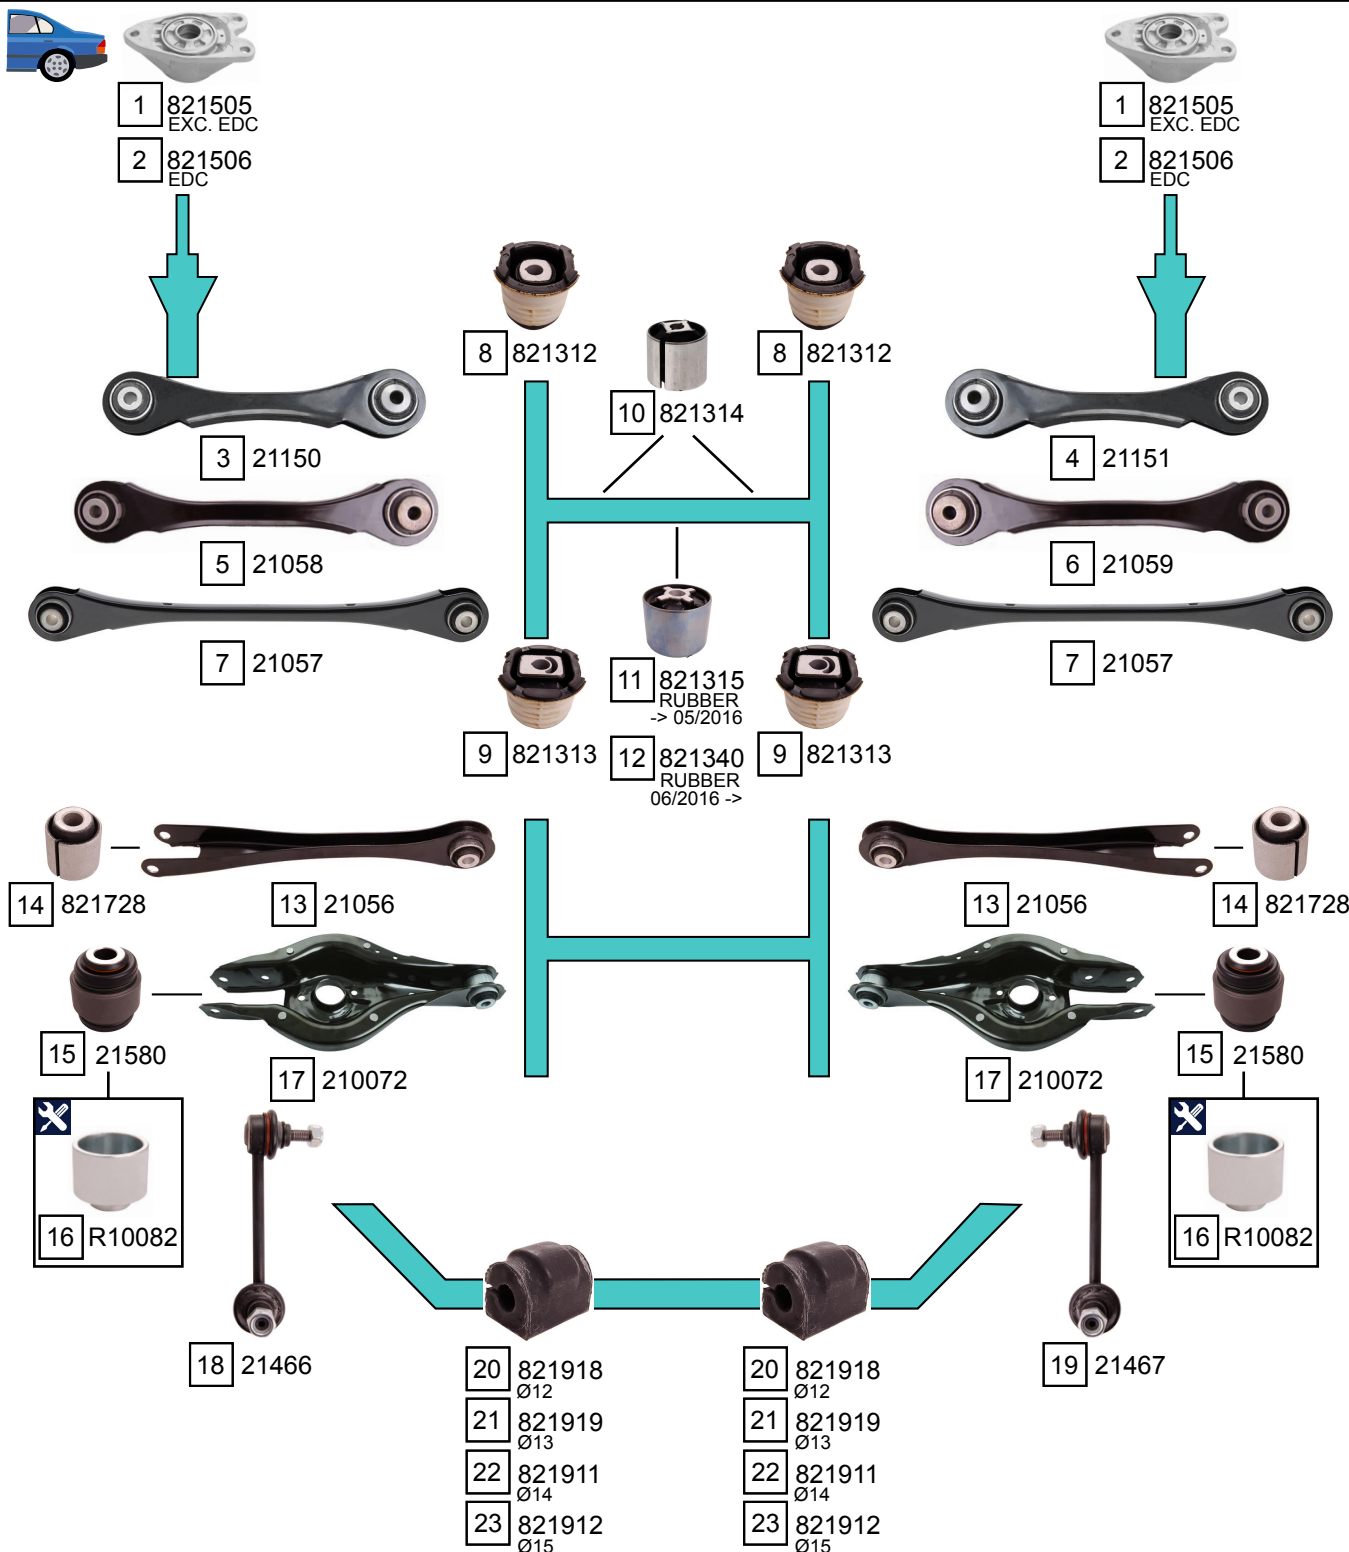

2-SERIE COUPE (F22)
2-SERIE CABRIO (F23)

10/2013 - 06/2021
11/2014 - 06/2021

Ref.	Sidem Ref.	Description	OE-number	Measures	Ref.	Sidem Ref.	Description	OE-number	Measures
1	821505	strut mount	33 50 6 865 257	di:10.8 L:48.4	13	21056	track rod	33 32 6 792 525	L:329
2	821506	strut mount	33 50 6 862 725	di:10.8 L:48.2	14	821728	silentblock for TCA	33 32 6 792 551	di:12 do:35.8
3	21150	track rod	33 32 6 792 539	L:242	15	21580	ball joint rear	33 32 6 792 553	di:14.2 do:47.3
4	21151	track rod	33 32 6 792 540	L:242	16	R10082	mounting tool ring ø52 ø44	TOOL	di:44 do:52
5	21058	track rod	33 32 6 792 543	L:286	17	210072	TCA	33 32 6 884 694	L:347
6	21059	track rod	33 32 6 792 544	L:286	18	21466	stabilizer link left	33 50 6 785 607	L:135
7	21057	track rod	33 32 6 792 533	L:440	19	21467	stabilizer link right	33 50 6 785 608	L:135
8	821312	mounting axle body	33 31 6 792 509	di:17.1 do:78.8	20	821918	stabilizer mounting	33 35 6 792 196	di:11.5
9	821313	mounting axle body	33 31 6 792 510	di:17.5 do:82	21	821919	stabilizer mounting	33 35 6 792 197	di:12.5
10	821314	mounting axle body	33 31 6 792 513	di:12.1 do:50	22	821911	stabilizer mounting	33 55 1 092 525	di:13
11	821315	mounting axle body	33 31 6 792 514	di:14.1 do:68.2	23	821912	stabilizer mounting	33 50 6 792 199	di:14
12	821340	mounting axle body	33 31 6 880 637	di:14.4 do:68.2					