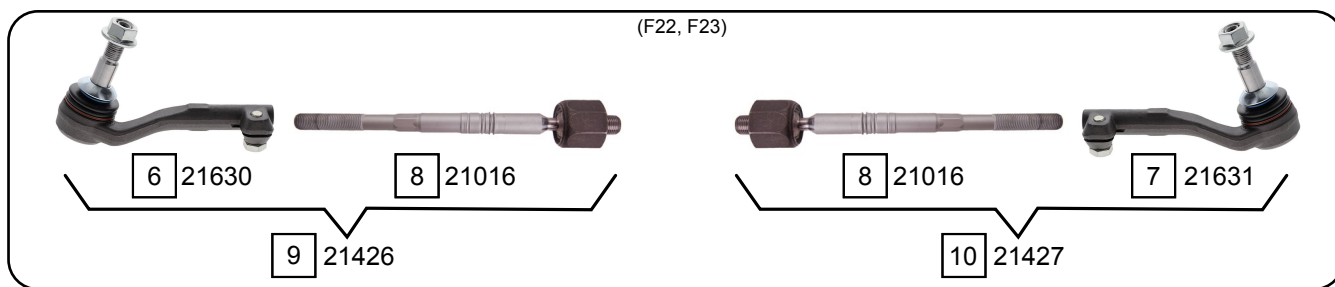

2-SERIE COUPE (F22)  
2-SERIE CABRIO (F23)

10/2013 - 06/2021  
11/2014 - 06/2021

Ref.	Sidem Ref.	Description	OE-number	Measures	Ref.	Sidem Ref.	Description	OE-number	Measures
1	21660	stabilizer link	31 30 6 792 211	L:311	9	21426	tie rod left	32 10 6 799 960	c:16.2
2	21661	stabilizer link right	31 30 6 792 212	L:311	10	21427	tie rod right	32 10 6 799 965	c:16.2
3	821410	strut mount	31 30 6 881 929	do:177.5 L:66	11	21732	tie rod end left	32 10 6 797 617	c:16.1 th:FM14X1.5R
4	321.033	steering rack gaiter	32 10 6 870 519	D:63 d:16 L:204	12	21733	tie rod end right	32 10 6 797 618	c:16.1 th:FM14X1.5R
5	321.034	steering rack gaiter	32 10 6 854 893	D:56 d:16 L:185	13	21017	axial joint	Part of	th:MM16X1.5R L:248
6	21630	tie rod end left	32 10 6 799 966	c:16.2 th:FM14X1.5R	14	21620	tie rod left	32 10 6 792 029	c:16.1
7	21631	tie rod end right	32 10 6 799 967	c:16.2 th:FM14X1.5R	15	21621	tie rod right	32 10 6 792 030	c:16.1
8	21016	axial joint	Part of	th:MM16X1.5R L:253					