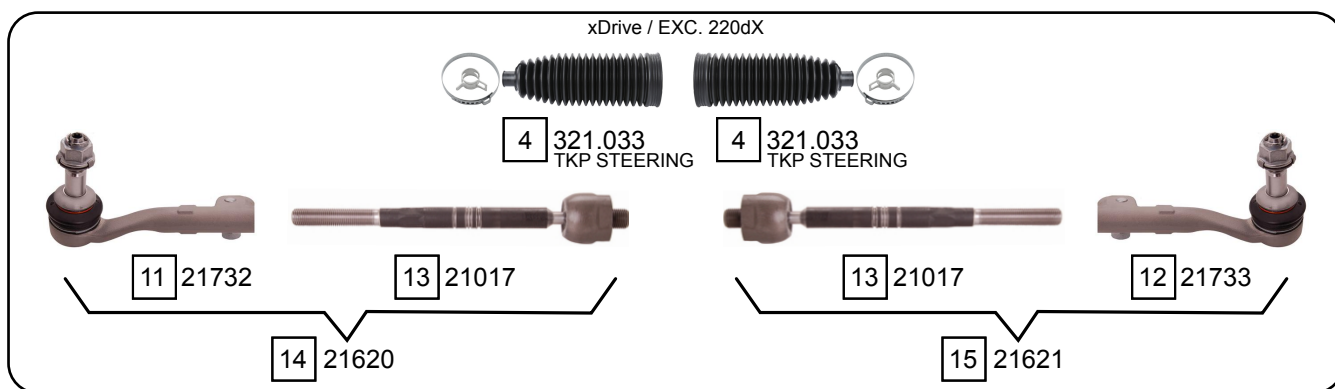

2-SERIE COUPE (F22)  
2-SERIE CABRIO (F23)

10/2013 - 06/2021  
11/2014 - 06/2021

Ref.	Sidem Ref.	Description	OE-number	Measures	Ref.	Sidem Ref.	Description	OE-number	Measures
1	21660	stabilizer link	31 30 6 792 211	L:311	9	21426	tie rod left	32 10 6 799 960	c:16.2
2	21661	stabilizer link right	31 30 6 792 212	L:311	10	21427	tie rod right	32 10 6 799 965	c:16.2
3	821410	strut mount	31 30 6 881 929	do:177.5 L:66	11	21732	tie rod end left	32 10 6 797 617	c:16.1 th:FM14X1.5R
4	321.033	steering rack gaiter	32 10 6 870 519	D:63 d:16 L:204	12	21733	tie rod end right	32 10 6 797 618	c:16.1 th:FM14X1.5R
5	321.034	steering rack gaiter	32 10 6 854 893	D:56 d:16 L:185	13	21017	axial joint	Part of	th:MM16X1.5R L:248
6	21630	tie rod end left	32 10 6 799 966	c:16.2 th:FM14X1.5R	14	21620	tie rod left	32 10 6 792 029	c:16.1
7	21631	tie rod end right	32 10 6 799 967	c:16.2 th:FM14X1.5R	15	21621	tie rod right	32 10 6 792 030	c:16.1
8	21016	axial joint	Part of	th:MM16X1.5R L:253					