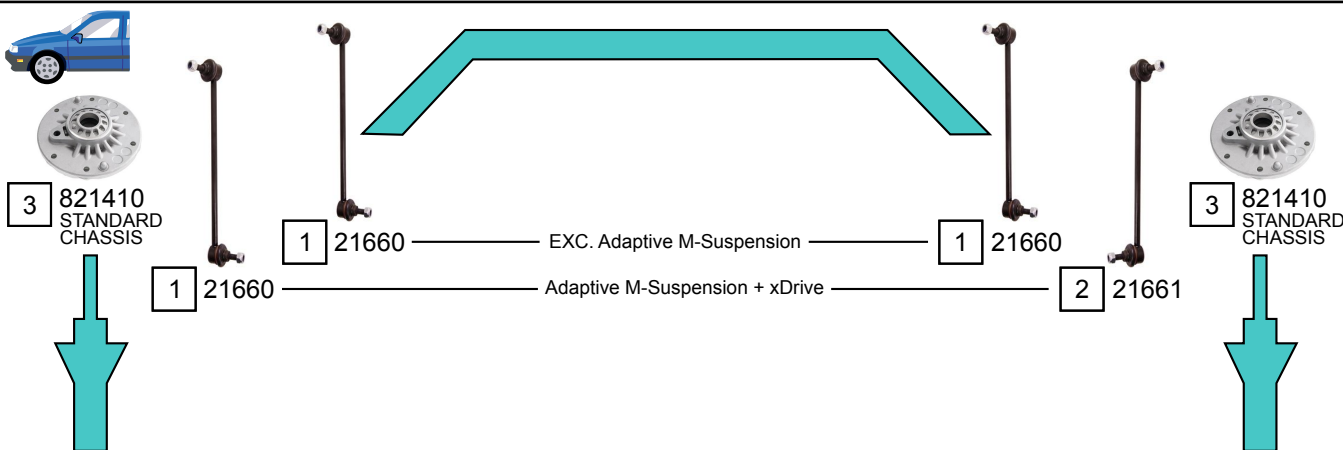

2-SERIE COUPE (F22)  
2-SERIE CABRIO (F23)

10/2013 - 06/2021  
11/2014 - 06/2021

Ref.	Sidem Ref.	Description	OE-number	Measures	Ref.	Sidem Ref.	Description	OE-number	Measures
1	21660	stabilizer link	31 30 6 792 211	L:311	9	21426	tie rod left	32 10 6 799 960	c:16.2
2	21661	stabilizer link right	31 30 6 792 212	L:311	10	21427	tie rod right	32 10 6 799 965	c:16.2
3	821410	strut mount	31 30 6 881 929	do:177.5 L:66	11	21732	tie rod end left	32 10 6 797 617	c:16.1 th:FM14X1.5R
4	321.033	steering rack gaiter	32 10 6 870 519	D:63 d:16 L:204	12	21733	tie rod end right	32 10 6 797 618	c:16.1 th:FM14X1.5R
5	321.034	steering rack gaiter	32 10 6 854 893	D:56 d:16 L:185	13	21017	axial joint	Part of	th:MM16X1.5R L:248
6	21630	tie rod end left	32 10 6 799 966	c:16.2 th:FM14X1.5R	14	21620	tie rod left	32 10 6 792 029	c:16.1
7	21631	tie rod end right	32 10 6 799 967	c:16.2 th:FM14X1.5R	15	21621	tie rod right	32 10 6 792 030	c:16.1
8	21016	axial joint	Part of	th:MM16X1.5R L:253					