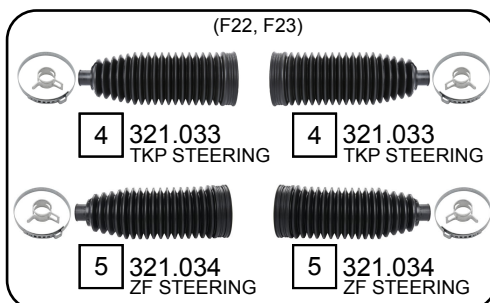

2-SERIE COUPE (F22)  
2-SERIE CABRIO (F23)

10/2013 - 06/2021  
11/2014 - 06/2021

Ref.	Sidem Ref.	Description	OE-number	Measures	Ref.	Sidem Ref.	Description	OE-number	Measures
1	21660	stabilizer link	31 30 6 792 211	L:311	9	21426	tie rod left	32 10 6 799 960	c:16.2
2	21661	stabilizer link right	31 30 6 792 212	L:311	10	21427	tie rod right	32 10 6 799 965	c:16.2
3	821410	strut mount	31 30 6 881 929	do:177.5 L:66	11	21732	tie rod end left	32 10 6 797 617	c:16.1 th:FM14X1.5R
4	321.033	steering rack gaiter	32 10 6 870 519	D:63 d:16 L:204	12	21733	tie rod end right	32 10 6 797 618	c:16.1 th:FM14X1.5R
5	321.034	steering rack gaiter	32 10 6 854 893	D:56 d:16 L:185	13	21017	axial joint	Part of	th:MM16X1.5R L:248
6	21630	tie rod end left	32 10 6 799 966	c:16.2 th:FM14X1.5R	14	21620	tie rod left	32 10 6 792 029	c:16.1
7	21631	tie rod end right	32 10 6 799 967	c:16.2 th:FM14X1.5R	15	21621	tie rod right	32 10 6 792 030	c:16.1
8	21016	axial joint	Part of	th:MM16X1.5R L:253					