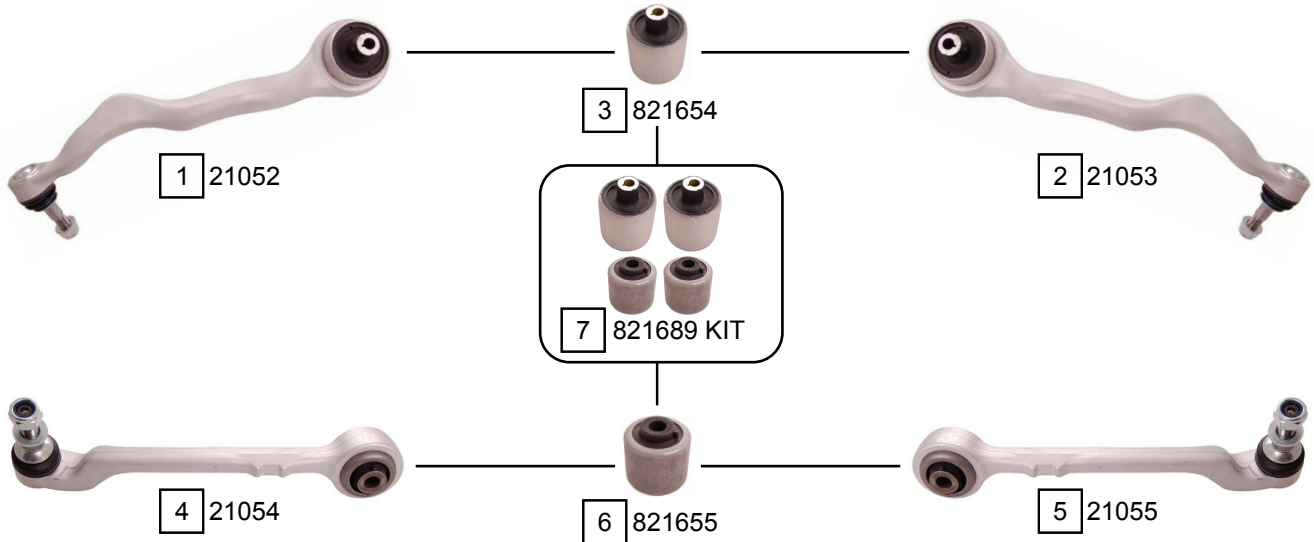

2-SERIE COUPE (F22)
2-SERIE CABRIO (F23)

10/2013 - 06/2021
11/2014 - 06/2021

Ref.	Sidem Ref.	Description	OE-number	Measures	Ref.	Sidem Ref.	Description	OE-number	Measures
1	21052	TCA left wbj	31 12 6 855 741	c:16.2	7	821689 KIT	silentblock kit	31 12 6 855 743 S1	
2	21053	TCA right wbj	31 12 6 855 742	c:16.2	8	21450	TCA left wbj	31 12 6 854 723	c:16.2
3	821654	silentblock for TCA	31 12 6 855 743	di:12.1 do:70.2	9	21451	TCA right wbj	31 12 6 854 724	c:16.2
4	21054	TCA left wbj	31 12 6 852 991	c:16.1	10	821672	silentblock for TCA	31 12 6 854 729	di:12.1 do:70.4
5	21055	TCA right wbj	31 12 6 852 992	c:16.1	11	21452	TCA left wbj	31 12 6 854 727	c:16.2
6	821655	silentblock for TCA	31 10 6 786 959	di:12.1 do:46.3	12	21453	TCA right wbj	31 12 6 854 728	c:16.2