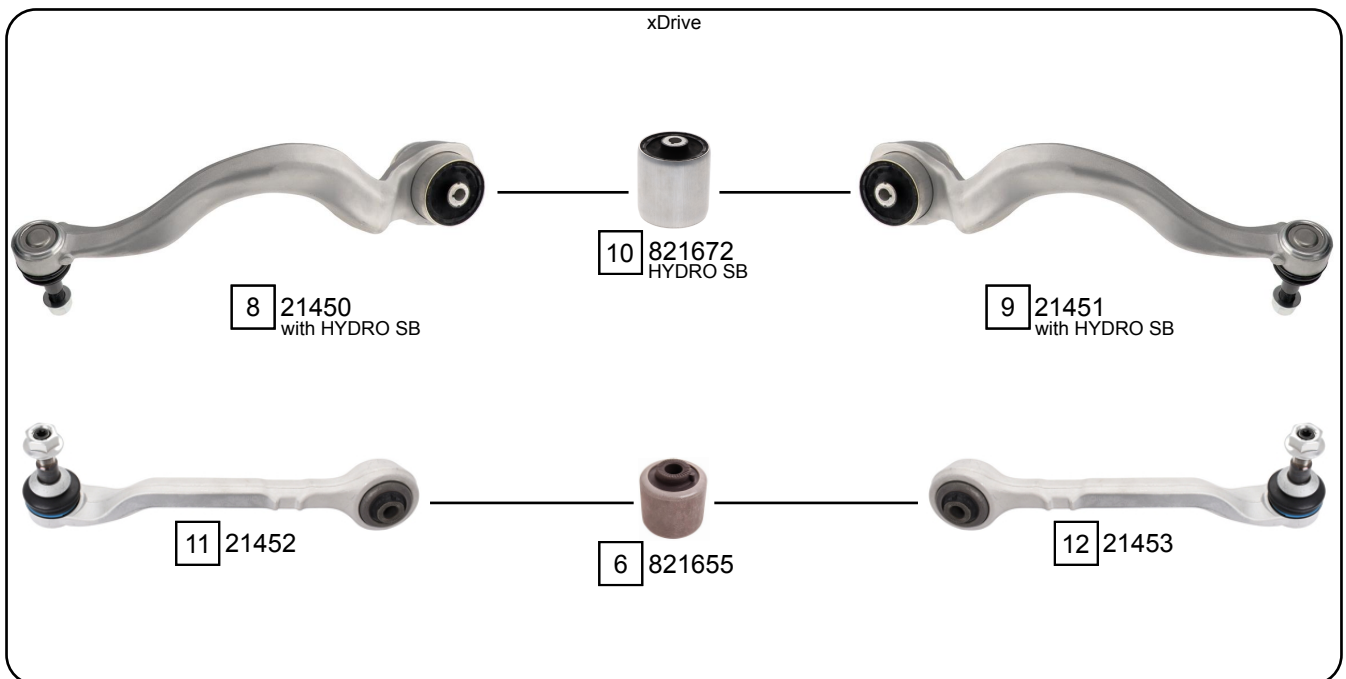

2-SERIE COUPE (F22)
2-SERIE CABRIO (F23)

10/2013 - 06/2021
11/2014 - 06/2021

Ref.	Sidem Ref.	Description	OE-number	Measures	Ref.	Sidem Ref.	Description	OE-number	Measures
1	21052	TCA left wbj	31 12 6 855 741	c:16.2	7	821689 KIT	silentblock kit	31 12 6 855 743 S1	
2	21053	TCA right wbj	31 12 6 855 742	c:16.2	8	21450	TCA left wbj	31 12 6 854 723	c:16.2
3	821654	silentblock for TCA	31 12 6 855 743	di:12.1 do:70.2	9	21451	TCA right wbj	31 12 6 854 724	c:16.2
4	21054	TCA left wbj	31 12 6 852 991	c:16.1	10	821672	silentblock for TCA	31 12 6 854 729	di:12.1 do:70.4
5	21055	TCA right wbj	31 12 6 852 992	c:16.1	11	21452	TCA left wbj	31 12 6 854 727	c:16.2
6	821655	silentblock for TCA	31 10 6 786 959	di:12.1 do:46.3	12	21453	TCA right wbj	31 12 6 854 728	c:16.2