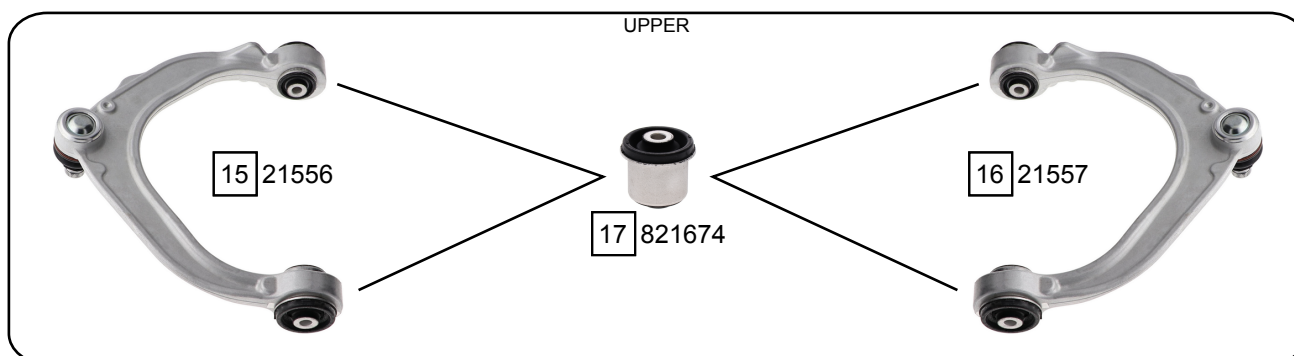

X6 (F16)

08/2014 ->

Ref.	Sidem Ref.	Description	OE-number	Measures	Ref.	Sidem Ref.	Description	OE-number	Measures
1	21462	stabilizer link left	31 35 6 859 651	L:248	10	21623	tie rod right	32 10 6 858 737	c:15.4
2	21463	stabilizer link right	31 35 6 859 652	L:248	11	321.033	steering rack gaiter	32 10 6 870 519	D:63 d:16 L:204
3	21464	stabilizer link left	37 11 6 857 627	L:248	12	21019	axial joint	Part of	th:MM18X1.5R L:223
4	21465	stabilizer link right	37 11 6 857 628	L:248	13	21720	tie rod left	32 10 6 863 857	c:15.4
5	821430	strut mount	31 30 6 851 880	do:140	14	21721	tie rod right	32 10 6 863 859	c:15.4
6	21734	tie rod end left	32 10 6 858 736	c:15.4 th:FM14X1.5R	15	21556	TCA left wbj	31 12 6 863 785	c:20
7	21735	tie rod end right	32 10 6 858 738	c:15.4 th:FM14X1.5R	16	21557	TCA right wbj	31 12 6 863 786	c:20
8	21018	axial joint	Part of	th:MM16X1.5R L:223	17	821674	silentblock for TCA	Part of	di:10.1 do:41.4
9	21622	tie rod left	32 10 6 858 735	c:15.4					