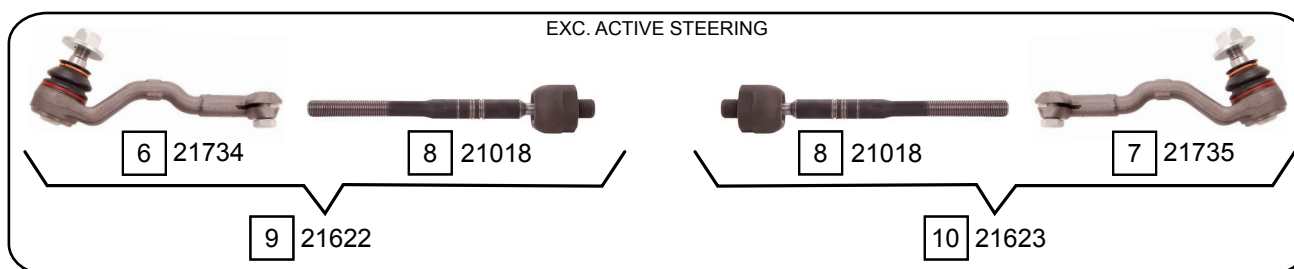

X6 (F16)

08/2014 ->

Ref.	Sidem Ref.	Description	OE-number	Measures	Ref.	Sidem Ref.	Description	OE-number	Measures
1	21462	stabilizer link left	31 35 6 859 651	L:248	10	21623	tie rod right	32 10 6 858 737	c:15.4
2	21463	stabilizer link right	31 35 6 859 652	L:248	11	321.033	steering rack gaiter	32 10 6 870 519	D:63 d:16 L:204
3	21464	stabilizer link left	37 11 6 857 627	L:248	12	21019	axial joint	Part of	th:MM18X1.5R L:223
4	21465	stabilizer link right	37 11 6 857 628	L:248	13	21720	tie rod left	32 10 6 863 857	c:15.4
5	821430	strut mount	31 30 6 851 880	do:140	14	21721	tie rod right	32 10 6 863 859	c:15.4
6	21734	tie rod end left	32 10 6 858 736	c:15.4 th:FM14X1.5R	15	21556	TCA left wbj	31 12 6 863 785	c:20
7	21735	tie rod end right	32 10 6 858 738	c:15.4 th:FM14X1.5R	16	21557	TCA right wbj	31 12 6 863 786	c:20
8	21018	axial joint	Part of	th:MM16X1.5R L:223	17	821674	silentblock for TCA	Part of	di:10.1 do:41.4
9	21622	tie rod left	32 10 6 858 735	c:15.4					