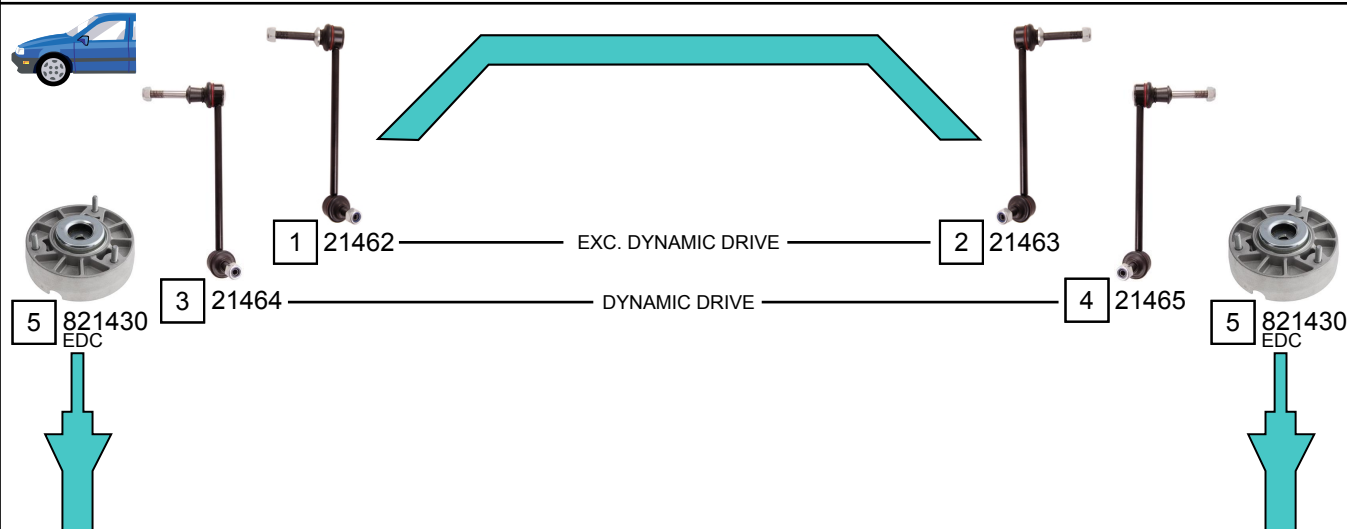

X6 (F16)

08/2014 ->

Ref.	Sidem Ref.	Description	OE-number	Measures	Ref.	Sidem Ref.	Description	OE-number	Measures
1	21462	stabilizer link left	31 35 6 859 651	L:248	10	21623	tie rod right	32 10 6 858 737	c:15.4
2	21463	stabilizer link right	31 35 6 859 652	L:248	11	321.033	steering rack gaiter	32 10 6 870 519	D:63 d:16 L:204
3	21464	stabilizer link left	37 11 6 857 627	L:248	12	21019	axial joint	Part of	th:MM18X1.5R L:223
4	21465	stabilizer link right	37 11 6 857 628	L:248	13	21720	tie rod left	32 10 6 863 857	c:15.4
5	821430	strut mount	31 30 6 851 880	do:140	14	21721	tie rod right	32 10 6 863 859	c:15.4
6	21734	tie rod end left	32 10 6 858 736	c:15.4 th:FM14X1.5R	15	21556	TCA left wbj	31 12 6 863 785	c:20
7	21735	tie rod end right	32 10 6 858 738	c:15.4 th:FM14X1.5R	16	21557	TCA right wbj	31 12 6 863 786	c:20
8	21018	axial joint	Part of	th:MM16X1.5R L:223	17	821674	silentblock for TCA	Part of	di:10.1 do:41.4
9	21622	tie rod left	32 10 6 858 735	c:15.4					