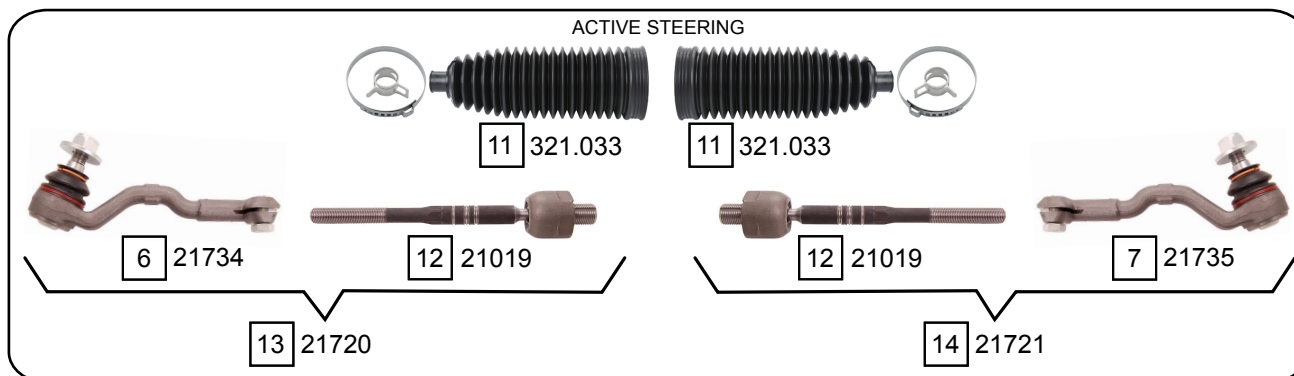

X6 (F16)

08/2014 ->

Ref.	Sidem Ref.	Description	OE-number	Measures	Ref.	Sidem Ref.	Description	OE-number	Measures
1	21462	stabilizer link left	31 35 6 859 651	L:248	10	21623	tie rod right	32 10 6 858 737	c:15.4
2	21463	stabilizer link right	31 35 6 859 652	L:248	11	321.033	steering rack gaiter	32 10 6 870 519	D:63 d:16 L:204
3	21464	stabilizer link left	37 11 6 857 627	L:248	12	21019	axial joint	Part of	th:MM18X1.5R L:223
4	21465	stabilizer link right	37 11 6 857 628	L:248	13	21720	tie rod left	32 10 6 863 857	c:15.4
5	821430	strut mount	31 30 6 851 880	do:140	14	21721	tie rod right	32 10 6 863 859	c:15.4
6	21734	tie rod end left	32 10 6 858 736	c:15.4 th:FM14X1.5R	15	21556	TCA left wbj	31 12 6 863 785	c:20
7	21735	tie rod end right	32 10 6 858 738	c:15.4 th:FM14X1.5R	16	21557	TCA right wbj	31 12 6 863 786	c:20
8	21018	axial joint	Part of	th:MM16X1.5R L:223	17	821674	silentblock for TCA	Part of	di:10.1 do:41.4
9	21622	tie rod left	32 10 6 858 735	c:15.4					