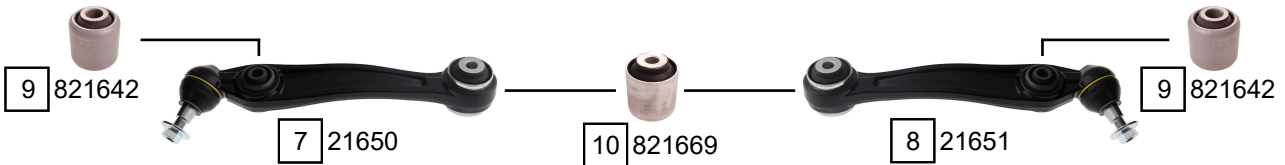

X6 (F16)

08/2014 ->

LOWER

EXC. ACTIVE STEERING

ACTIVE STEERING

EXC. ACTIVE STEERING

11 821695 KIT

Ref.	Sidem Ref.	Description	OE-number	Measures	Ref.	Sidem Ref.	Description	OE-number	Measures
1	21558	TCA left wbj	31 12 6 851 691	c:19	7	21650	TCA left wbj	31 12 6 864 821	c:19
2	21559	TCA right wbj	31 12 6 851 692	c:19	8	21651	TCA right wbj	31 12 6 864 822	c:19
3	821675	silentblock for TCA	31 12 6 851 693	di:12.1 do:70.3	9	821642	silentblock for TCA	31 10 6 771 897	di:14.3 do:43
4	21774	TCA left wbj	31 12 6 773 949	c:19	10	821669	silentblock for TCA	Part of	di:14.3 do:56.2
5	21775	TCA right wbj	31 12 6 773 950	c:19	11	821695 KIT	silentblock kit	31 12 6 851 693 S2	
6	821643	silentblock for TCA	31 10 6 778 015	di:12 do:70.3					