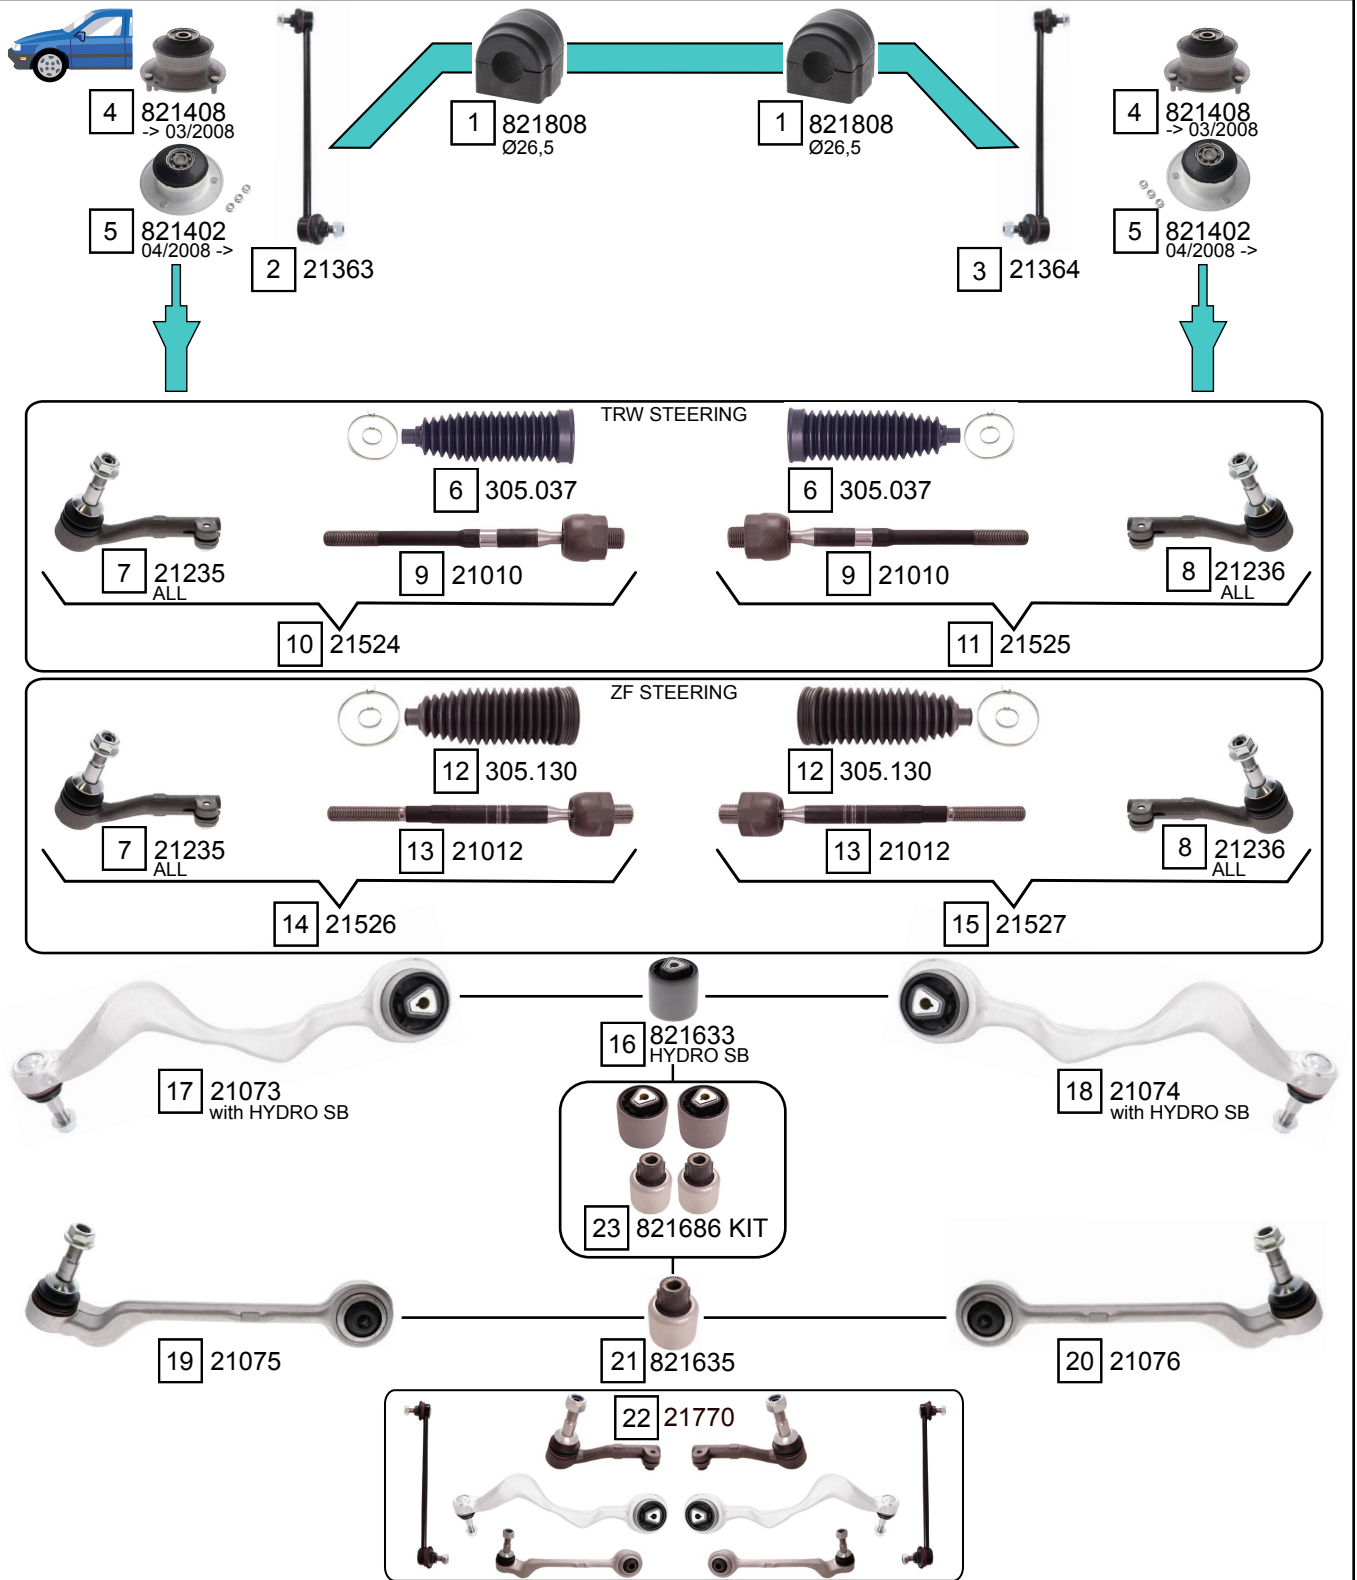

1-SERIE (E81 - E82 - E87 - E88)

11/2003 - 09/2012

Ref.	Sidem Ref.	Description	OE-number	Measures	Ref.	Sidem Ref.	Description	OE-number	Measures
1	821808	stabilizer mounting	31 35 6 765 574	di:26	13	21012	axial joint	Part of	th:MM18x1.5R L:256
2	21363	stabilizer link left	31 35 6 765 933	L:290	14	21526	tie rod left	32 10 6 765 235	c:16
3	21364	stabilizer link right	31 35 6 765 934	L:290	15	21527	tie rod right	32 10 6 765 236	c:16
4	821408	strut mount	31 30 6 775 098	di:14.2 do:128 L:60.5	16	821633	silentblock for TCA	31 12 0 393 540	di:12.2 do:70
5	821402	strut mount	31 33 6 760 943	di:14.1 do:140 L:60	17	21073	TCA left wbj	31 12 6 769 797	c:16
6	305.037	steering rack gaiter	32 10 6 765 079	D:59 d:16 L:209	18	21074	TCA right wbj	31 12 6 769 798	c:16.2
7	21235	tie rod end left	32 10 6 765 089	c:16 th:FM14x1.5R	19	21075	TCA left wbj	31 12 6 786 203	c:16.2
8	21236	tie rod end right	32 10 6 765 090	c:16 th:FM14x1.5R	20	21076	TCA right wbj	31 12 6 786 204	c:16
9	21010	axial joint	Part of	th:MM18x1.5R L:246	21	821635	silentblock for TCA	Part of	di:12.2 do:46.2
10	21524	tie rod left	32 21 6 762 243	c:16	22	21770	set TCA + stab. link + tre	31 12 6 769 797 S1	
11	21525	tie rod right	32 21 6 762 244	c:16	23	821686 KIT	silentblock kit	31 12 0 393 540 S1	
12	305.130	steering rack gaiter	32 10 6 782 252	D:64 d:15 L:195					