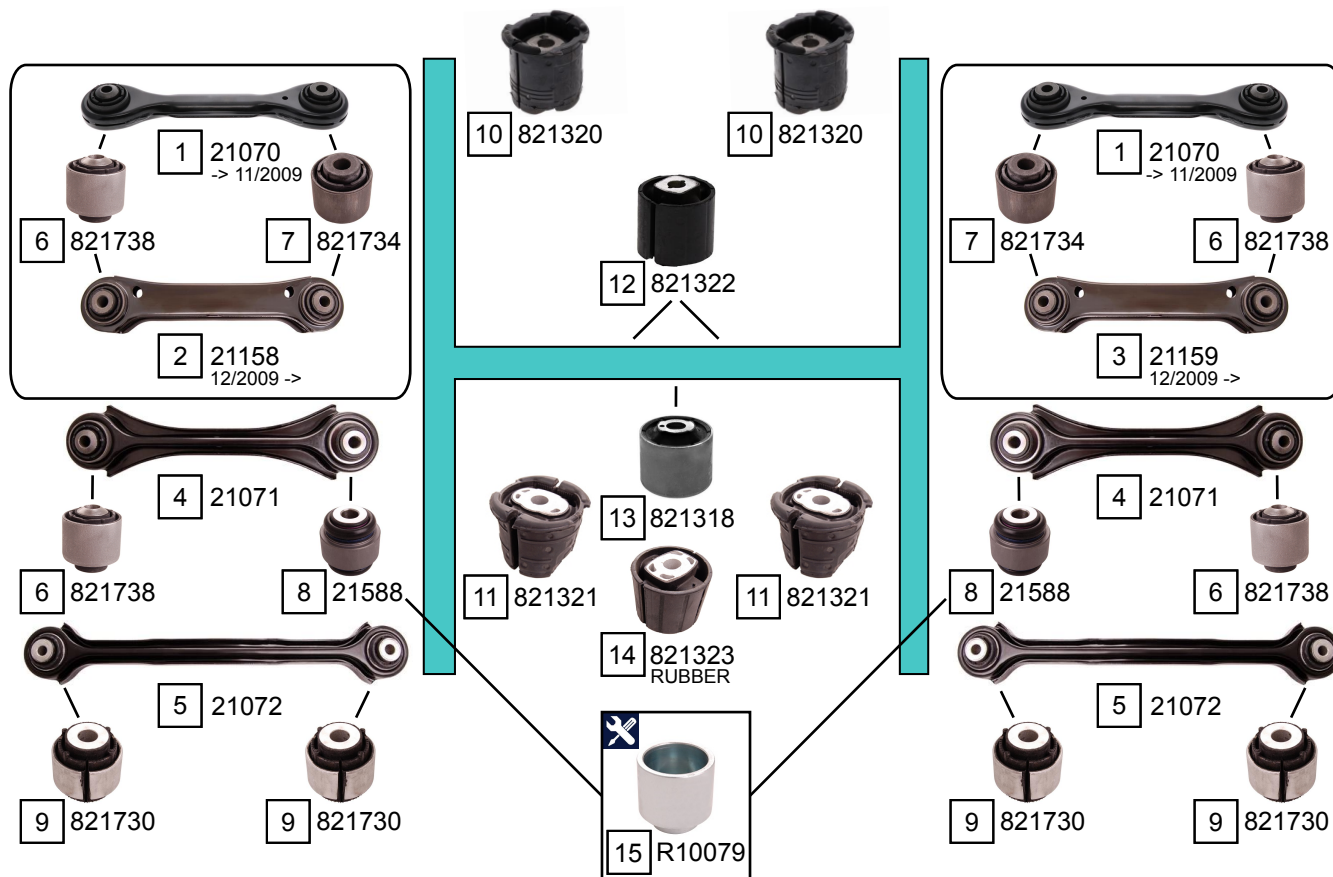

1-SERIE (E81 - E82 - E87 - E88)

11/2003 - 09/2012

Ref.	Sidem Ref.	Description	OE-number	Measures	Ref.	Sidem Ref.	Description	OE-number	Measures
1	21070	track rod	33 32 6 765 425	L:240	10	821320	mounting axle body	33 31 6 758 259	di:17 do:78
2	21158	track rod	33 32 6 782 237	L:241	11	821321	mounting axle body	33 31 6 758 260	di:17 do:84
3	21159	track rod	33 32 6 782 238	L:241	12	821322	mounting axle body	33 17 6 760 287	di:12.2 do:54
4	21071	track rod	33 32 6 777 980	L:273	13	821318	mounting axle body	33 31 6 769 376	di:14.3 do:68.3
5	21072	track rod	33 32 6 763 471	L:413	14	821323	mounting axle body	33 17 6 770 866	di:14.2 do:71
6	821738	silentblock for TCA	Part of	di:12.1 do:45.2	15	R10079	mounting tool ring ø46 ø38	TOOL	di:38 do:46
7	821734	silentblock for TCA	33 32 6 765 534	di:12.1 do:45.2	16	21771	set TCA + stab. link + bj	33 32 6 765 425 S1	
8	21588	ball joint	Part of	do:45.2	17	21250	set TCA + stab. link + bj	33 32 6 782 237 S2	
9	821730	silentblock for TCA	33 32 6 763 092	di:12.1 do:46.5					