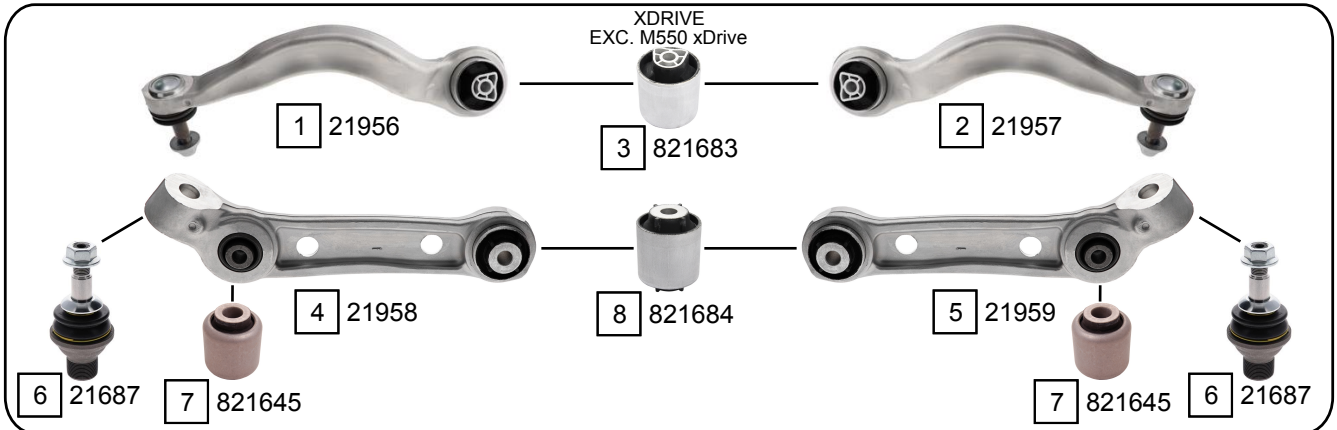

5-SERIE (G30)  
5-SERIE TOURING (G31)

09/2016 - 06/2023  
03/2017 - 03/2024

Ref.	Sidem Ref.	description	OE-number	measures	Ref.	Sidem Ref.	description	OE-number	measures
1	21956	TCA left wbj	31 10 6 861 165	c:19.2 L:395	12	21854	track rod	33 32 6 870 535	L:332
2	21957	TCA right wbj	31 10 6 861 166	c:19.2 L:395	13	21855	track rod	33 32 6 870 536	L:332
3	821683	silentblock for TCA	Part of	di:14.1 do:70.4	14	210070	track rod	33 32 6 861 119	L:332
4	21958	TCA left wobj	31 10 6 861 181	c:19.8	15	210071	track rod	33 32 6 861 120	L:332
5	21959	TCA right wobj	31 10 6 861 182	c:19.8	16	21856	track rod	33 32 6 861 125	L:448
6	21687	ball joint	31 10 6 852 536	c:19.1	17	21857	track rod	33 32 6 861 126	L:448
7	821645	silentblock for TCA	Part of	di:14.1 do:43.5	18	21858	track rod	33 32 6 861 114	L:343
8	821684	silentblock for TCA	Part of	di:14.1 do:56.3	19	821341	mounting axle body	33 31 6 860 421	di:12.5 do:60.4
9	8216004 KIT	silentblock kit	31 12 6 861 187 S1		20	821342	mounting axle body	33 31 6 892 574	di:14.5 do:68.4
10	21852	track rod	33 32 6 867 537	L:267	21	821748	silentblock for TCA	33 32 6 881 781	di:14 do:58.6
11	21853	track rod	33 32 6 867 538	L:267	22	21767	stabilizer link	33 50 6 861 482	L:140