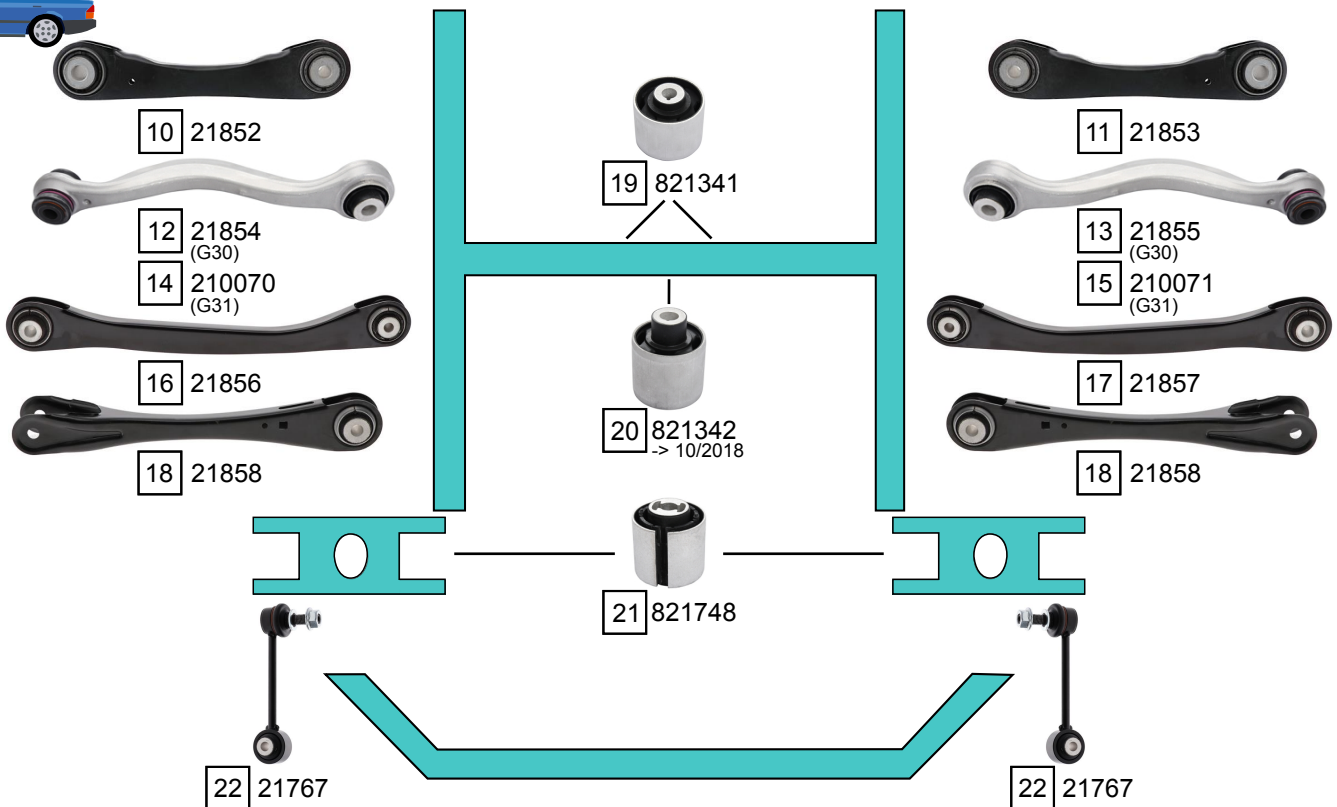

5-SERIE (G30)  
5-SERIE TOURING (G31)

09/2016 - 06/2023  
03/2017 - 03/2024

Ref.	Sidem Ref.	description	OE-number	measures	Ref.	Sidem Ref.	description	OE-number	measures
1	21956	TCA left wbj	31 10 6 861 165	c:19.2 L:395	12	21854	track rod	33 32 6 870 535	L:332
2	21957	TCA right wbj	31 10 6 861 166	c:19.2 L:395	13	21855	track rod	33 32 6 870 536	L:332
3	821683	silentblock for TCA	Part of	di:14.1 do:70.4	14	210070	track rod	33 32 6 861 119	L:332
4	21958	TCA left wobj	31 10 6 861 181	c:19.8	15	210071	track rod	33 32 6 861 120	L:332
5	21959	TCA right wobj	31 10 6 861 182	c:19.8	16	21856	track rod	33 32 6 861 125	L:448
6	21687	ball joint	31 10 6 852 536	c:19.1	17	21857	track rod	33 32 6 861 126	L:448
7	821645	silentblock for TCA	Part of	di:14.1 do:43.5	18	21858	track rod	33 32 6 861 114	L:343
8	821684	silentblock for TCA	Part of	di:14.1 do:56.3	19	821341	mounting axle body	33 31 6 860 421	di:12.5 do:60.4
9	8216004 KIT	silentblock kit	31 12 6 861 187 S1		20	821342	mounting axle body	33 31 6 892 574	di:14.5 do:68.4
10	21852	track rod	33 32 6 867 537	L:267	21	821748	silentblock for TCA	33 32 6 881 781	di:14 do:58.6
11	21853	track rod	33 32 6 867 538	L:267	22	21767	stabilizer link	33 50 6 861 482	L:140