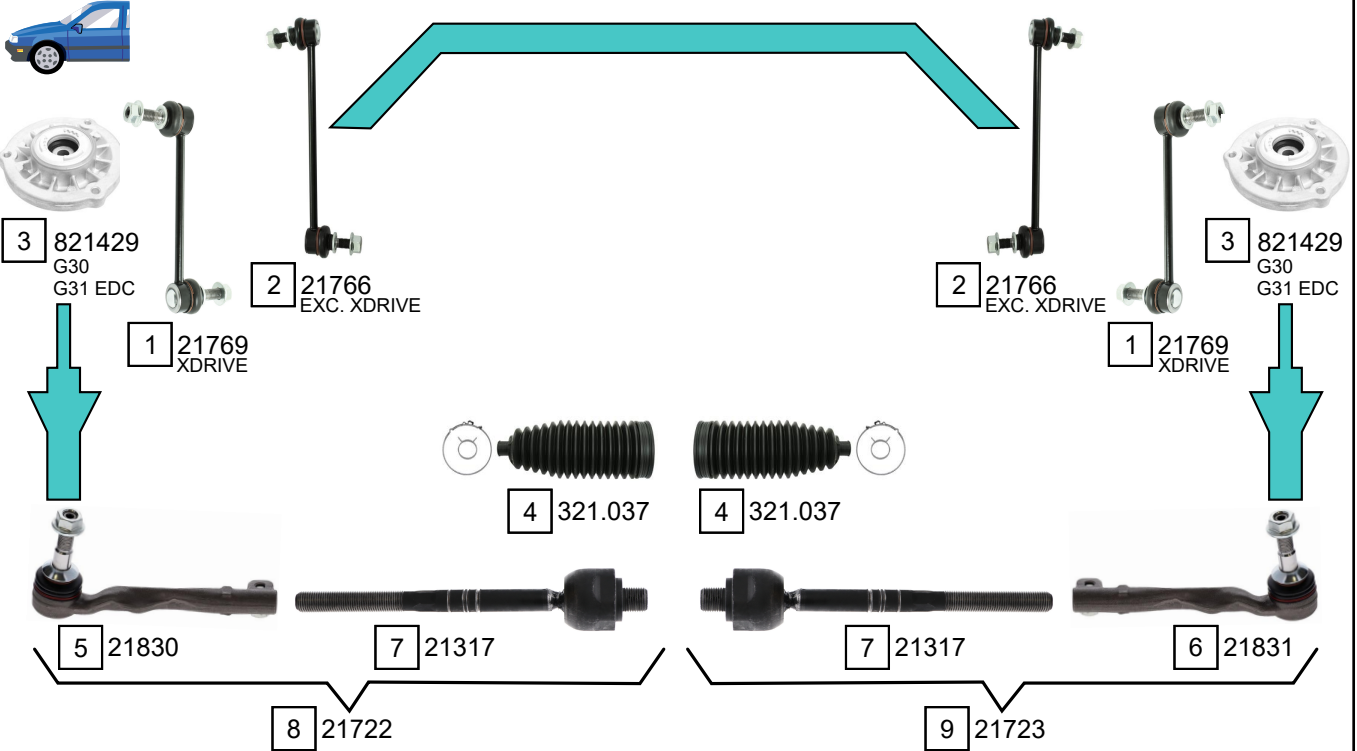

5-SERIE (G30)
5-SERIE TOURING (G31)

09/2016 ->
03/2017 ->

Ref.	Sidem Ref.	Description	OE-number	Measures	Ref.	Sidem Ref.	Description	OE-number	Measures
1	21769	stabiliser link	31 30 6 861 485	L:180	10	821682	silentblock for TCA	Part of	di:10.1 do:39
2	21766	stabiliser link	31 30 6 861 483	L:242	11	21755	TCA wbj	31 10 6 861 185	c:21
3	821429	strut mount	31 30 6 884 485	di:12 do:77.5 L:58	12	821683	silentblock for TCA	Part of	di:14.1 do:70.4
4	321.037	steering rack gaiter	32 10 6 876 979	D:62 d:14 L:184	13	21758	TCA left wbj	31 10 6 861 161	c:19.1 L:405
5	21830	tie rod end left	32 10 6 868 685	c:16.2 th:FM14X1.5R	14	21759	TCA right wbj	31 10 6 861 162	c:19.1 L:405
6	21831	tie rod end right	32 10 6 868 687	c:16.2 th:FM14X1.5R	15	821645	silentblock for TCA	Part of	di:14.1 do:43.5
7	21317	axial joint	Part of	th:MM16X1.5R L:212	16	821684	silentblock for TCA	Part of	di:14.1 do:56.3
8	21722	tie rod left	32 10 6 868 688	c:16.2	17	21850	TCA left wbj	31 10 6 861 177	c:19.1
9	21723	tie rod right	32 10 6 868 689	c:16.2	18	21851	TCA right wbj	31 10 6 861 178	c:19.1