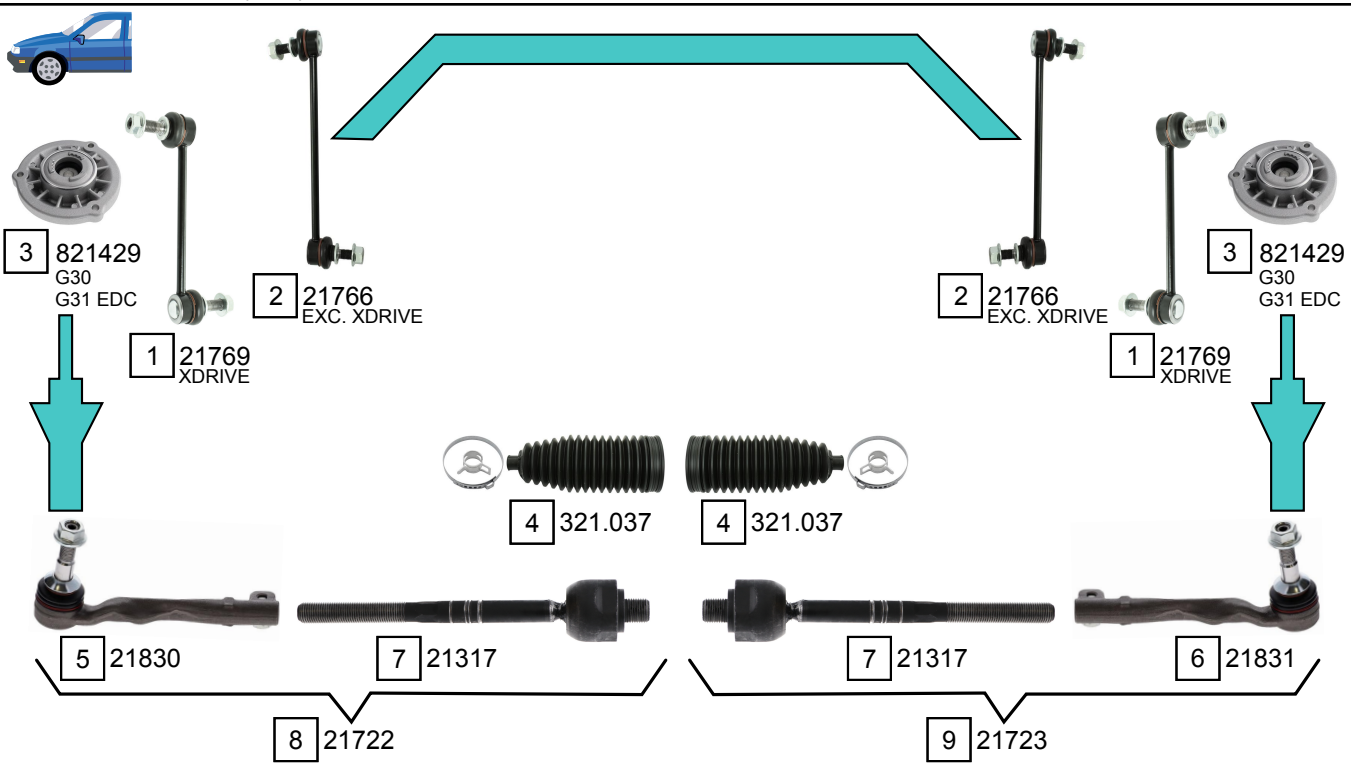

5-SERIE (G30)  
5-SERIE TOURING (G31)

09/2016 - 06/2023  
03/2017 - 03/2024

Ref.	Sidem Ref.	Description	OE-number	Measures	Ref.	Sidem Ref.	Description	OE-number	Measures
1	21769	stabilizer link	31 30 6 861 485	L:180	10	821682	silentblock for TCA	Part of	di:10.1 do:39
2	21766	stabilizer link	31 30 6 861 483	L:242	11	21755	TCA wbj	31 10 6 861 185	c:21
3	821429	strut mount	31 30 6 884 485	di:12 do:77.5 L:58	12	821683	silentblock for TCA	Part of	di:14.1 do:70.4
4	321.037	steering rack gaiter	32 10 6 876 979	D:62 d:14 L:184	13	21758	TCA left wbj	31 10 6 861 161	c:19.1 L:405
5	21830	tie rod end left	32 10 6 868 685	c:16.2 th:FM14X1.5R	14	21759	TCA right wbj	31 10 6 861 162	c:19.1 L:405
6	21831	tie rod end right	32 10 6 868 687	c:16.2 th:FM14X1.5R	15	821645	silentblock for TCA	Part of	di:14.1 do:43.5
7	21317	axial joint	Part of	th:MM16X1.5R L:212	16	821684	silentblock for TCA	Part of	di:14.1 do:56.3
8	21722	tie rod left	32 10 6 868 688	c:16.2	17	21850	TCA left wbj	31 10 6 861 177	c:19.1
9	21723	tie rod right	32 10 6 868 689	c:16.2	18	21851	TCA right wbj	31 10 6 861 178	c:19.1