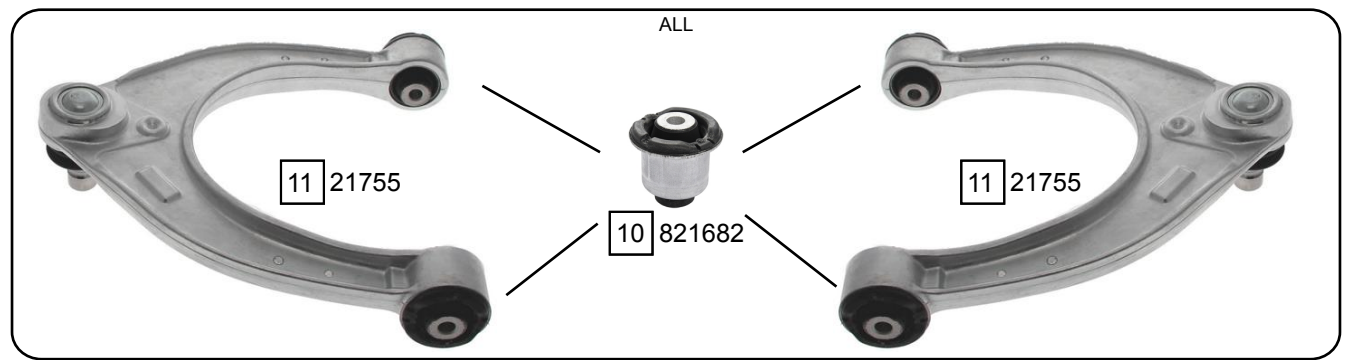

5-SERIE (G30)  
5-SERIE TOURING (G31)

09/2016 - 06/2023  
03/2017 - 03/2024

Ref.	Sidem Ref.	Description	OE-number	Measures	Ref.	Sidem Ref.	Description	OE-number	Measures
1	21769	stabilizer link	31 30 6 861 485	L:180	10	821682	silentblock for TCA	Part of	di:10.1 do:39
2	21766	stabilizer link	31 30 6 861 483	L:242	11	21755	TCA wbj	31 10 6 861 185	c:21
3	821429	strut mount	31 30 6 884 485	di:12 do:77.5 L:58	12	821683	silentblock for TCA	Part of	di:14.1 do:70.4
4	321.037	steering rack gaiter	32 10 6 876 979	D:62 d:14 L:184	13	21758	TCA left wbj	31 10 6 861 161	c:19.1 L:405
5	21830	tie rod end left	32 10 6 868 685	c:16.2 th:FM14X1.5R	14	21759	TCA right wbj	31 10 6 861 162	c:19.1 L:405
6	21831	tie rod end right	32 10 6 868 687	c:16.2 th:FM14X1.5R	15	821645	silentblock for TCA	Part of	di:14.1 do:43.5
7	21317	axial joint	Part of	th:MM16X1.5R L:212	16	821684	silentblock for TCA	Part of	di:14.1 do:56.3
8	21722	tie rod left	32 10 6 868 688	c:16.2	17	21850	TCA left wbj	31 10 6 861 177	c:19.1
9	21723	tie rod right	32 10 6 868 689	c:16.2	18	21851	TCA right wbj	31 10 6 861 178	c:19.1