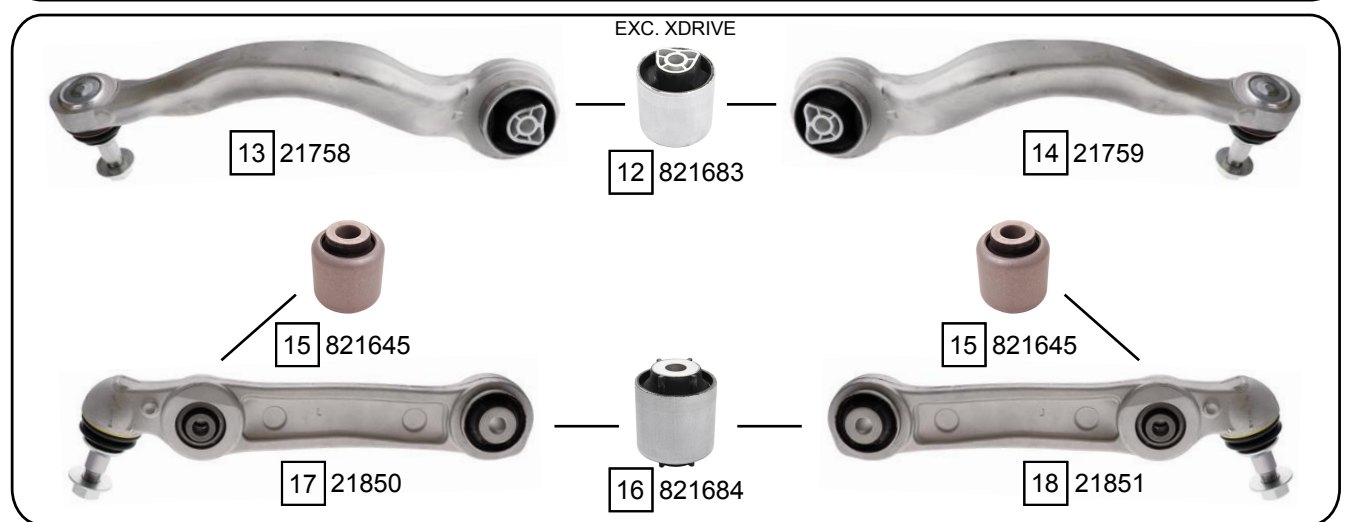

5-SERIE (G30)  
5-SERIE TOURING (G31)

09/2016 - 06/2023  
03/2017 - 03/2024

Ref.	Sidem Ref.	Description	OE-number	Measures	Ref.	Sidem Ref.	Description	OE-number	Measures
1	21769	stabilizer link	31 30 6 861 485	L:180	10	821682	silentblock for TCA	Part of	di:10.1 do:39
2	21766	stabilizer link	31 30 6 861 483	L:242	11	21755	TCA wbj	31 10 6 861 185	c:21
3	821429	strut mount	31 30 6 884 485	di:12 do:77.5 L:58	12	821683	silentblock for TCA	Part of	di:14.1 do:70.4
4	321.037	steering rack gaiter	32 10 6 876 979	D:62 d:14 L:184	13	21758	TCA left wbj	31 10 6 861 161	c:19.1 L:405
5	21830	tie rod end left	32 10 6 868 685	c:16.2 th:FM14X1.5R	14	21759	TCA right wbj	31 10 6 861 162	c:19.1 L:405
6	21831	tie rod end right	32 10 6 868 687	c:16.2 th:FM14X1.5R	15	821645	silentblock for TCA	Part of	di:14.1 do:43.5
7	21317	axial joint	Part of	th:MM16X1.5R L:212	16	821684	silentblock for TCA	Part of	di:14.1 do:56.3
8	21722	tie rod left	32 10 6 868 688	c:16.2	17	21850	TCA left wbj	31 10 6 861 177	c:19.1
9	21723	tie rod right	32 10 6 868 689	c:16.2	18	21851	TCA right wbj	31 10 6 861 178	c:19.1