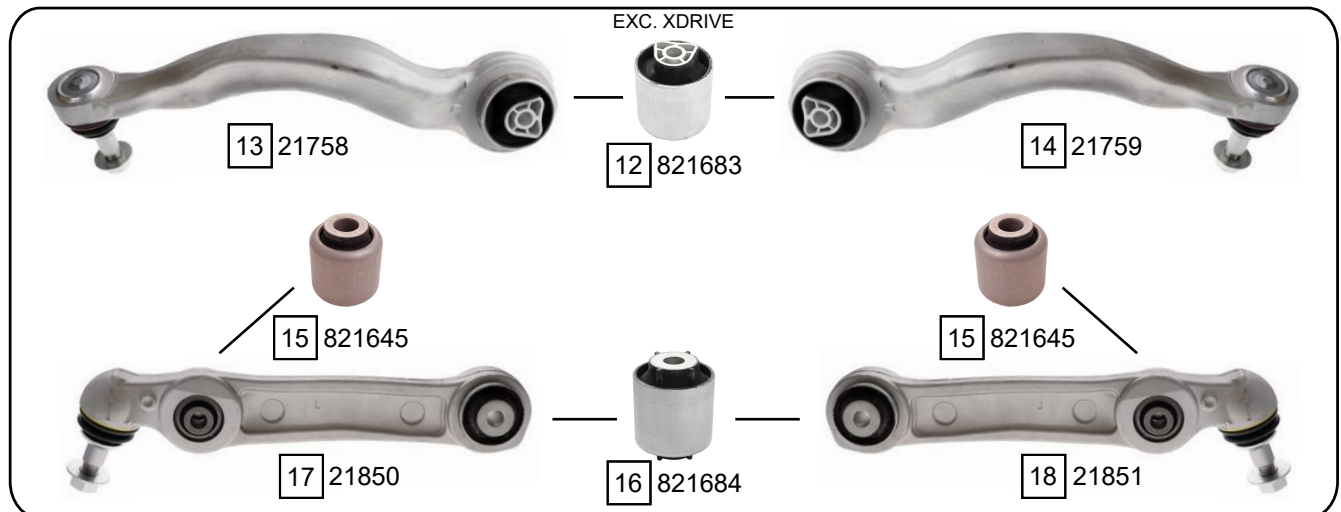

5-SERIE (G30)
5-SERIE TOURING (G31)

09/2016 ->
03/2017 ->

Ref.	Sidem Ref.	Description	OE-number	Measures	Ref.	Sidem Ref.	Description	OE-number	Measures
1	21769	stabiliser link	31 30 6 861 485	L:180	10	821682	silentblock for TCA	Part of	di:10.1 do:39
2	21766	stabiliser link	31 30 6 861 483	L:242	11	21755	TCA wbj	31 10 6 861 185	c:21
3	821429	strut mount	31 30 6 884 485	di:12 do:77.5 L:58	12	821683	silentblock for TCA	Part of	di:14.1 do:70.4
4	321.037	steering rack gaiter	32 10 6 876 979	D:62 d:14 L:184	13	21758	TCA left wbj	31 10 6 861 161	c:19.1 L:405
5	21830	tie rod end left	32 10 6 868 685	c:16.2 th:FM14X1.5R	14	21759	TCA right wbj	31 10 6 861 162	c:19.1 L:405
6	21831	tie rod end right	32 10 6 868 687	c:16.2 th:FM14X1.5R	15	821645	silentblock for TCA	Part of	di:14.1 do:43.5
7	21317	axial joint	Part of	th:MM16X1.5R L:212	16	821684	silentblock for TCA	Part of	di:14.1 do:56.3
8	21722	tie rod left	32 10 6 868 688	c:16.2	17	21850	TCA left wbj	31 10 6 861 177	c:19.1
9	21723	tie rod right	32 10 6 868 689	c:16.2	18	21851	TCA right wbj	31 10 6 861 178	c:19.1