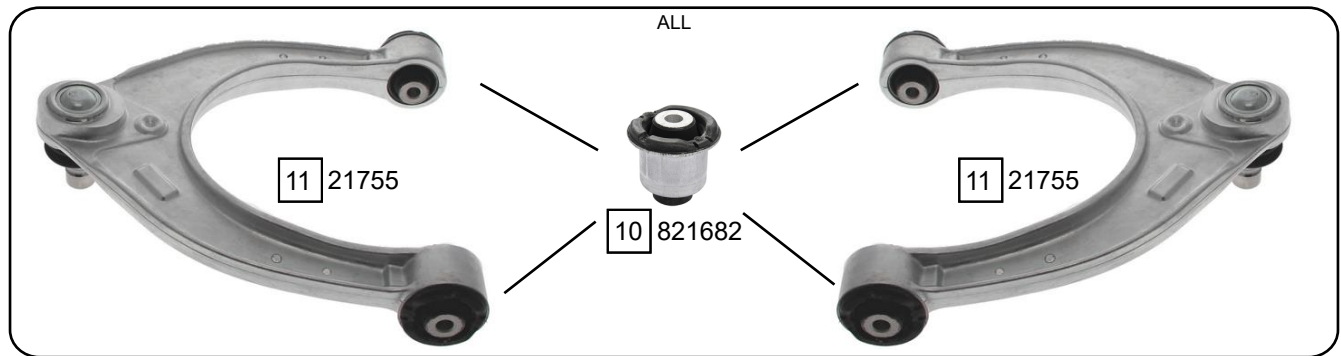

5-SERIE (G30)
5-SERIE TOURING (G31)

09/2016 ->
03/2017 ->

Ref.	Sidem Ref.	Description	OE-number	Measures	Ref.	Sidem Ref.	Description	OE-number	Measures
1	21769	stabiliser link	31 30 6 861 485	L:180	10	821682	silentblock for TCA	Part of	di:10.1 do:39
2	21766	stabiliser link	31 30 6 861 483	L:242	11	21755	TCA wbj	31 10 6 861 185	c:21
3	821429	strut mount	31 30 6 884 485	di:12 do:77.5 L:58	12	821683	silentblock for TCA	Part of	di:14.1 do:70.4
4	321.037	steering rack gaiter	32 10 6 876 979	D:62 d:14 L:184	13	21758	TCA left wbj	31 10 6 861 161	c:19.1 L:405
5	21830	tie rod end left	32 10 6 868 685	c:16.2 th:FM14X1.5R	14	21759	TCA right wbj	31 10 6 861 162	c:19.1 L:405
6	21831	tie rod end right	32 10 6 868 687	c:16.2 th:FM14X1.5R	15	821645	silentblock for TCA	Part of	di:14.1 do:43.5
7	21317	axial joint	Part of	th:MM16X1.5R L:212	16	821684	silentblock for TCA	Part of	di:14.1 do:56.3
8	21722	tie rod left	32 10 6 868 688	c:16.2	17	21850	TCA left wbj	31 10 6 861 177	c:19.1
9	21723	tie rod right	32 10 6 868 689	c:16.2	18	21851	TCA right wbj	31 10 6 861 178	c:19.1