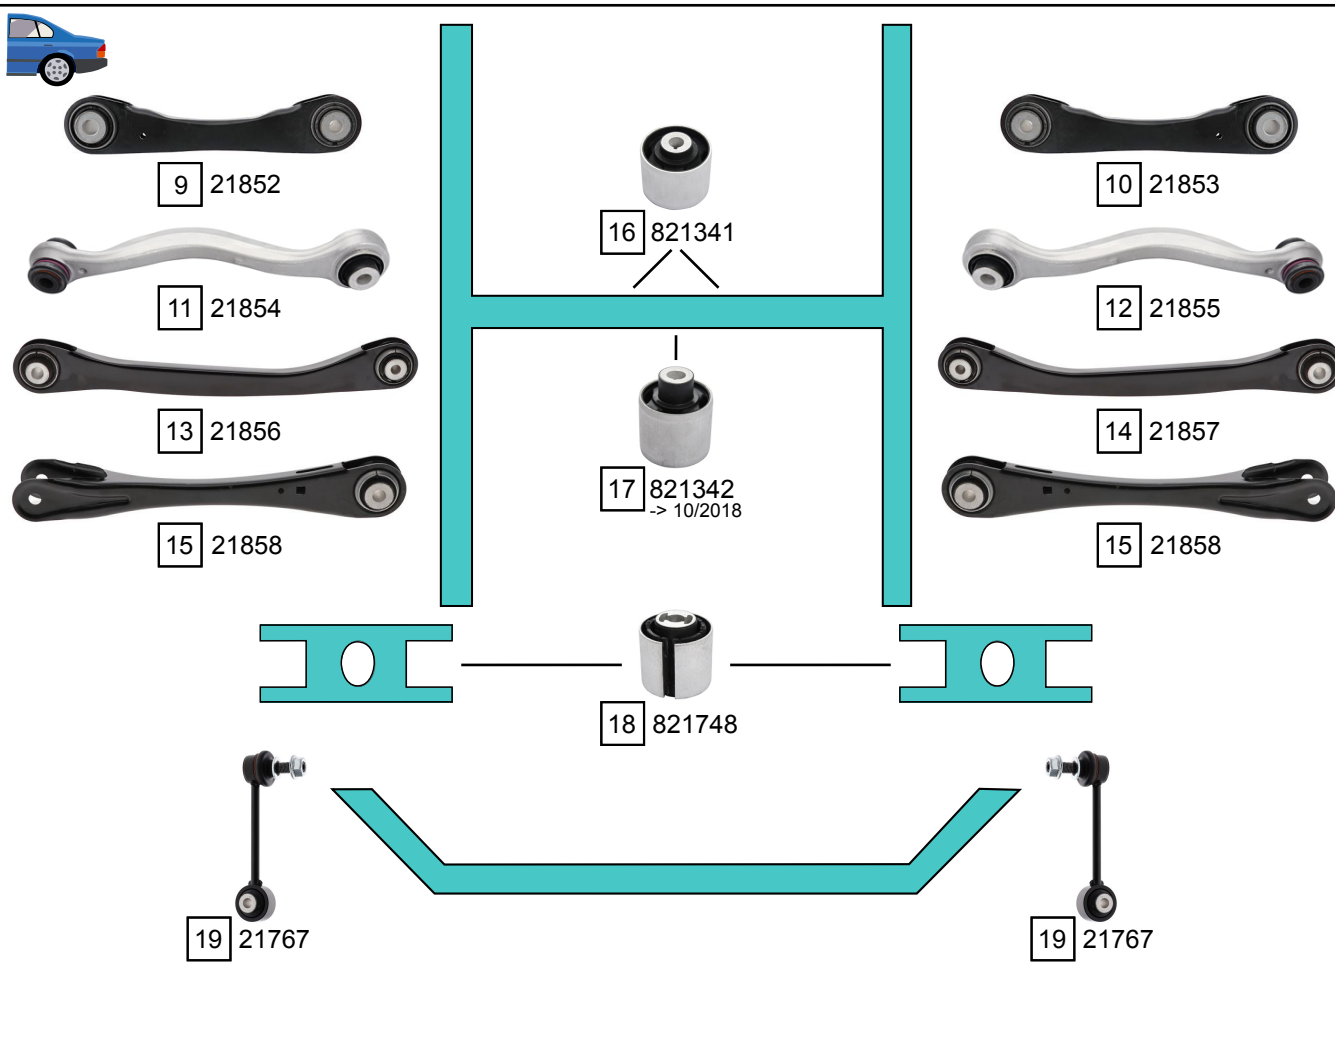

7-SERIE (G11, G12)

10/2014 - 06/2022

Ref.	Sidem Ref.	Description	OE-number	Measures	Ref.	Sidem Ref.	Description	OE-number	Measures
1	210074	TCA left wbj	31 10 6 861 157	c:19.1 L:400	11	21854	track rod	33 32 6 870 535	L:332
2	210075	TCA right wbj	31 10 6 861 158	c:19.1 L:400	12	21855	track rod	33 32 6 870 536	L:332
3	821685	silentblock for TCA	Part of	di:14.6 do:75.4	13	21856	track rod	33 32 6 861 125	L:448
4	210076	TCA left wobj	31 10 6 861 173	c:20 L:261	14	21857	track rod	33 32 6 861 126	L:448
5	210077	TCA right wobj	31 10 6 861 174	c:20 L:261	15	21858	track rod	33 32 6 861 114	L:343
6	21687	ball joint	31 10 6 852 536	c:19.1	16	821341	mounting axle body	33 31 6 860 421	di:12.5 do:60.4
7	821645	silentblock for TCA	Part of	di:14.1 do:43.5	17	821342	mounting axle body	33 31 6 892 574	di:14.5 do:68.4
8	821684	silentblock for TCA	Part of	di:14.1 do:56.3	18	821748	silentblock for TCA	33 32 6 881 781	di:14 do:58.6
9	21852	track rod	33 32 6 867 537	L:267	19	21767	stabilizer link	33 50 6 861 482	L:140
10	21853	track rod	33 32 6 867 538	L:267					