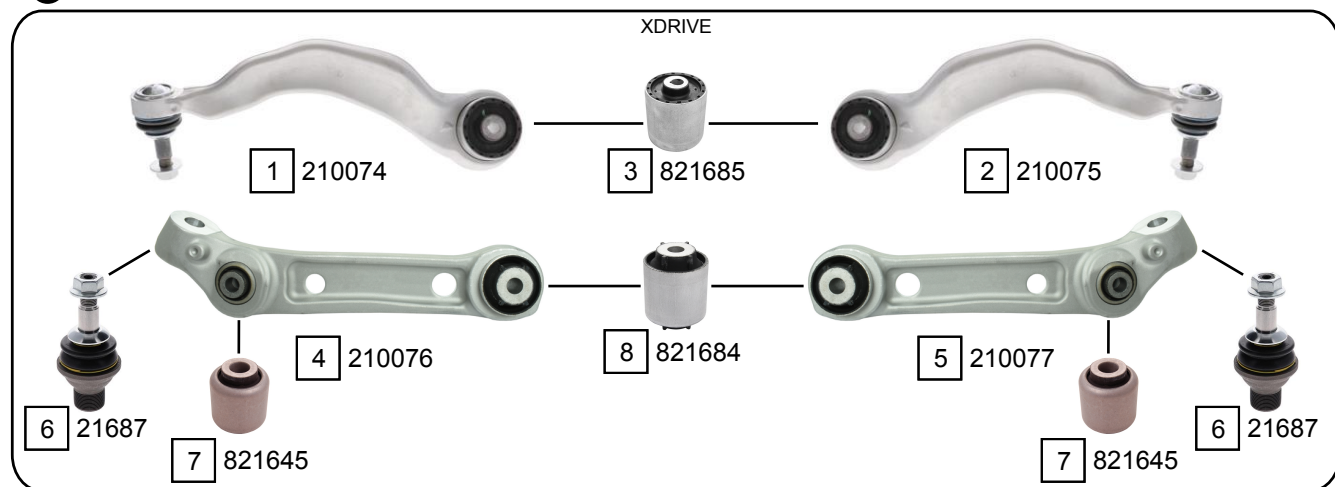

7-SERIE (G11, G12)

10/2014 - 06/2022

Ref.	Sidem Ref.	Description	OE-number	Measures	Ref.	Sidem Ref.	Description	OE-number	Measures
1	210074	TCA left wbj	31 10 6 861 157	c:19.1 L:400	11	21854	track rod	33 32 6 870 535	L:332
2	210075	TCA right wbj	31 10 6 861 158	c:19.1 L:400	12	21855	track rod	33 32 6 870 536	L:332
3	821685	silentblock for TCA	Part of	di:14.6 do:75.4	13	21856	track rod	33 32 6 861 125	L:448
4	210076	TCA left wobj	31 10 6 861 173	c:20 L:261	14	21857	track rod	33 32 6 861 126	L:448
5	210077	TCA right wobj	31 10 6 861 174	c:20 L:261	15	21858	track rod	33 32 6 861 114	L:343
6	21687	ball joint	31 10 6 852 536	c:19.1	16	821341	mounting axle body	33 31 6 860 421	di:12.5 do:60.4
7	821645	silentblock for TCA	Part of	di:14.1 do:43.5	17	821342	mounting axle body	33 31 6 892 574	di:14.5 do:68.4
8	821684	silentblock for TCA	Part of	di:14.1 do:56.3	18	821748	silentblock for TCA	33 32 6 881 781	di:14 do:58.6
9	21852	track rod	33 32 6 867 537	L:267	19	21767	stabilizer link	33 50 6 861 482	L:140
10	21853	track rod	33 32 6 867 538	L:267					