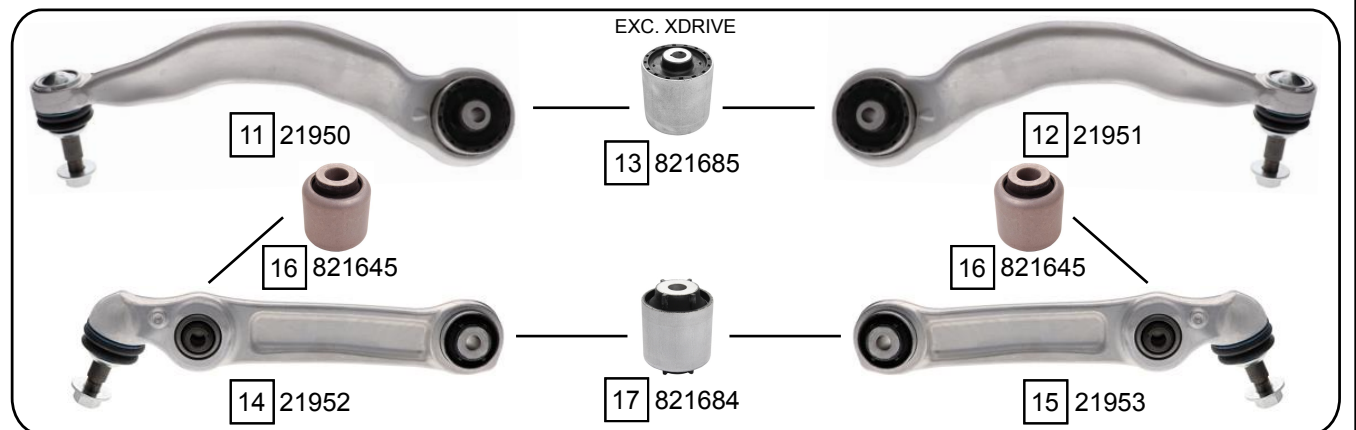

7-SERIE (G11, G12)

10/2014 - 06/2022

Ref.	Sidem Ref.	Description	OE-number	Measures	Ref.	Sidem Ref.	Description	OE-number	Measures
1	21769	stabilizer link	31 30 6 861 485	L:180	10	821682	silentblock for TCA	Part of	di:10.1 do:39
2	21766	stabilizer link	31 30 6 861 483	L:242	11	21950	TCA left wbj	31 10 6 861 151	c:19.1 L:410
3	321.037	steering rack gaiter	32 10 6 876 979	D:62 d:14 L:184	12	21951	TCA right wbj	31 10 6 861 152	c:19.1 L:410
4	21830	tie rod end left	32 10 6 868 685	c:16.2 th:FM14X1.5R	13	821685	silentblock for TCA	Part of	di:14.6 do:75.4
5	21831	tie rod end right	32 10 6 868 687	c:16.2 th:FM14X1.5R	14	21952	TCA left wbj	31 10 6 861 169	c:19.1
6	21317	axial joint	Part of	th:MM16X1.5R L:212	15	21953	TCA right wbj	31 10 6 861 170	c:19.1
7	21722	tie rod left	32 10 6 868 688	c:16.2	16	821645	silentblock for TCA	Part of	di:14.1 do:43.5
8	21723	tie rod right	32 10 6 868 689	c:16.2	17	821684	silentblock for TCA	Part of	di:14.1 do:56.3
9	21859	TCA wbj	31 10 6 868 530	c:21	18	8216005 KIT	silentblock kit	31 10 6 861 155 S1	