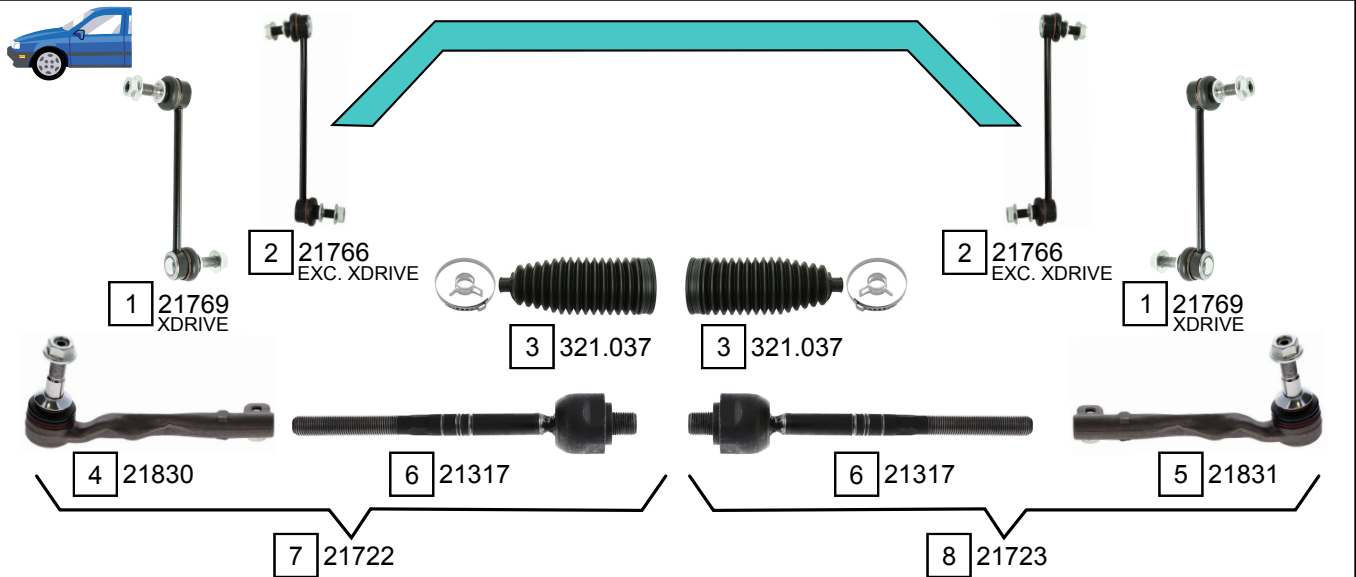

7-SERIE (G11, G12)

10/2014 - 06/2022

Ref.	Sidem Ref.	Description	OE-number	Measures	Ref.	Sidem Ref.	Description	OE-number	Measures
1	21769	stabilizer link	31 30 6 861 485	L:180	10	821682	silentblock for TCA	Part of	di:10.1 do:39
2	21766	stabilizer link	31 30 6 861 483	L:242	11	21950	TCA left wbj	31 10 6 861 151	c:19.1 L:410
3	321.037	steering rack gaiter	32 10 6 876 979	D:62 d:14 L:184	12	21951	TCA right wbj	31 10 6 861 152	c:19.1 L:410
4	21830	tie rod end left	32 10 6 868 685	c:16.2 th:FM14X1.5R	13	821685	silentblock for TCA	Part of	di:14.6 do:75.4
5	21831	tie rod end right	32 10 6 868 687	c:16.2 th:FM14X1.5R	14	21952	TCA left wbj	31 10 6 861 169	c:19.1
6	21317	axial joint	Part of	th:MM16X1.5R L:212	15	21953	TCA right wbj	31 10 6 861 170	c:19.1
7	21722	tie rod left	32 10 6 868 688	c:16.2	16	821645	silentblock for TCA	Part of	di:14.1 do:43.5
8	21723	tie rod right	32 10 6 868 689	c:16.2	17	821684	silentblock for TCA	Part of	di:14.1 do:56.3
9	21859	TCA wbj	31 10 6 868 530	c:21	18	8216005 KIT	silentblock kit	31 10 6 861 155 S1	