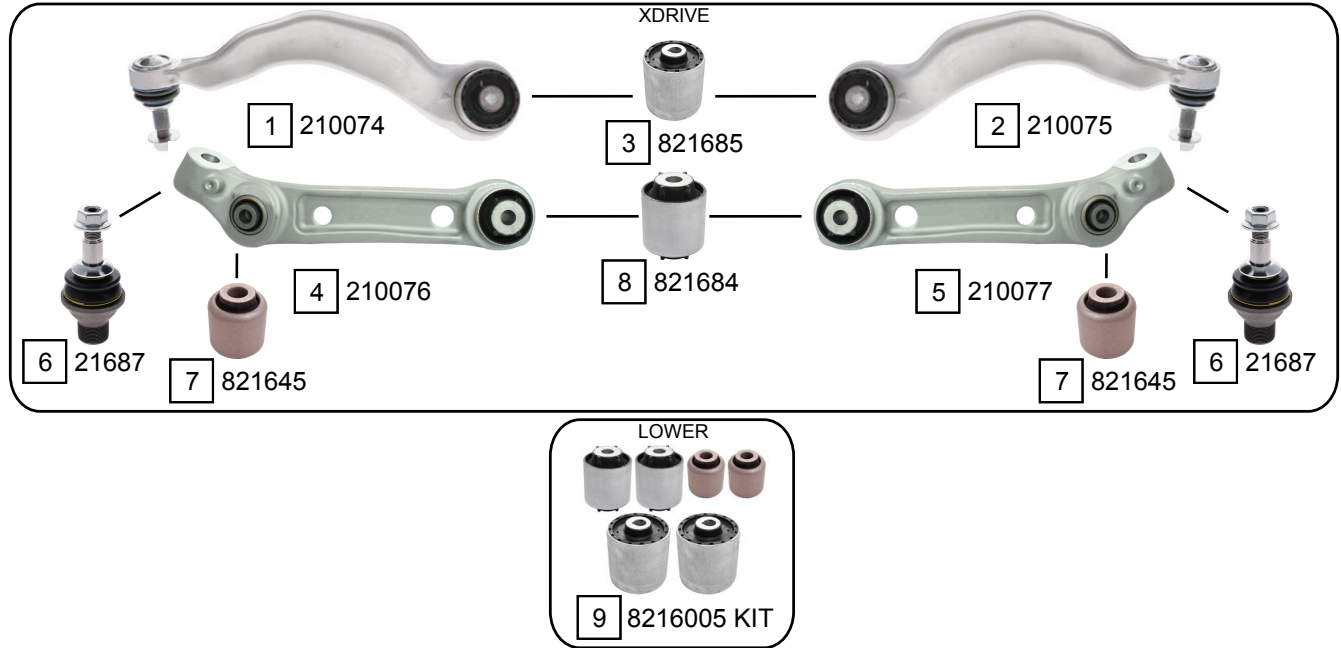

6-SERIE GRAN TURISMO (G32)

06/2017 - 08/2023

Ref.	Sidem Ref.	Description	OE-number	Measures	Ref.	Sidem Ref.	Description	OE-number	Measures
1	210074	TCA left wbj	31 10 6 861 157	c:19.1 L:400	11	21853	track rod	33 32 6 867 538	L:267
2	210075	TCA right wbj	31 10 6 861 158	c:19.1 L:400	12	210070	track rod	33 32 6 861 119	L:332
3	821685	silentblock for TCA	Part of	di:14.6 do:75.4	13	210071	track rod	33 32 6 861 120	L:332
4	210076	TCA left wobj	31 10 6 861 173	c:20 L:261	14	21856	track rod	33 32 6 861 125	L:448
5	210077	TCA right wobj	31 10 6 861 174	c:20 L:261	15	21857	track rod	33 32 6 861 126	L:448
6	21687	ball joint	31 10 6 852 536	c:19.1	16	21858	track rod	33 32 6 861 114	L:343
7	821645	silentblock for TCA	Part of	di:14.1 do:43.5	17	821341	mounting axle body	33 31 6 860 421	di:12.5 do:60.4
8	821684	silentblock for TCA	Part of	di:14.1 do:56.3	18	821342	mounting axle body	33 31 6 892 574	di:14.5 do:68.4
9	8216005 KIT	silentblock kit	31 10 6 861 155 S1		19	821748	silentblock for TCA	33 32 6 881 781	di:14 do:58.6
10	21852	track rod	33 32 6 867 537	L:267	20	21767	stabilizer link	33 50 6 861 482	L:140