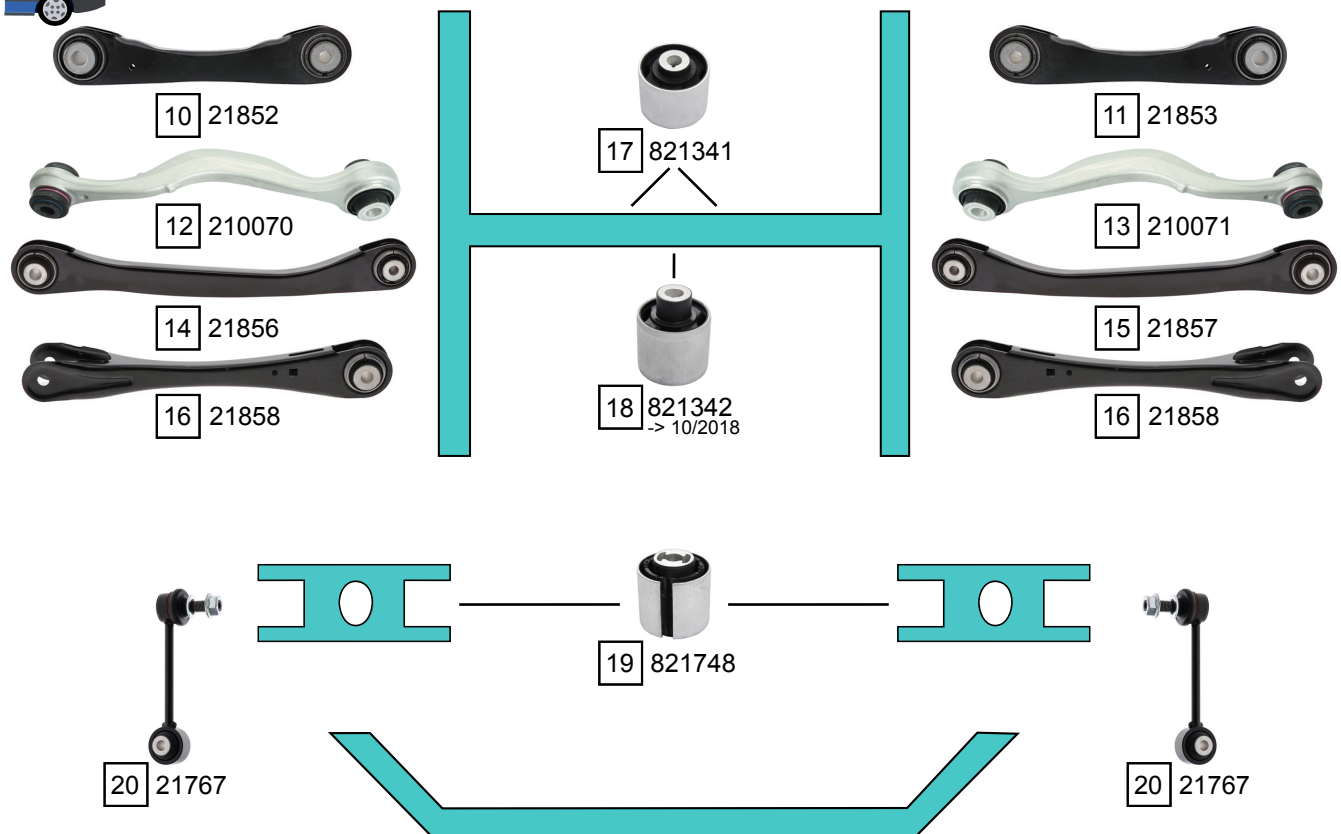

6-SERIE GRAN TURISMO (G32)

06/2017 - 08/2023

Ref.	Sidem Ref.	Description	OE-number	Measures	Ref.	Sidem Ref.	Description	OE-number	Measures
1	210074	TCA left wbj	31 10 6 861 157	c:19.1 L:400	11	21853	track rod	33 32 6 867 538	L:267
2	210075	TCA right wbj	31 10 6 861 158	c:19.1 L:400	12	210070	track rod	33 32 6 861 119	L:332
3	821685	silentblock for TCA	Part of	di:14.6 do:75.4	13	210071	track rod	33 32 6 861 120	L:332
4	210076	TCA left wobj	31 10 6 861 173	c:20 L:261	14	21856	track rod	33 32 6 861 125	L:448
5	210077	TCA right wobj	31 10 6 861 174	c:20 L:261	15	21857	track rod	33 32 6 861 126	L:448
6	21687	ball joint	31 10 6 852 536	c:19.1	16	21858	track rod	33 32 6 861 114	L:343
7	821645	silentblock for TCA	Part of	di:14.1 do:43.5	17	821341	mounting axle body	33 31 6 860 421	di:12.5 do:60.4
8	821684	silentblock for TCA	Part of	di:14.1 do:56.3	18	821342	mounting axle body	33 31 6 892 574	di:14.5 do:68.4
9	8216005 KIT	silentblock kit	31 10 6 861 155 S1		19	821748	silentblock for TCA	33 32 6 881 781	di:14 do:58.6
10	21852	track rod	33 32 6 867 537	L:267	20	21767	stabilizer link	33 50 6 861 482	L:140