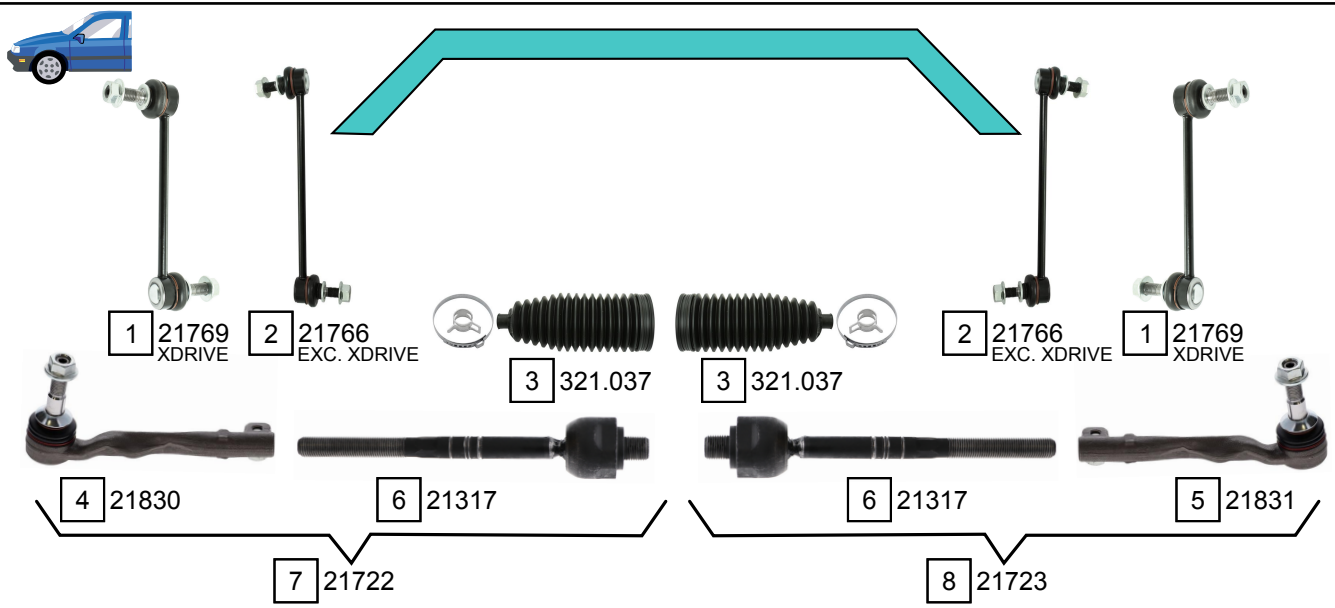

6-SERIE GRAN TURISMO (G32)

06/2017 - 08/2023

Ref.	Sidem Ref.	Description	OE-number	Measures	Ref.	Sidem Ref.	Description	OE-number	Measures
1	21766	stabilizer link	31 30 6 861 483	L:242	10	21859	TCA wbj	31 10 6 868 530	c:21
2	21769	stabilizer link	31 30 6 861 485	L:180	11	821682	silentblock for TCA	Part of	di:10.1 do:39
3	321.037	steering rack gaiter	32 10 6 876 979	D:62 d:14 L:184	12	21950	TCA left wbj	31 10 6 861 151	c:19.1 L:410
4	21830	tie rod end left	32 10 6 868 685	c:16.2 th:FM14X1.5R	13	21951	TCA right wbj	31 10 6 861 152	c:19.1 L:410
5	21831	tie rod end right	32 10 6 868 687	c:16.2 th:FM14X1.5R	14	821685	silentblock for TCA	Part of	di:14.6 do:75.4
6	21317	axial joint	Part of	th:MM16X1.5R L:212	15	21952	TCA left wbj	31 10 6 861 169	c:19.1
7	21722	tie rod left	32 10 6 868 688	c:16.2	16	21953	TCA right wbj	31 10 6 861 170	c:19.1
8	21723	tie rod right	32 10 6 868 689	c:16.2	17	821645	silentblock for TCA	Part of	di:14.1 do:43.5
9	21755	TCA wbj	31 10 6 861 185	c:21	18	821684	silentblock for TCA	Part of	di:14.1 do:56.3