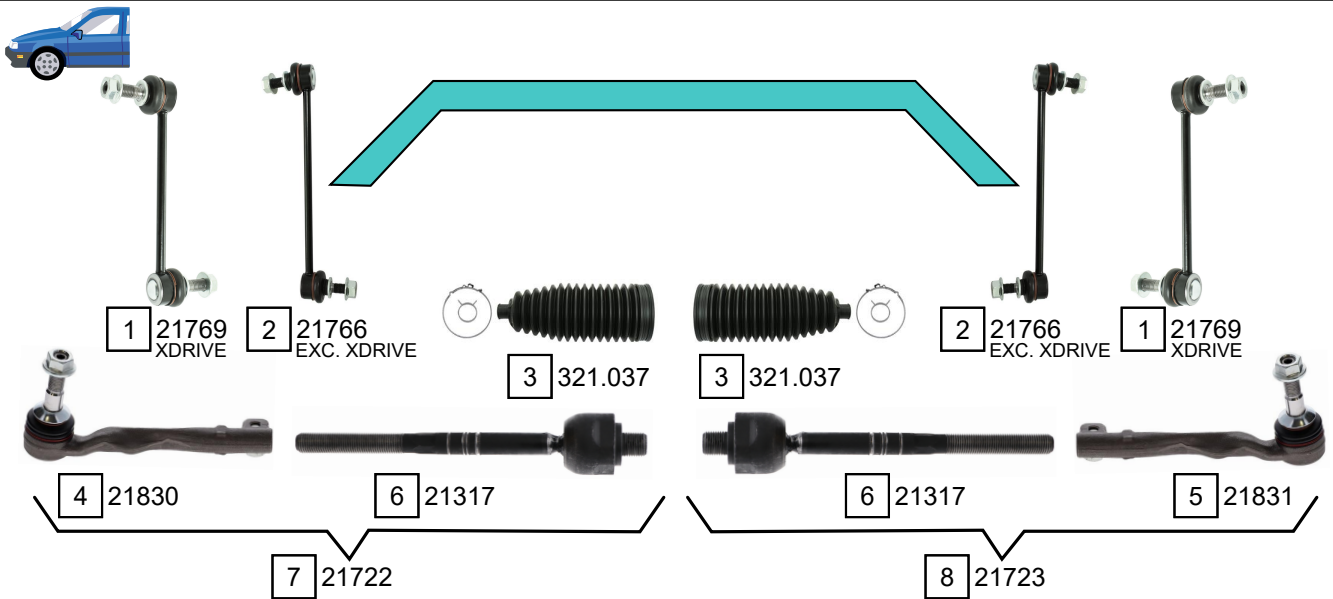

6-SERIE GRAN TURISMO (G32)

06/2017 ->

Ref.	Sidem Ref.	Description	OE-number	Measures	Ref.	Sidem Ref.	Description	OE-number	Measures
1	21766	stabiliser link	31 30 6 861 483	L:242	10	21859	TCA wbj	31 10 6 868 530	c:21
2	21769	stabiliser link	31 30 6 861 485	L:180	11	821682	silentblock for TCA	Part of	di:10.1 do:39
3	321.037	steering rack gaiter	32 10 6 876 979	D:62 d:14 L:184	12	21950	TCA left wbj	31 10 6 861 151	c:19.1 L:410
4	21830	tie rod end left	32 10 6 868 685	c:16.2 th:FM14X1.5R	13	21951	TCA right wbj	31 10 6 861 152	c:19.1 L:410
5	21831	tie rod end right	32 10 6 868 687	c:16.2 th:FM14X1.5R	14	821685	silentblock for TCA	Part of	di:14.6 do:75.4
6	21317	axial joint	Part of	th:MM16X1.5R L:212	15	21952	TCA left wbj	31 10 6 861 169	c:19.1
7	21722	tie rod left	32 10 6 868 688	c:16.2	16	21953	TCA right wbj	31 10 6 861 170	c:19.1
8	21723	tie rod right	32 10 6 868 689	c:16.2	17	821645	silentblock for TCA	Part of	di:14.1 do:43.5
9	21755	TCA wbj	31 10 6 861 185	c:21	18	821684	silentblock for TCA	Part of	di:14.1 do:56.3