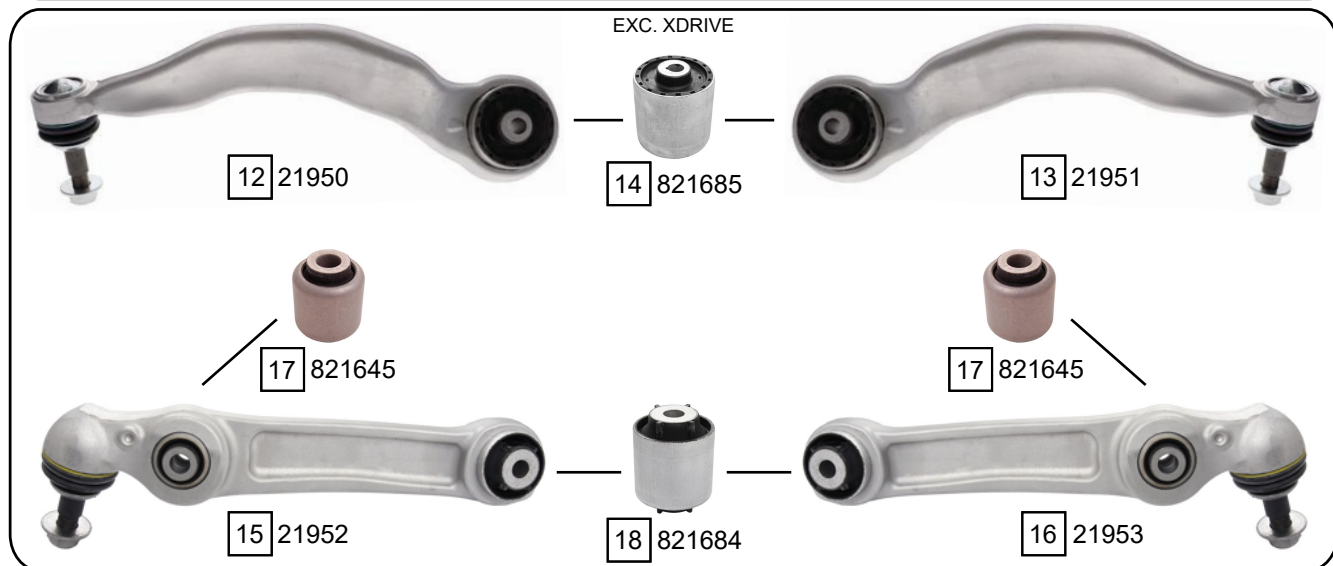

6-SERIE GRAN TURISMO (G32)

06/2017 ->

Ref.	Sidem Ref.	Description	OE-number	Measures	Ref.	Sidem Ref.	Description	OE-number	Measures
1	21766	stabiliser link	31 30 6 861 483	L:242	10	21859	TCA wbj	31 10 6 868 530	c:21
2	21769	stabiliser link	31 30 6 861 485	L:180	11	821682	silentblock for TCA	Part of	di:10.1 do:39
3	321.037	steering rack gaiter	32 10 6 876 979	D:62 d:14 L:184	12	21950	TCA left wbj	31 10 6 861 151	c:19.1 L:410
4	21830	tie rod end left	32 10 6 868 685	c:16.2 th:FM14X1.5R	13	21951	TCA right wbj	31 10 6 861 152	c:19.1 L:410
5	21831	tie rod end right	32 10 6 868 687	c:16.2 th:FM14X1.5R	14	821685	silentblock for TCA	Part of	di:14.6 do:75.4
6	21317	axial joint	Part of	th:MM16X1.5R L:212	15	21952	TCA left wbj	31 10 6 861 169	c:19.1
7	21722	tie rod left	32 10 6 868 688	c:16.2	16	21953	TCA right wbj	31 10 6 861 170	c:19.1
8	21723	tie rod right	32 10 6 868 689	c:16.2	17	821645	silentblock for TCA	Part of	di:14.1 do:43.5
9	21755	TCA wbj	31 10 6 861 185	c:21	18	821684	silentblock for TCA	Part of	di:14.1 do:56.3