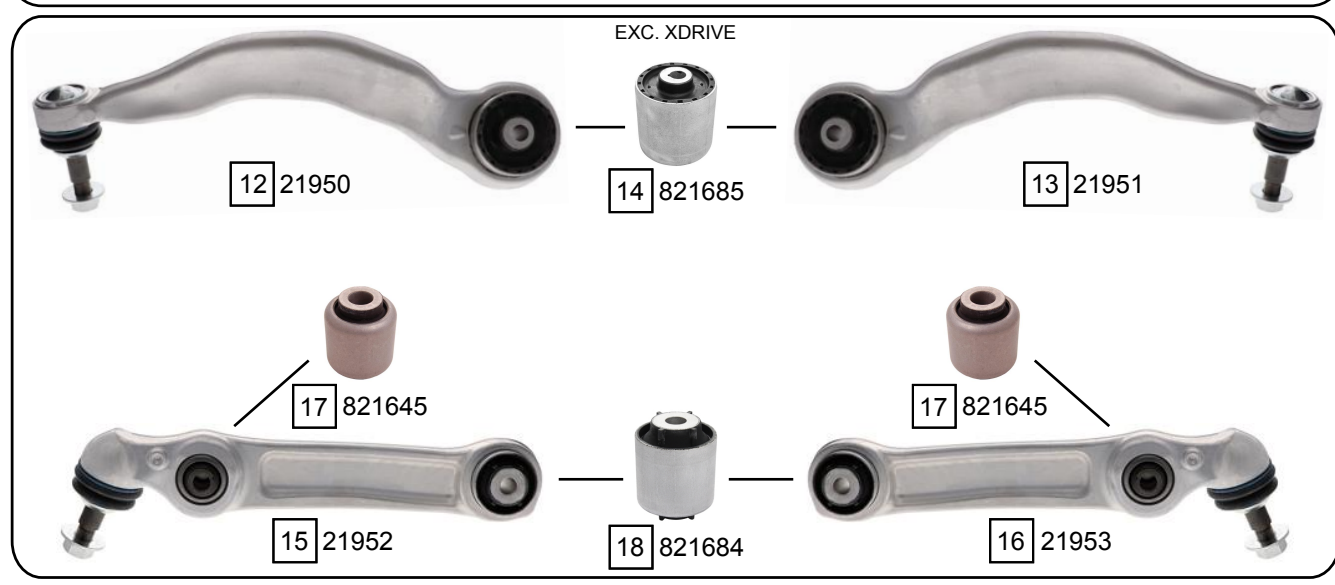

6-SERIE GRAN TURISMO (G32)

06/2017 - 08/2023

Ref.	Sidem Ref.	Description	OE-number	Measures	Ref.	Sidem Ref.	Description	OE-number	Measures
1	21766	stabilizer link	31 30 6 861 483	L:242	10	21859	TCA wbj	31 10 6 868 530	c:21
2	21769	stabilizer link	31 30 6 861 485	L:180	11	821682	silentblock for TCA	Part of	di:10.1 do:39
3	321.037	steering rack gaiter	32 10 6 876 979	D:62 d:14 L:184	12	21950	TCA left wbj	31 10 6 861 151	c:19.1 L:410
4	21830	tie rod end left	32 10 6 868 685	c:16.2 th:FM14X1.5R	13	21951	TCA right wbj	31 10 6 861 152	c:19.1 L:410
5	21831	tie rod end right	32 10 6 868 687	c:16.2 th:FM14X1.5R	14	821685	silentblock for TCA	Part of	di:14.6 do:75.4
6	21317	axial joint	Part of	th:MM16X1.5R L:212	15	21952	TCA left wbj	31 10 6 861 169	c:19.1
7	21722	tie rod left	32 10 6 868 688	c:16.2	16	21953	TCA right wbj	31 10 6 861 170	c:19.1
8	21723	tie rod right	32 10 6 868 689	c:16.2	17	821645	silentblock for TCA	Part of	di:14.1 do:43.5
9	21755	TCA wbj	31 10 6 861 185	c:21	18	821684	silentblock for TCA	Part of	di:14.1 do:56.3