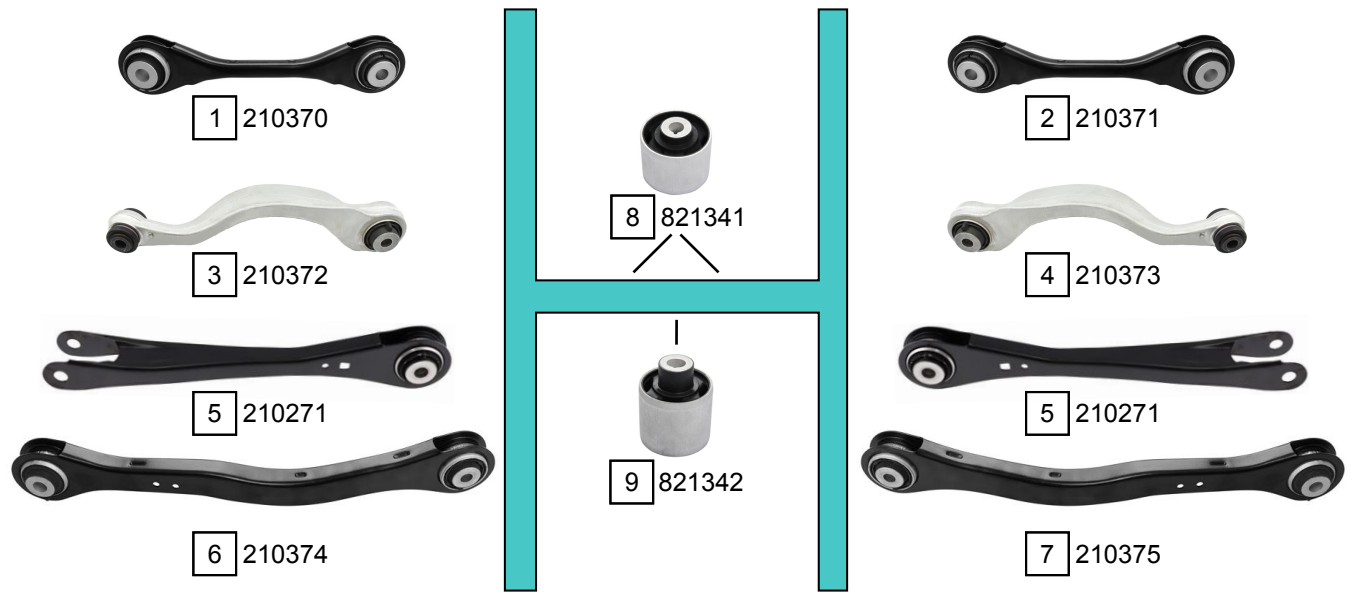

X5 (G05)

08/2018 ->

Ref.	Sidem Ref.	Description	OE-number	Measures	Ref.	Sidem Ref.	Description	OE-number	Measures
1	210370	track rod	33 30 6 878 017	L:267	7	210375	track rod	33 30 6 878 030	L:930
2	210371	track rod	33 30 6 878 018	L:267	8	821341	mounting axle body	33 31 6 860 421	di:12.5 do:60.4
3	210372	track rod	33 30 6 878 021	L:330	9	821342	mounting axle body	33 31 6 892 574	di:14.5 do:68.4
4	210373	track rod	33 30 6 878 022	L:330	10	821748	silentblock for TCA	33 32 6 881 781	di:14 do:58.6
5	210271	track rod	33 30 6 878 037	L:363	11	21767	stabilizer link	33 50 6 861 482	L:140
6	210374	track rod	33 30 6 878 029	L:930					