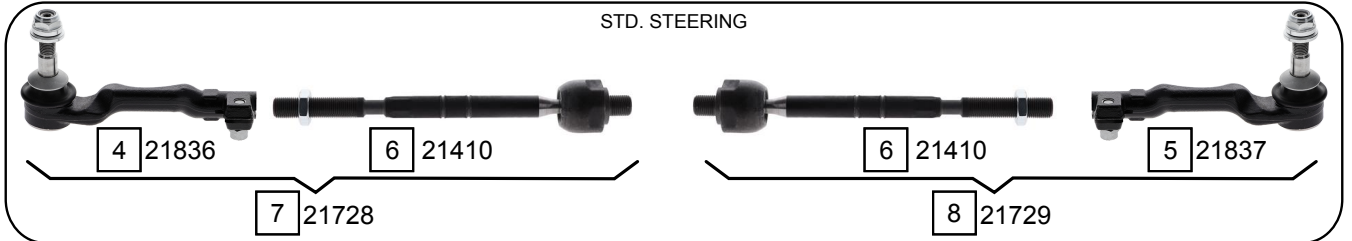

X5 (G05)

08/2018 ->

Ref.	Sidem Ref.	Description	OE-number	Measures	Ref.	Sidem Ref.	Description	OE-number	Measures
1	21866	stabilizer link left	31 35 6 881 807	L:278	13	21023	tie rod right	32 10 1 543 908	c:16.2
2	21867	stabilizer link right	31 35 6 881 808	L:278	14	821697	silentblock for TCA	Part of	di:10.3 do:39.5
3	321.039	steering rack gaiter	32 10 6 890 060	D:59 d:16 L:196	15	210272	TCA left wbj	31 10 6 883 115	c:21
4	21836	tie rod end left	32 10 6 887 405	c:16.2 th:FM16X1.5R	16	210273	TCA right wbj	31 10 6 883 116	c:21
5	21837	tie rod end right	32 10 6 887 406	c:16.2 th:FM16X1.5R	17	821698	silentblock for TCA	Part of	di:14.6 do:75.5
6	21410	axial joint	Part of	th:MM16X1.5R L:253	18	210274	TCA left wbj	31 10 6 893 549	c:19.2 L:435
7	21728	tie rod left	32 10 6 884 809	c:16.2	19	210275	TCA right wbj	31 10 6 893 550	c:19.2 L:435
8	21729	tie rod right	32 10 6 884 810	c:16.2	20	821684	silentblock for TCA	Part of	di:14.1 do:56.3
9	21838	tie rod end left	32 10 6 887 400	c:16.2 th:FM16X1.5R	21	210276	TCA left wbj	31 10 6 878 081	c:19.2
10	21839	tie rod end right	32 10 6 887 402	c:16.2 th:FM16X1.5R	22	210277	TCA right wbj	31 10 6 878 082	c:19.2
11	21411	axial joint	Part of	th:MM16X1.5R L:255	23	821642	silentblock for TCA	31 10 6 771 897	di:14.3 do:43
12	21022	tie rod left	32 10 1 543 907	c:16.2	24	8216006 KIT	silentblock kit	31 10 6 893 549*S1	