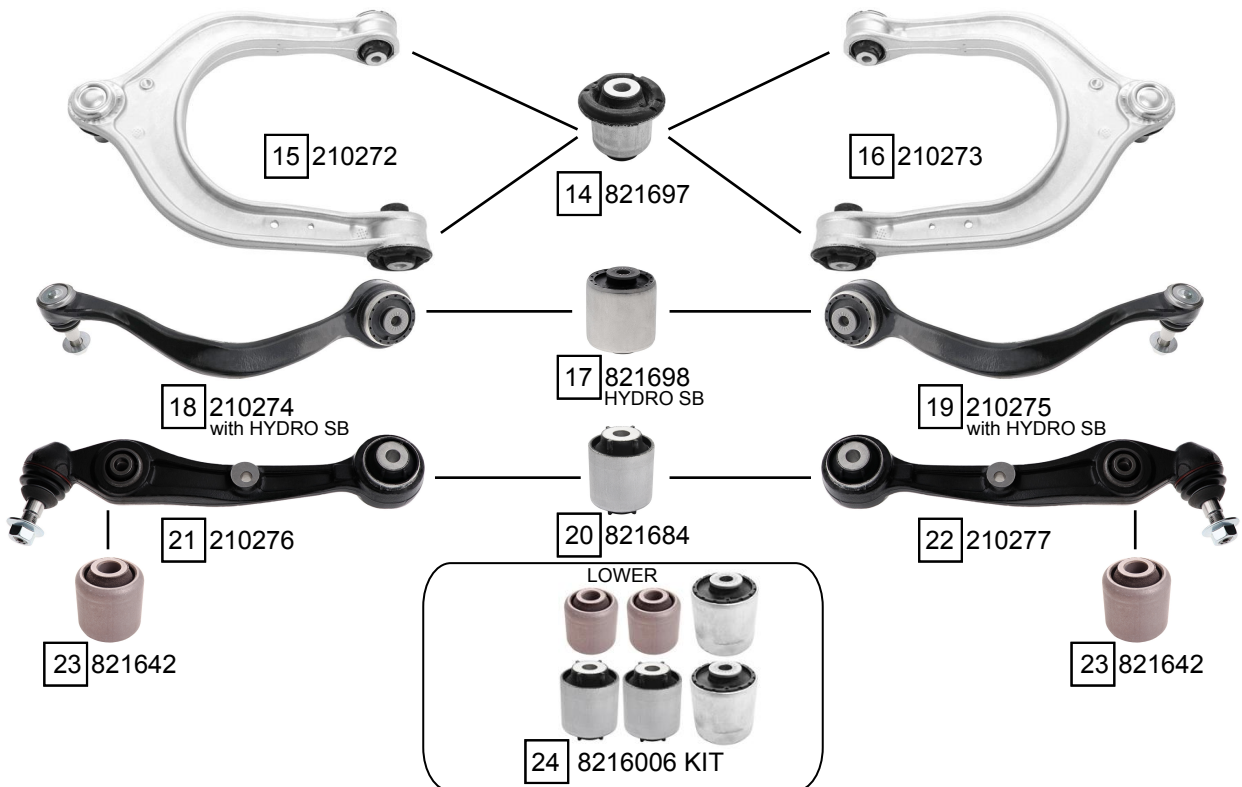

X5 (G05)

08/2018 ->

Ref.	Sidem Ref.	Description	OE-number	Measures	Ref.	Sidem Ref.	Description	OE-number	Measures
1	21866	stabilizer link left	31 35 6 881 807	L:278	13	21023	tie rod right	32 10 1 543 908	c:16.2
2	21867	stabilizer link right	31 35 6 881 808	L:278	14	821697	silentblock for TCA	Part of	di:10.3 do:39.5
3	321.039	steering rack gaiter	32 10 6 890 060	D:59 d:16 L:196	15	210272	TCA left wbj	31 10 6 883 115	c:21
4	21836	tie rod end left	32 10 6 887 405	c:16.2 th:FM16X1.5R	16	210273	TCA right wbj	31 10 6 883 116	c:21
5	21837	tie rod end right	32 10 6 887 406	c:16.2 th:FM16X1.5R	17	821698	silentblock for TCA	Part of	di:14.6 do:75.5
6	21410	axial joint	Part of	th:MM16X1.5R L:253	18	210274	TCA left wbj	31 10 6 893 549	c:19.2 L:435
7	21728	tie rod left	32 10 6 884 809	c:16.2	19	210275	TCA right wbj	31 10 6 893 550	c:19.2 L:435
8	21729	tie rod right	32 10 6 884 810	c:16.2	20	821684	silentblock for TCA	Part of	di:14.1 do:56.3
9	21838	tie rod end left	32 10 6 887 400	c:16.2 th:FM16X1.5R	21	210276	TCA left wbj	31 10 6 878 081	c:19.2
10	21839	tie rod end right	32 10 6 887 402	c:16.2 th:FM16X1.5R	22	210277	TCA right wbj	31 10 6 878 082	c:19.2
11	21411	axial joint	Part of	th:MM16X1.5R L:255	23	821642	silentblock for TCA	31 10 6 771 897	di:14.3 do:43
12	21022	tie rod left	32 10 1 543 907	c:16.2	24	8216006 KIT	silentblock kit	31 10 6 893 549*S1	