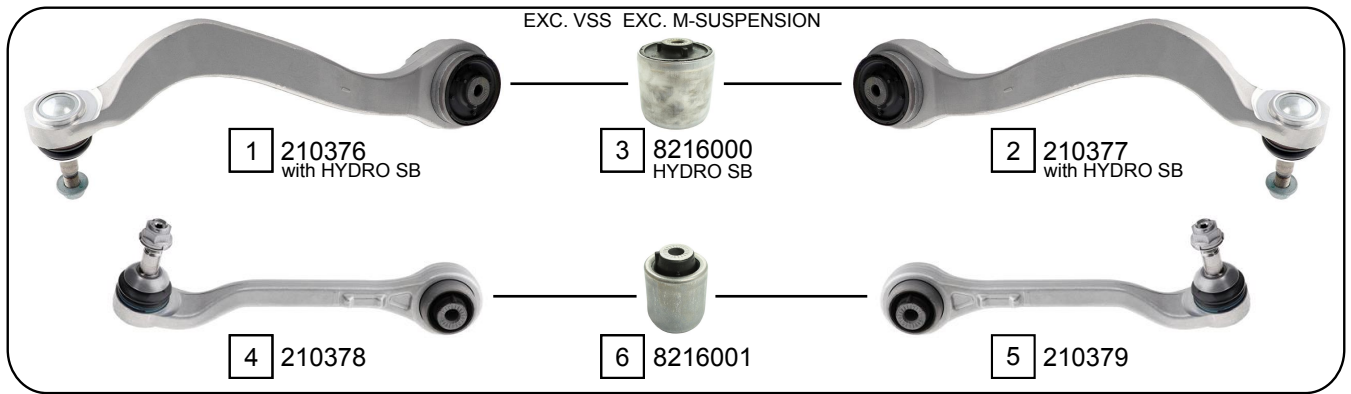

3-SERIE (G20, G21)

11/2018 ->

Ref.	Sidem Ref.	Description	OE-number	Measures	Ref.	Sidem Ref.	Description	OE-number	Measures
1	210376	TCA left wbj	31 10 6 894 661	c:16.2 L:390	7	210476	TCA left wbj	31 10 6 894 663	c:16.2 L:390
2	210377	TCA right wbj	31 10 6 894 662	c:16.2 L:390	8	210477	TCA right wbj	31 10 6 894 664	c:16.2 L:390
3	8216000	silentblock for TCA	Part of	di:12.2 do:75.2	9	210770	TCA left wbj	31 10 6 894 667	c:16.2 L:390
4	210378	TCA left wbj	31 10 6 888 855	c:16.2 L:280	10	210771	TCA right wbj	31 10 6 894 668	c:16.2 L:390
5	210379	TCA right wbj	31 10 6 888 856	c:16.2 L:280	11	821692	silentblock for TCA	Part of	di:12.1 do:75.5
6	8216001	silentblock for TCA	Part of	di:12.2 do:50.5	12	8216003 KIT	silentblock kit	31 10 6 894 653 S1	