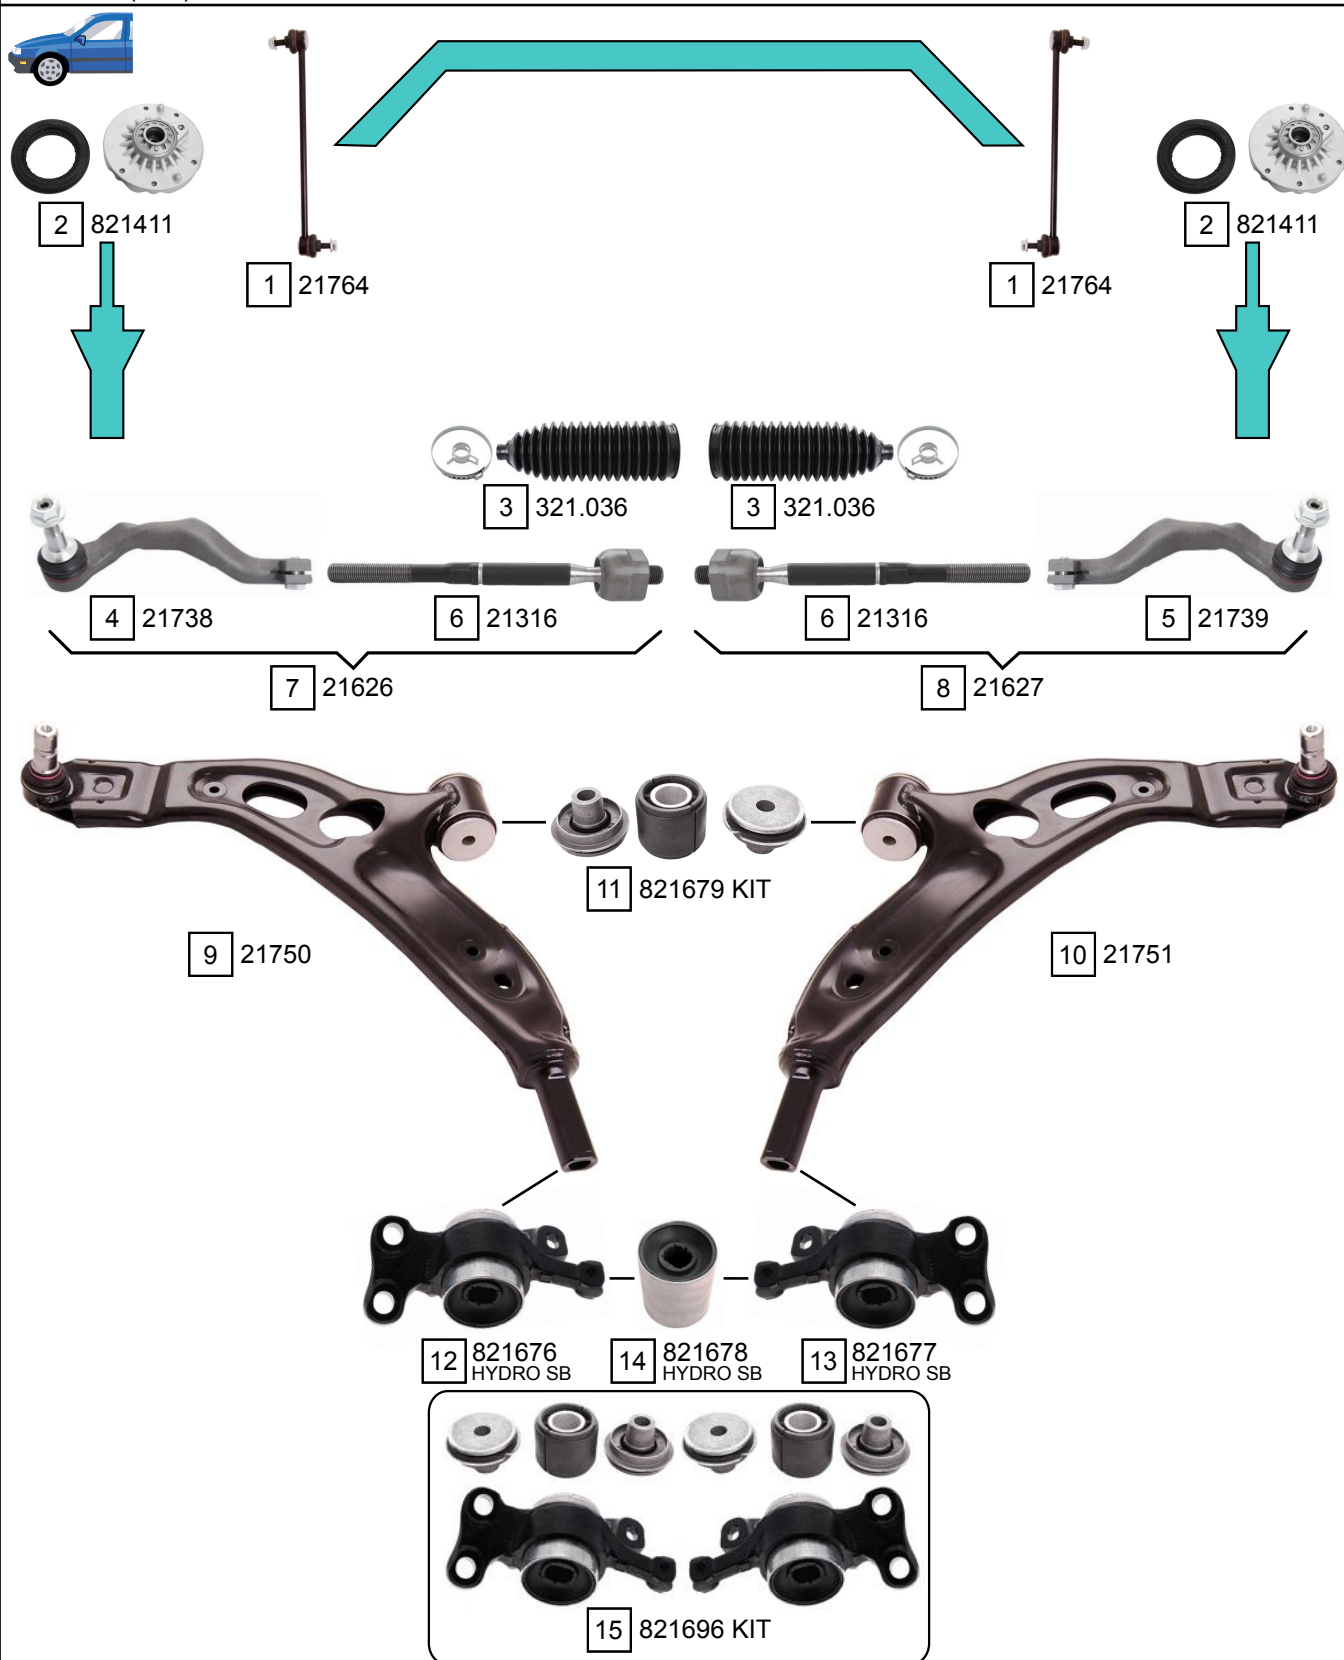

1-SERIE (F40)

07/2019 ->

Ref.	Sidem Ref.	Description	OE-number	Measures	Ref.	Sidem Ref.	Description	OE-number	Measures
1	21764	stabilizer link	31 30 6 862 864	L:320	9	21750	TCA left wbj	31 12 6 871 301	c:21
2	821411	strut mount	31 30 6 884 457	di:13.5 do:177 L:66.3	10	21751	TCA right wbj	31 12 6 871 302	c:21
3	321.036	steering rack gaiter	32 10 6 865 380	D:52 d:14 L:187	11	821679 KIT	silentblock for TCA	Part of	di:12.3 do:47
4	21738	tie rod end left	32 10 6 869 424	c:16 th:FM14X1.5R	12	821676	silentblock for TCA	31 12 6 882 843	di:20 do:70
5	21739	tie rod end right	32 10 6 869 425	c:16 th:FM14X1.5R	13	821677	silentblock for TCA	31 12 6 882 844	di:20 do:70
6	21316	axial joint	Part of	th:MM14X1.5R L:220	14	821678	silentblock for TCA	31 12 6 874 343	di:20 do:70
7	21626	tie rod left	32 10 6 867 404	c:16	15	821696 KIT	silentblock kit	31 12 6 882 843 S1	
8	21627	tie rod right	32 10 6 867 405	c:16					