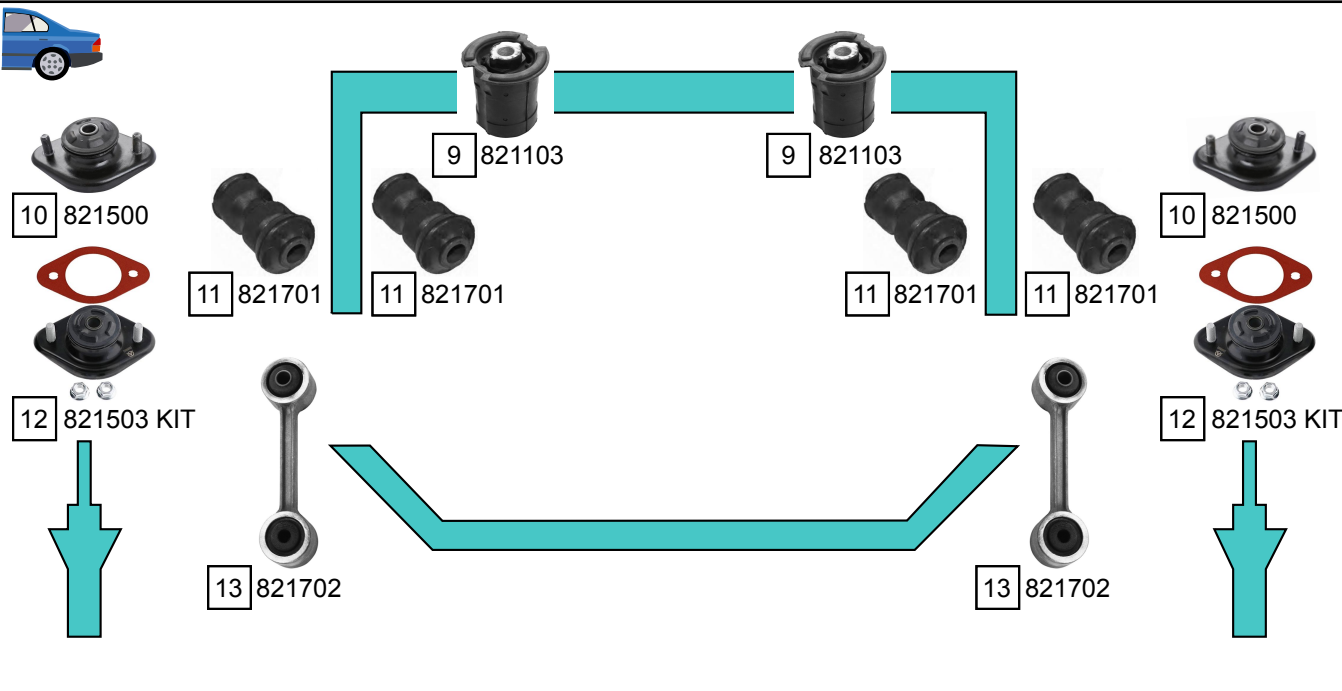

3-SERIE (E30)

09/1982 - 08/1991

ALL (M3 -> 09/1988 - EXC. 4x4)

| Ref. | Sidem Ref. | Description | OE-number | Measures | Ref. | Sidem Ref. | Description | OE-number | Measures |
|------|------------|----------------------------|-----------------|----------------|------|------------|---------------------------|--------------------|---------------|
| 1 | 21172 | TCA left wbj | 31 12 1 127 725 | c:14.4 | 8 | 821606 | silentblock for TCA | 31 12 9 058 931 | di:18 do:60.5 |
| 2 | 21173 | TCA right wbj | 31 12 1 127 726 | c:14.4 | 9 | 821103 | mounting axle body | 33 31 1 129 144 | di:15 do:58 |
| 3 | 21381 | ball joint lower | 31 12 1 126 254 | c:14.4 do:41.4 | 10 | 821500 | strut mount | 33 52 1 137 972 | di:10.1 do:73 |
| 4 | 21380 | ball joint lower | 31 12 1 126 253 | c:14.8 do:41.4 | 11 | 821701 | silentblock for TCA | 33 32 9 061 945 | di:12.2 do:30 |
| 5 | R10080 | mounting tool ring ø48 ø40 | TOOL | di:40 do:48 | 12 | 821503 KIT | strut mount kit | 33 52 1 137 972 S1 | di:10 L:33 |
| 6 | 821660 | silentblock for TCA | 31 12 1 139 789 | di:18 | 13 | 821702 | stabilizer link rear axle | 33 55 1 126 932 | L:100 |
| 7 | 821661 | silentblock for TCA | 31 12 1 139 790 | di:60 | | | | | |