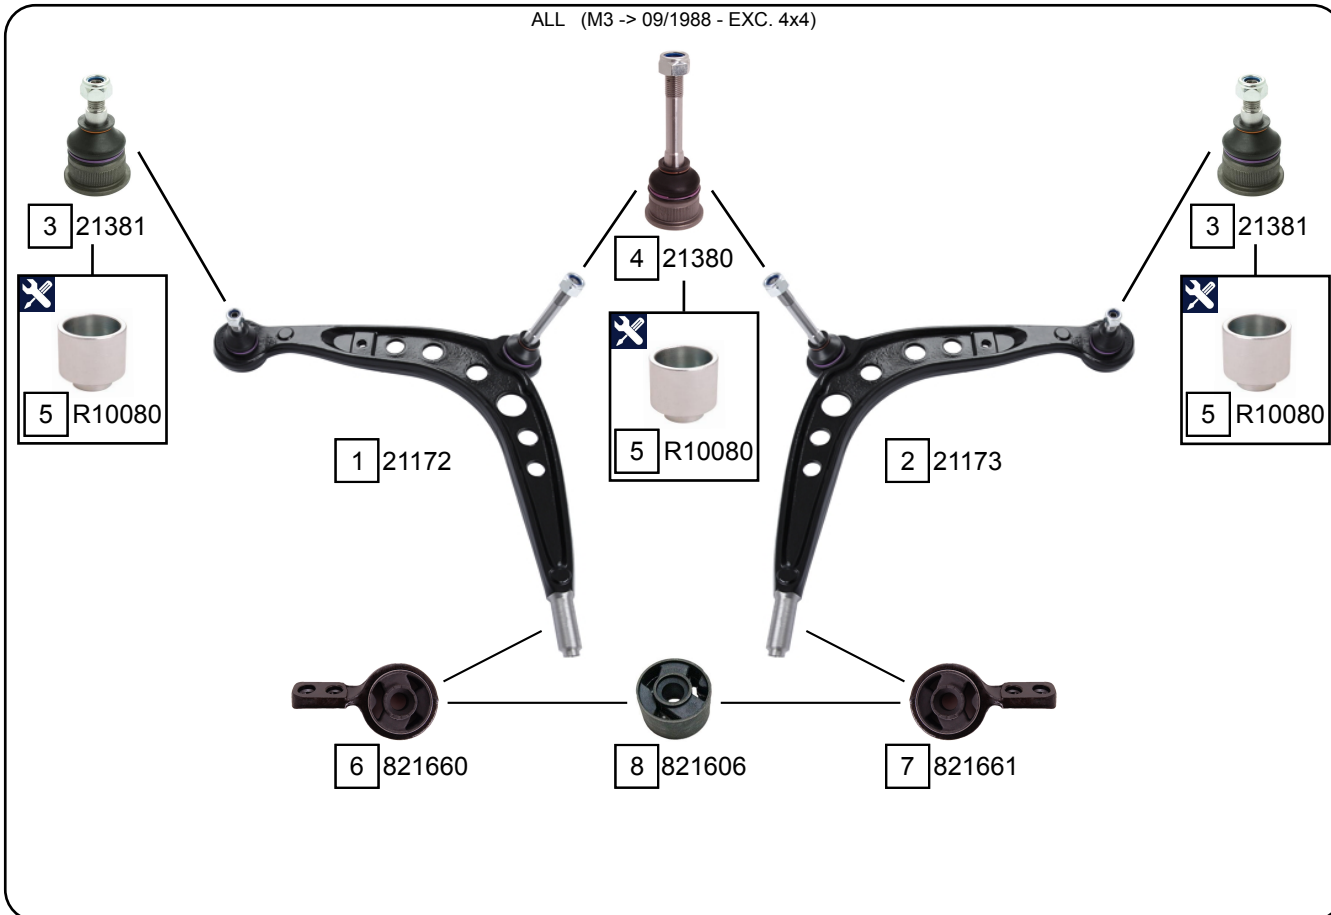

3-SERIE (E30)

09/1982 - 08/1991

ALL (M3 -> 09/1988 - EXC. 4x4)

| Ref. | Sidem Ref. | Description | OE-number | Measures | Ref. | Sidem Ref. | Description | OE-number | Measures |
|------|------------|----------------------------|-----------------|----------------|------|------------|---------------------------|--------------------|---------------|
| 1 | 21172 | TCA left wbj | 31 12 1 127 725 | c:14.4 | 8 | 821606 | silentblock for TCA | 31 12 9 058 931 | di:18 do:60.5 |
| 2 | 21173 | TCA right wbj | 31 12 1 127 726 | c:14.4 | 9 | 821103 | mounting axle body | 33 31 1 129 144 | di:15 do:58 |
| 3 | 21381 | ball joint lower | 31 12 1 126 254 | c:14.4 do:41.4 | 10 | 821500 | strut mount | 33 52 1 137 972 | di:10.1 do:73 |
| 4 | 21380 | ball joint lower | 31 12 1 126 253 | c:14.8 do:41.4 | 11 | 821701 | silentblock for TCA | 33 32 9 061 945 | di:12.2 do:30 |
| 5 | R10080 | mounting tool ring ø48 ø40 | TOOL | di:40 do:48 | 12 | 821503 KIT | strut mount kit | 33 52 1 137 972 S1 | di:10 L:33 |
| 6 | 821660 | silentblock for TCA | 31 12 1 139 789 | di:18 | 13 | 821702 | stabilizer link rear axle | 33 55 1 126 932 | L:100 |
| 7 | 821661 | silentblock for TCA | 31 12 1 139 790 | di:60 | | | | | |